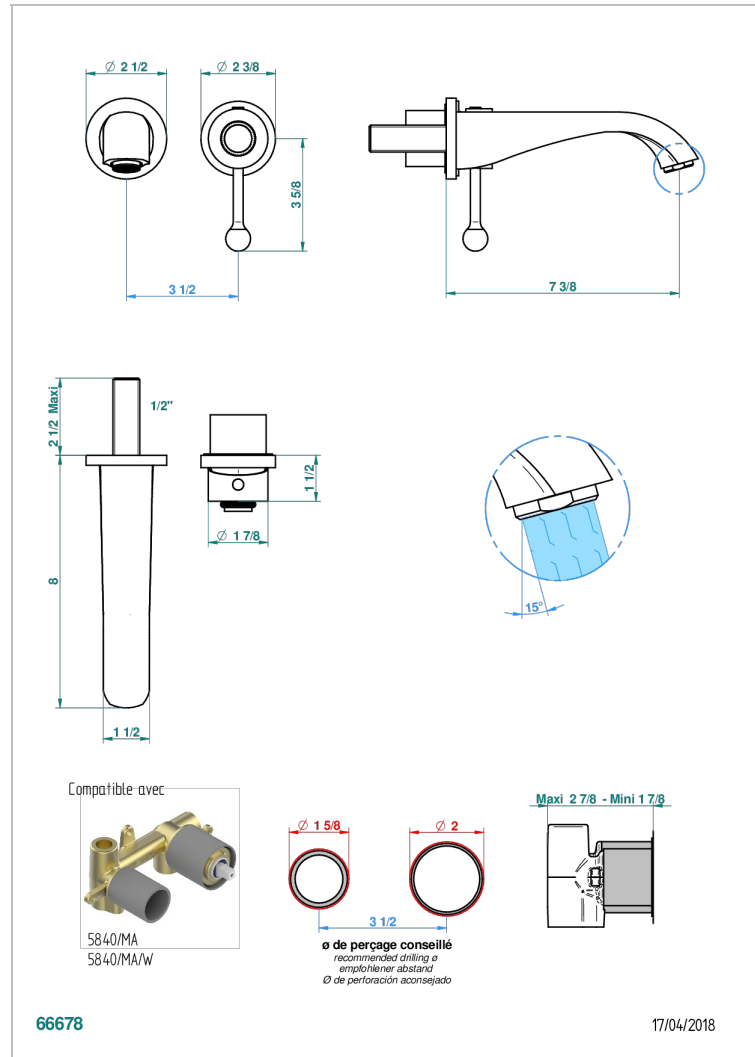

DIPLOMATE ANILLO TRENZADO

U4C-6541B

THG[®]
PARIS

Trim only for Built-in basin mixer with spout (two x 1/2" inlets and one 1/2" outlet), without waste

CARACTERÍSTICAS

- Diplomate anillo trenzado
- Trim only for Built-in basin mixer with spout (two x 1/2" inlets and one 1/2" outlet), without waste

PRODUCTOS RELACIONADOS

- Ref. G00-5840/MA Parte empotrada para mezclador mural con salida hembra 1/2

ACABADOS DISPONIBLES

Bronce claro - D01
Cerámica negra mate - D30
Cobre viejo mate - H07
Cromo - A02
Cromo / dorado - G02
Cromo mate - C02