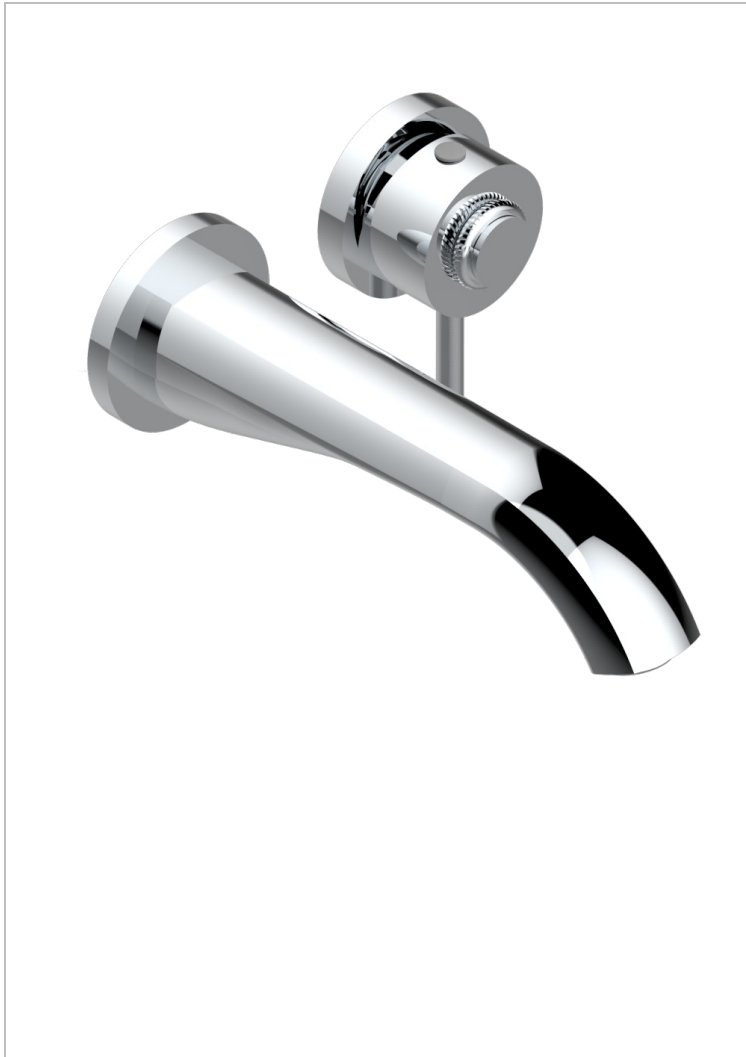

DIPLOMATE ANILLO TRENZADO

U4C-6541B

THG[®]
PARIS

Trim only for Built-in basin mixer with spout (two x 1/2" inlets and one 1/2" outlet), without waste

CARACTERÍSTICAS

- Diplomate anillo trenzado
- Trim only for Built-in basin mixer with spout (two x 1/2" inlets and one 1/2" outlet), without waste

PRODUCTOS RELACIONADOS

- Ref. G00-5840/MA Parte empotrada para mezclador mural con salida hembra 1/2

ACABADOS DISPONIBLES

Bronce claro - D01
Cerámica negra mate - D30
Cobre viejo mate - H07
Cromo - A02
Cromo / dorado - G02
Cromo mate - C02

Dorado - F01
Dorado mate - F07
Dorado pálido - F30
Dorado pálido mate (sin barniz) - F31
Níquel - B01
Níquel mate - C01

Níquel viejo - H28
Pvd blush - H62
Pvd blush mate - H60
Pvd color latón - H49
Pvd color latón mate - H50
Pvd color níquel - H55