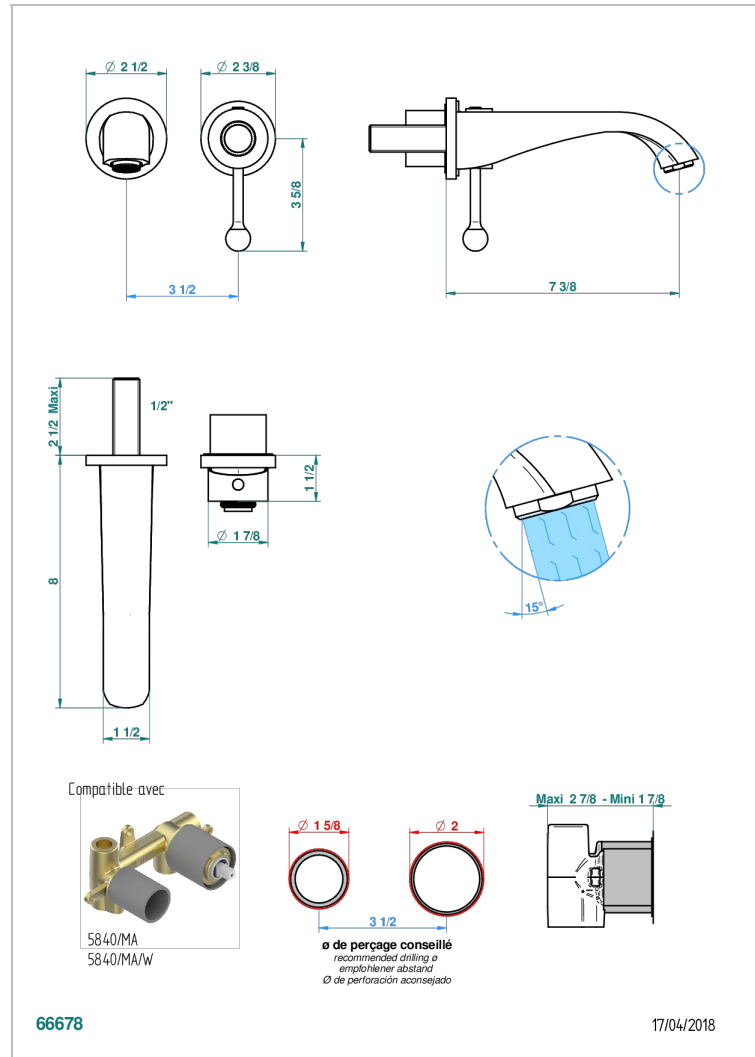

DIPLOMATE, MIT KORDEL

U4C-6541B

Garnitur für Unterputz-Waschtisch-Einhandmischer mit Auslauf

THG[®]
PARIS

EIGENSCHAFTEN

- Diplome, mit Kordel
- Garnitur für Unterputz-Waschtisch-Einhandmischer mit Auslauf

ÄHNLICHE PRODUKTE

- Ref. G00-5840/MA Up-teil für up-mischer, $1/2''$

VERFÜGBARE OBERFLÄCHEN

Altnickel - H28
Blassgold - F30
Blassgold matt unlackiert - F31
Bronze hell - D01
Chrom - A02
Chrom / gold - G02

Chrom matt - C02
Gold - F01
Gold matt - F07
Kupfer altrot matt lackiert - H07
Mattschwarz keramik - D30
Nickel matt - C01