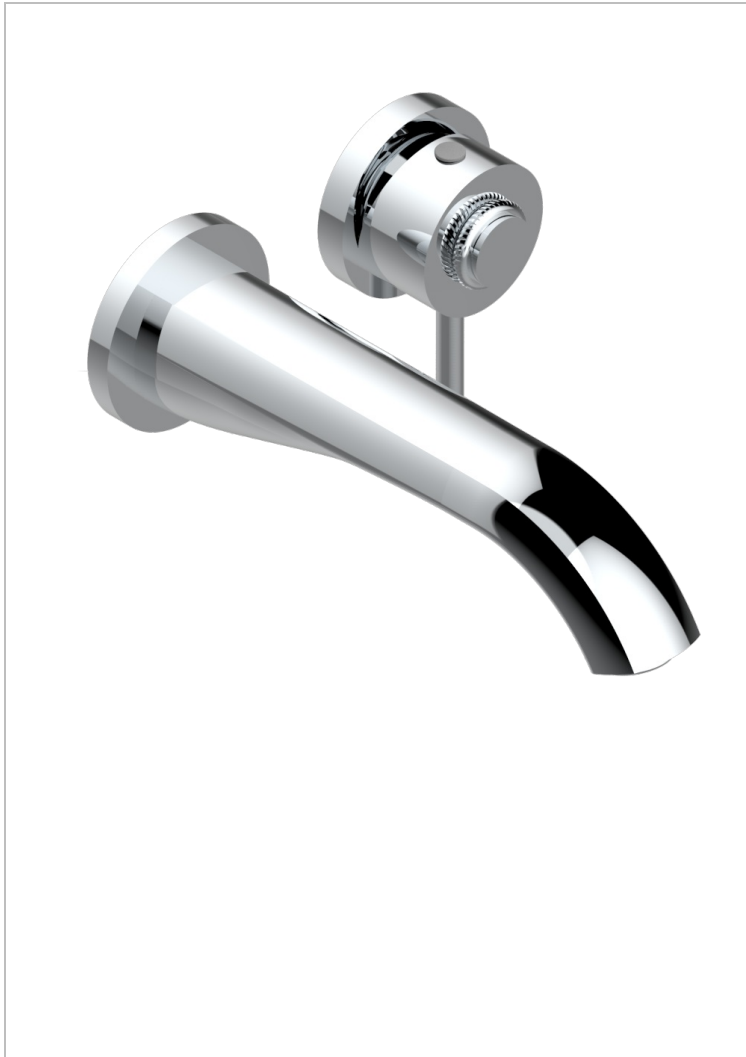

DIPLOMATE, MIT KORDEL

U4C-6541B

Garnitur für Unterputz-Waschtisch-Einhandmischer mit Auslauf

THG[®]
PARIS

EIGENSCHAFTEN

- Diplome, mit Kordel
- Garnitur für Unterputz-Waschtisch-Einhandmischer mit Auslauf

ÄHNLICHE PRODUKTE

- Ref. G00-5840/MA Up-teil für up-mischer, $1/2''$

VERFÜGBARE OBERFLÄCHEN

Altnickel - H28
Blassgold - F30
Blassgold matt unlackiert - F31
Bronze hell - D01
Chrom - A02
Chrom / gold - G02

Chrom matt - C02
Gold - F01
Gold matt - F07
Kupfer altrot matt lackiert - H07
Mattschwarz keramik - D30
Nickel matt - C01