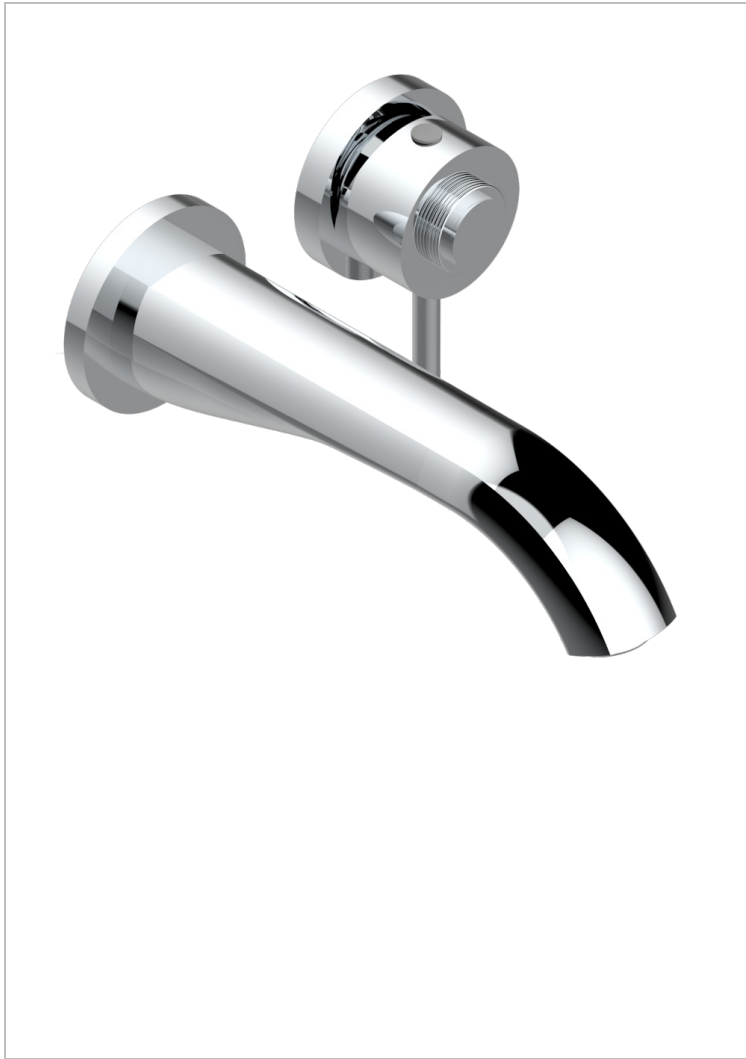

DIPLOMATE BAGUES ANNELEES

U4B-6541B

THG[®]
PARIS

Garniture pour mitigeur de lavabo mural, à encastrer (2 arrivées 1/2" et 1 sortie 1/2") avec bec

CARACTÉRISTIQUES

- Diplôme Bagues annelées
- Garniture pour mitigeur de lavabo mural, à encastrer (2 arrivées 1/2" et 1 sortie 1/2") avec bec

PRODUITS ASSOCIÉS

- Ref. G00-5840/MAUS Partie à encastrer pour mitigeur mural à encastrer avec sortie F 1/2

FINITIONS DISPONIBLES

Bronze clair - D01
Chromé - A02
Chromé / doré - G02
Chromé mat - C02
Doré brillant - F01
Doré mat - F07

Nickel brillant - B01
Nickel mat - C01
Noir mat céramique - D30
Or pâle - F30
Or pâle mat - F31
Pvd blush - H62

Pvd blush mat - H60
Pvd couleur bronze brown - F33
Pvd couleur bronze brown - mat - F34
Pvd couleur doré - H52
Pvd couleur doré mat - H53
Pvd couleur laiton - H49