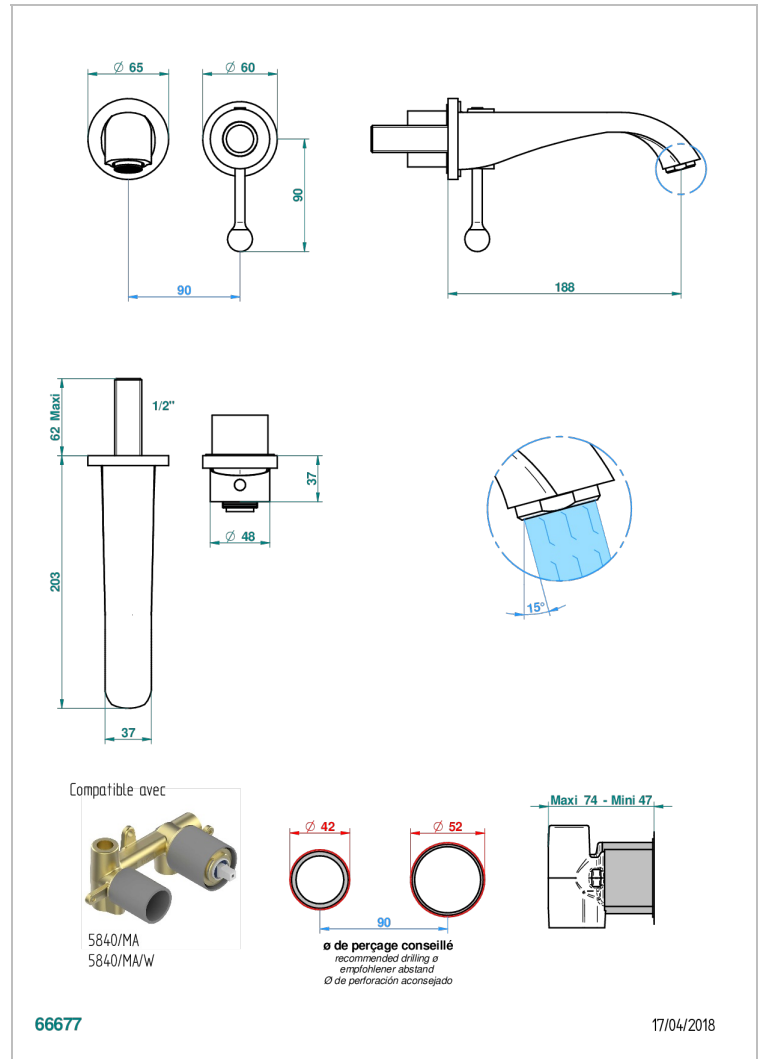

DIPLOMATE BAGUES ANNELEES

U4B-6541B

THG[®]
PARIS

Garniture pour mitigeur de lavabo mural, à encastrer (2 arrivées 1/2" et 1 sortie 1/2") avec bec

CARACTÉRISTIQUES

- Diplôme Bagues annelées
- Garniture pour mitigeur de lavabo mural, à encastrer (2 arrivées 1/2" et 1 sortie 1/2") avec bec

PRODUITS ASSOCIÉS

- Ref. G00-5840/MAUS Partie à encastrer pour mitigeur mural à encastrer avec sortie F 1/2

FINITIONS DISPONIBLES

Bronze clair - D01
Chromé - A02
Chromé / doré - G02
Chromé mat - C02
Doré brillant - F01
Doré mat - F07

Nickel brillant - B01
Nickel mat - C01
Noir mat céramique - D30
Or pâle - F30
Or pâle mat - F31
Pvd blush - H62

Pvd blush mat - H60
Pvd couleur bronze brown - F33
Pvd couleur bronze brown - mat - F34
Pvd couleur doré - H52
Pvd couleur doré mat - H53
Pvd couleur laiton - H49