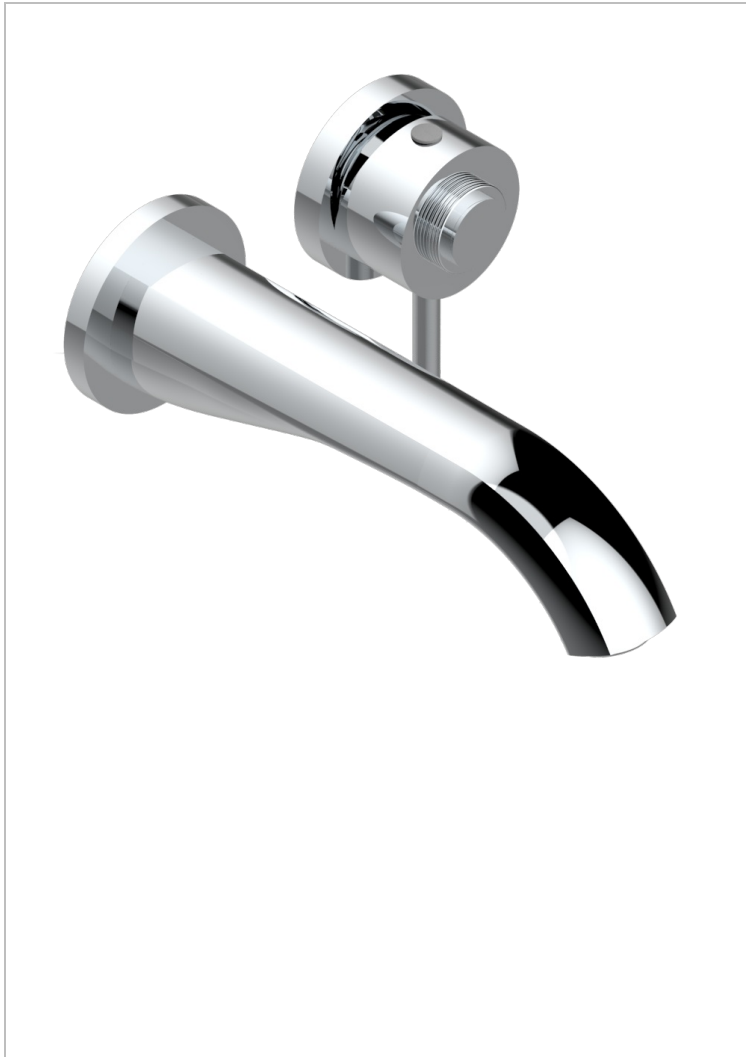

DIPLOMATE BAGUES ANNELEES

U4B-6541B

THG[®]
PARIS

Garniture pour mitigeur de lavabo mural, à encastrer (2 arrivées 1/2" et 1 sortie 1/2") avec bec

CARACTÉRISTIQUES

- Diplomate Bagues annelées
- Garniture pour mitigeur de lavabo mural, à encastrer (2 arrivées 1/2" et 1 sortie 1/2") avec bec

PRODUITS ASSOCIÉS

- Ref. G00-5840/MAUS Partie à encastrer pour mitigeur mural à encastrer avec sortie F 1/2

FINITIONS DISPONIBLES

Bronze clair - D01
Chromé - A02
Chromé / doré - G02
Chromé mat - C02
Doré brillant - F01
Doré mat - F07

Nickel brillant - B01
Nickel mat - C01
Noir mat céramique - D30
Or pâle - F30
Or pâle mat - F31
Pvd blush - H62

Pvd blush mat - H60
Pvd couleur bronze brown - F33
Pvd couleur bronze brown - mat - F34
Pvd couleur doré - H52
Pvd couleur doré mat - H53
Pvd couleur laiton - H49