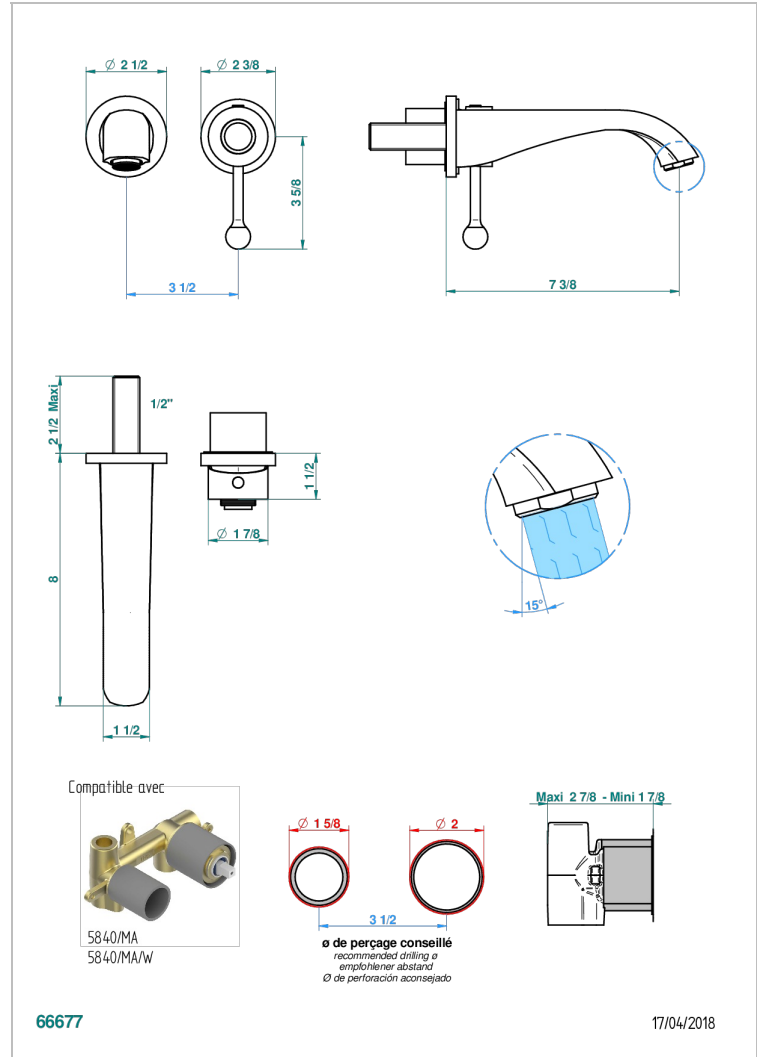

DIPLOMATE BAGUES ANNELEES

U4B-6541B

THG[®]
PARIS

Garniture pour mitigeur de lavabo mural, à encastrer (2 arrivées 1/2" et 1 sortie 1/2") avec bec

CARACTÉRISTIQUES

- Diplomate Bagues annelées
- Garniture pour mitigeur de lavabo mural, à encastrer (2 arrivées 1/2" et 1 sortie 1/2") avec bec

PRODUITS ASSOCIÉS

- Ref. G00-5840/MAUS Partie à encastrer pour mitigeur mural à encastrer avec sortie F 1/2

FINITIONS DISPONIBLES

Bronze clair - D01
Chromé - A02
Chromé / doré - G02
Chromé mat - C02
Doré brillant - F01
Doré mat - F07

Nickel brillant - B01
Nickel mat - C01
Noir mat céramique - D30
Or pâle - F30
Or pâle mat - F31
Pvd blush - H62

Pvd blush mat - H60
Pvd couleur bronze brown - F33
Pvd couleur bronze brown - mat - F34
Pvd couleur doré - H52
Pvd couleur doré mat - H53
Pvd couleur laiton - H49