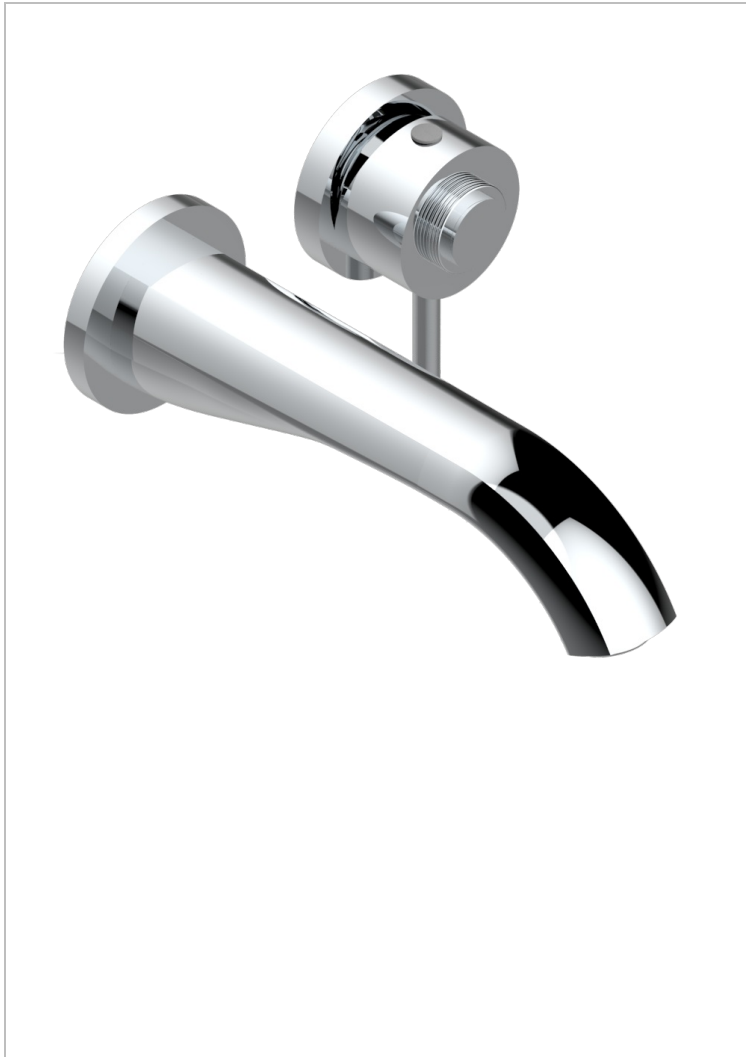

DIPLOMATE BAGUES ANNELEES

U4B-6541B

THG[®]
PARIS

Garniture pour mitigeur de lavabo mural, à encastrer (2 arrivées 1/2" et 1 sortie 1/2") avec bec

CARACTÉRISTIQUES

- Diplomate Bagues annelées
- Garniture pour mitigeur de lavabo mural, à encastrer (2 arrivées 1/2" et 1 sortie 1/2") avec bec

PRODUITS ASSOCIÉS

- Ref. G00-5840/MA/W Partie à encastrer pour mitigeur mural à encastrer avec sortie F 1/2 - certifiée WRAS

FINITIONS DISPONIBLES

Bronze clair - D01
Chromé - A02
Chromé / doré - G02
Chromé mat - C02
Doré brillant - F01
Doré mat - F07

Nickel brillant - B01
Nickel mat - C01
Noir mat céramique - D30
Or pâle - F30
Or pâle mat - F31
Pvd blush - H62

Pvd blush mat - H60
Pvd couleur bronze brown - F33
Pvd couleur bronze brown - mat - F34
Pvd couleur doré - H52
Pvd couleur doré mat - H53
Pvd couleur laiton - H49