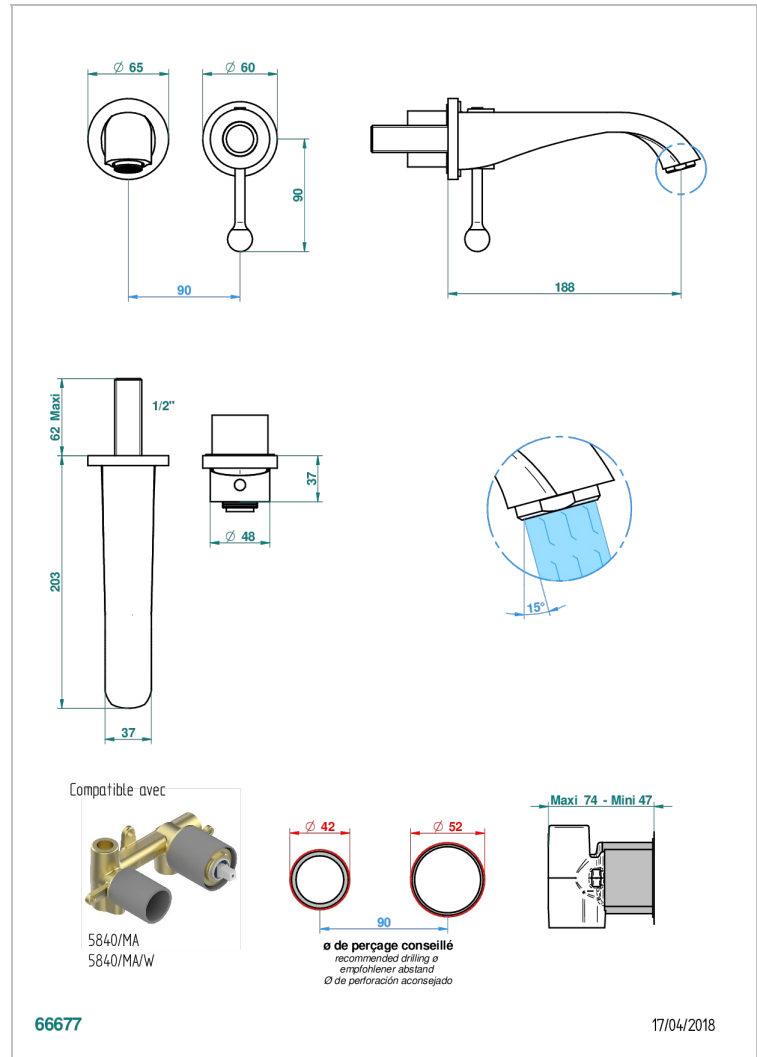

DIPLOMATE BAGUES ANNELEES

U4B-6541B

THG[®]
PARIS

Garniture pour mitigeur de lavabo mural, à encastrer (2 arrivées 1/2" et 1 sortie 1/2") avec bec

CARACTÉRISTIQUES

- Diplomate Bagues annelées
- Garniture pour mitigeur de lavabo mural, à encastrer (2 arrivées 1/2" et 1 sortie 1/2") avec bec

PRODUITS ASSOCIÉS

- Ref. G00-5840/MA/W Partie à encastrer pour mitigeur mural à encastrer avec sortie F 1/2 - certifiée WRAS

FINITIONS DISPONIBLES

Bronze clair - D01
Chromé - A02
Chromé / doré - G02
Chromé mat - C02
Doré brillant - F01
Doré mat - F07