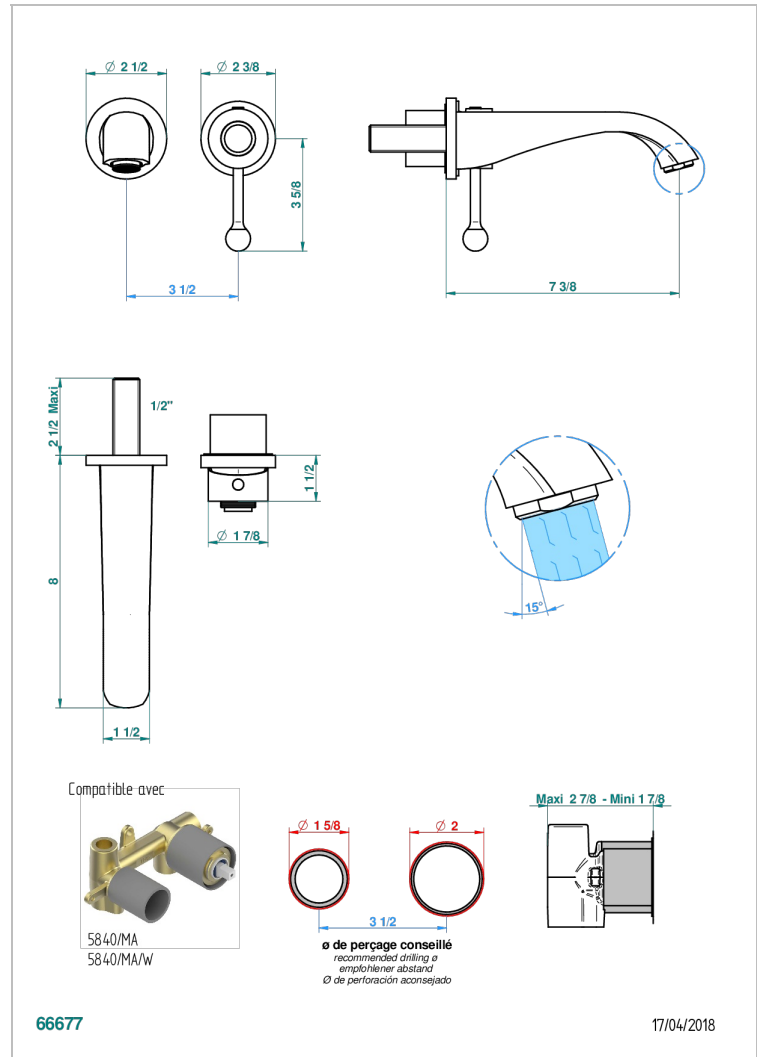

DIPLOMATE BAGUES ANNELEES

U4B-6541B

THG[®]
PARIS

Garniture pour mitigeur de lavabo mural, à encastrer (2 arrivées 1/2" et 1 sortie 1/2") avec bec

CARACTÉRISTIQUES

- Diplomate Bagues annelées
- Garniture pour mitigeur de lavabo mural, à encastrer (2 arrivées 1/2" et 1 sortie 1/2") avec bec

PRODUITS ASSOCIÉS

- Ref. G00-5840/MA/W Partie à encastrer pour mitigeur mural à encastrer avec sortie F 1/2 - certifiée WRAS

FINITIONS DISPONIBLES

Bronze clair - D01
Chromé - A02
Chromé / doré - G02
Chromé mat - C02
Doré brillant - F01
Doré mat - F07