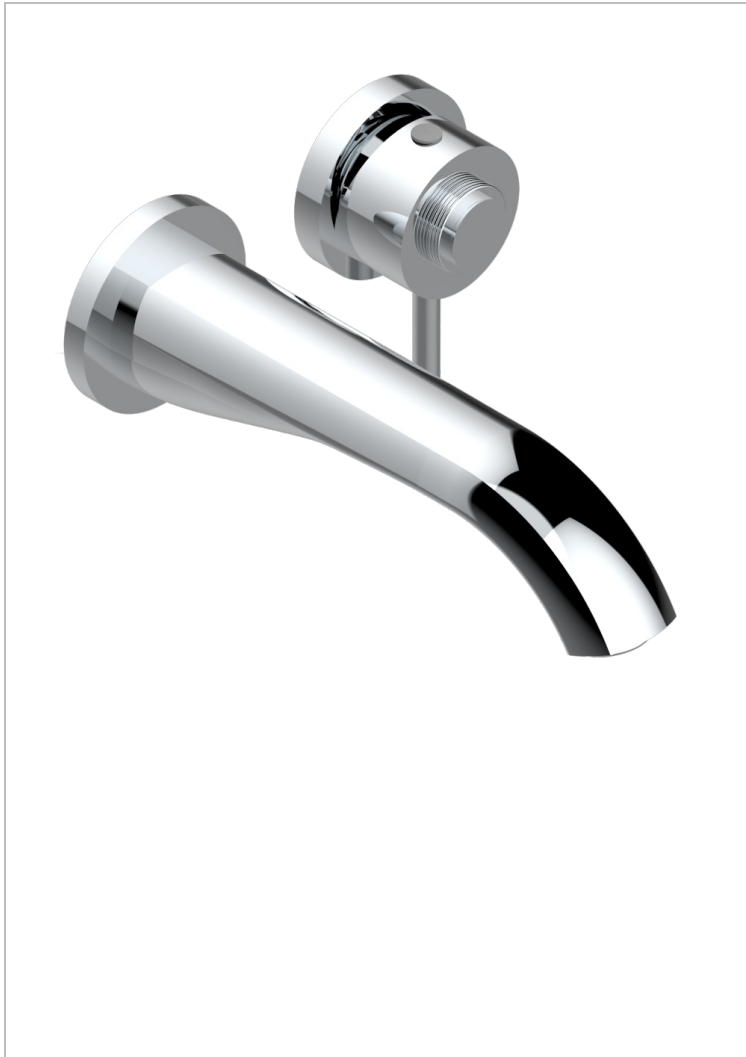

DIPLOMATE BAGUES ANNELEES

U4B-6541B

THG[®]
PARIS

Garniture pour mitigeur de lavabo mural, à encastrer (2 arrivées 1/2" et 1 sortie 1/2") avec bec

CARACTÉRISTIQUES

- Diplomate Bagues annelées
- Garniture pour mitigeur de lavabo mural, à encastrer (2 arrivées 1/2" et 1 sortie 1/2") avec bec

PRODUITS ASSOCIÉS

- Ref. G00-5840/MA Partie à encastrer pour mitigeur mural à encastrer avec sortie F 1/2

FINITIONS DISPONIBLES

Bronze clair - D01
Chromé - A02
Chromé / doré - G02
Chromé mat - C02
Doré brillant - F01
Doré mat - F07

Nickel brillant - B01
Nickel mat - C01
Noir mat céramique - D30
Or pâle - F30
Or pâle mat - F31
Pvd blush - H62

Pvd blush mat - H60
Pvd couleur bronze brown - F33
Pvd couleur bronze brown - mat - F34
Pvd couleur doré - H52
Pvd couleur doré mat - H53
Pvd couleur laiton - H49