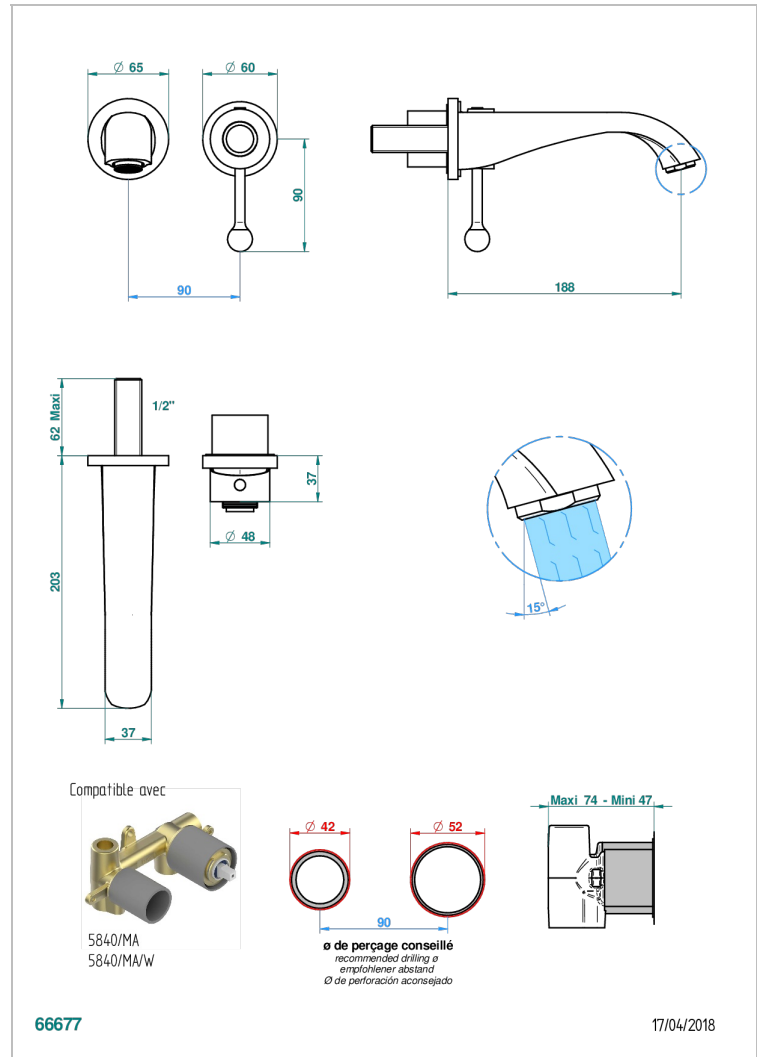

DIPLOMATE BAGUES ANNELEES

U4B-6541B

THG[®]
PARIS

Garniture pour mitigeur de lavabo mural, à encastrer (2 arrivées 1/2" et 1 sortie 1/2") avec bec

CARACTÉRISTIQUES

- Diplomate Bagues annelées
- Garniture pour mitigeur de lavabo mural, à encastrer (2 arrivées 1/2" et 1 sortie 1/2") avec bec

PRODUITS ASSOCIÉS

- Ref. G00-5840/MA Partie à encastrer pour mitigeur mural à encastrer avec sortie F 1/2

FINITIONS DISPONIBLES

Bronze clair - D01
Chromé - A02
Chromé / doré - G02
Chromé mat - C02
Doré brillant - F01
Doré mat - F07