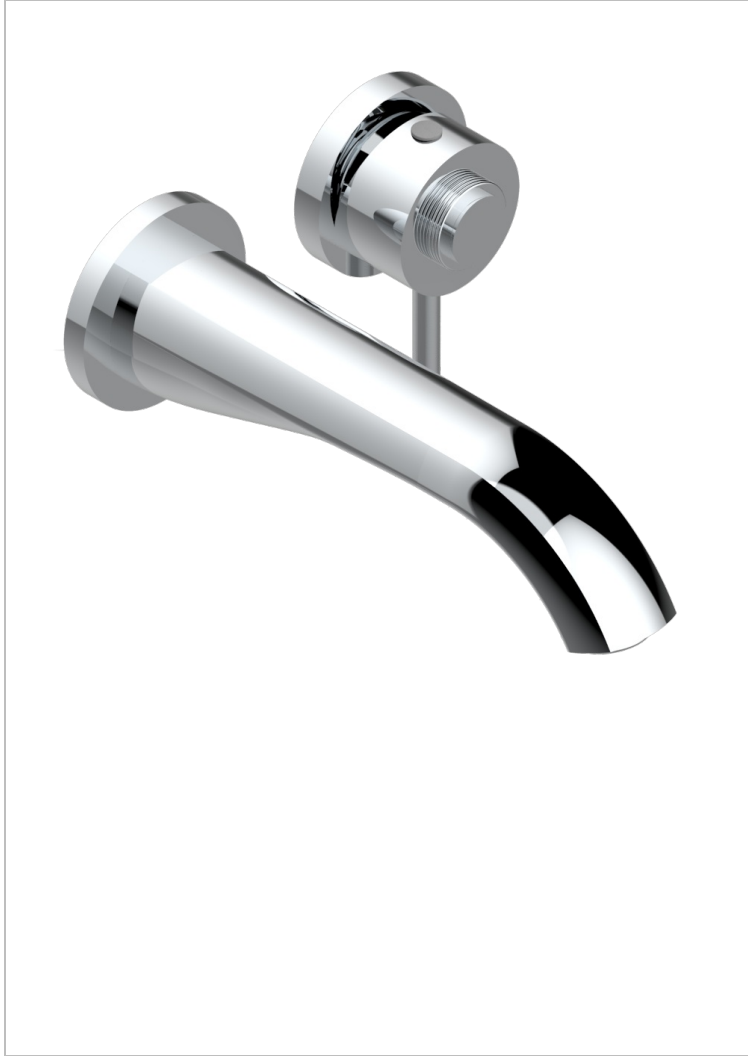

DIPLOMATE ANILLO ANILLADO

U4B-6541B

THG[®]
PARIS

Trim only for Built-in basin mixer with spout (two x 1/2" inlets and one 1/2" outlet), without waste

CARACTERÍSTICAS

- Diplomate anillo anillado
- Trim only for Built-in basin mixer with spout (two x 1/2" inlets and one 1/2" outlet), without waste

PRODUCTOS RELACIONADOS

- Ref. G00-5840/MA Parte empotrada para mezclador mural con salida hembra 1/2

ACABADOS DISPONIBLES

Bronce claro - D01
Cerámica negra mate - D30
Cobre viejo mate - H07
Cromo - A02
Cromo / dorado - G02
Cromo mate - C02

Dorado - F01
Dorado mate - F07
Dorado pálido - F30
Dorado pálido mate (sin barniz) - F31
Níquel - B01
Níquel mate - C01

Níquel viejo - H28
Pvd blush - H62
Pvd blush mate - H60
Pvd color latón - H49
Pvd color latón mate - H50
Pvd color níquel - H55