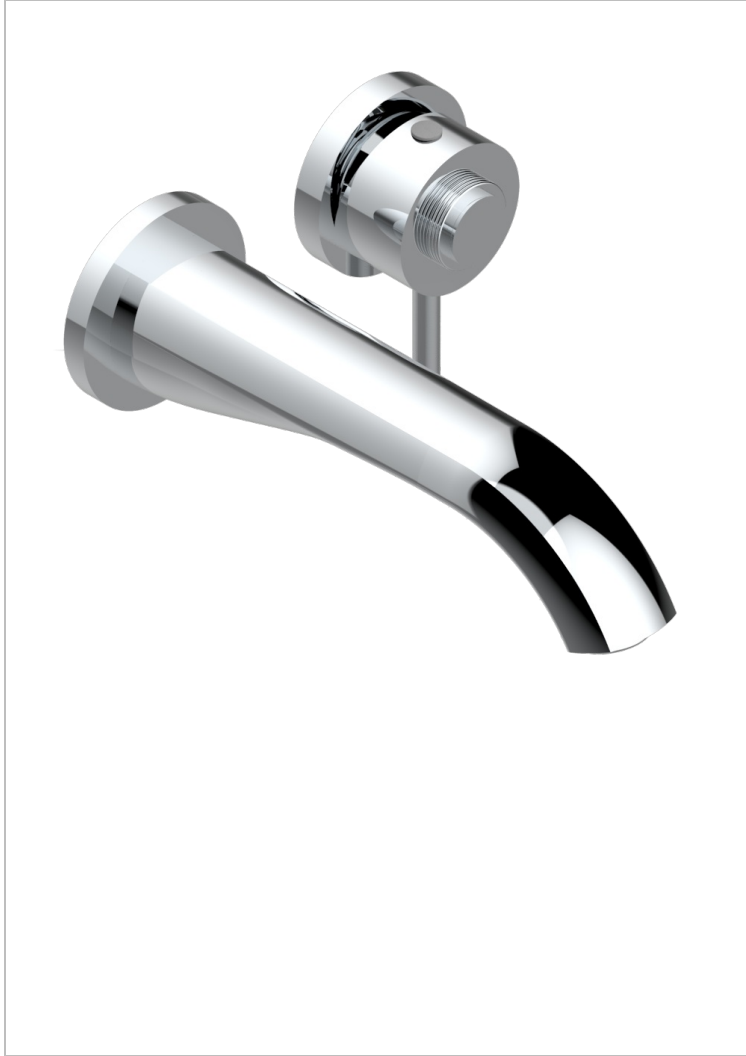

DIPLOMATE BAGUES ANNELEES

U4B-6541B

THG[®]
PARIS

Garniture pour mitigeur de lavabo mural, à encastrer (2 arrivées 1/2" et 1 sortie 1/2") avec bec

CARACTÉRISTIQUES

- Diplomate Bagues annelées
- Garniture pour mitigeur de lavabo mural, à encastrer (2 arrivées 1/2" et 1 sortie 1/2") avec bec

PRODUITS ASSOCIÉS

- Ref. G00-5840/MA Partie à encastrer pour mitigeur mural à encastrer avec sortie F 1/2

FINITIONS DISPONIBLES

Bronze clair - D01
Chromé - A02
Chromé / doré - G02
Chromé mat - C02
Doré brillant - F01
Doré mat - F07

Nickel brillant - B01
Nickel mat - C01
Noir mat céramique - D30
Or pâle - F30
Or pâle mat - F31
Pvd blush - H62

Pvd blush mat - H60
Pvd couleur bronze brown - F33
Pvd couleur bronze brown - mat - F34
Pvd couleur doré - H52
Pvd couleur doré mat - H53
Pvd couleur laiton - H49