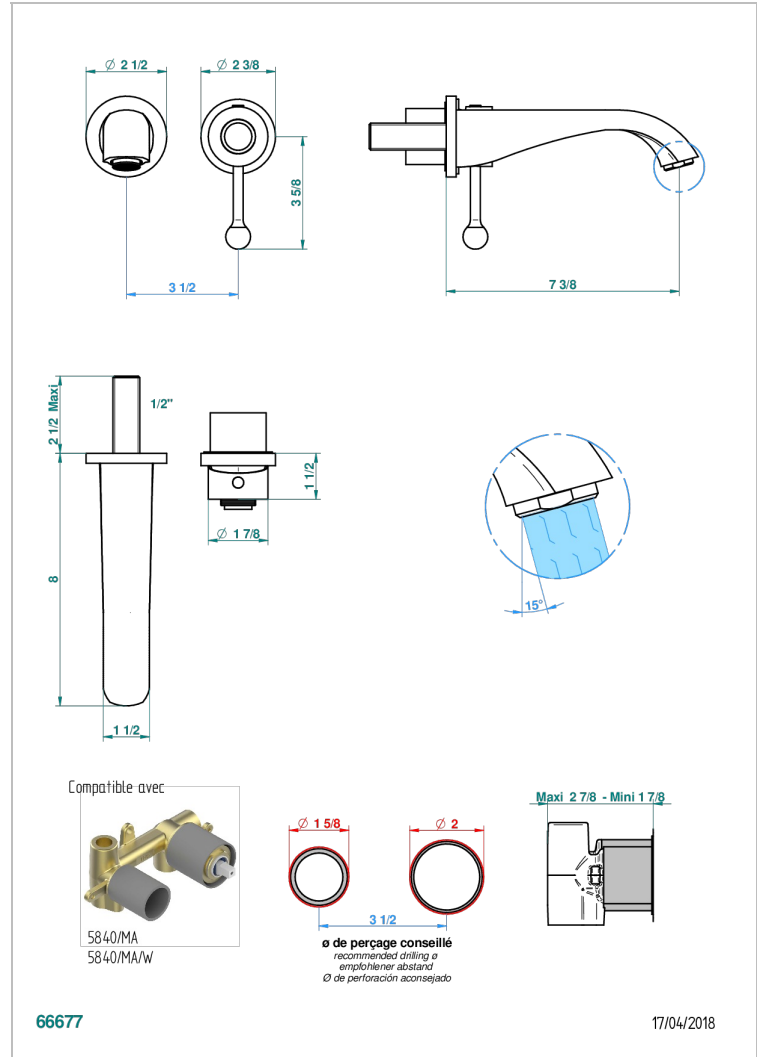

DIPLOMATE BAGUES ANNELEES

U4B-6541B

THG[®]
PARIS

Garniture pour mitigeur de lavabo mural, à encastrer (2 arrivées 1/2" et 1 sortie 1/2") avec bec

CARACTÉRISTIQUES

- Diplomate Bagues annelées
- Garniture pour mitigeur de lavabo mural, à encastrer (2 arrivées 1/2" et 1 sortie 1/2") avec bec

PRODUITS ASSOCIÉS

- Ref. G00-5840/MA Partie à encastrer pour mitigeur mural à encastrer avec sortie F 1/2

FINITIONS DISPONIBLES

Bronze clair - D01
Chromé - A02
Chromé / doré - G02
Chromé mat - C02
Doré brillant - F01
Doré mat - F07

Nickel brillant - B01
Nickel mat - C01
Noir mat céramique - D30
Or pâle - F30
Or pâle mat - F31
Pvd blush - H62

Pvd blush mat - H60
Pvd couleur bronze brown - F33
Pvd couleur bronze brown - mat - F34
Pvd couleur doré - H52
Pvd couleur doré mat - H53
Pvd couleur laiton - H49