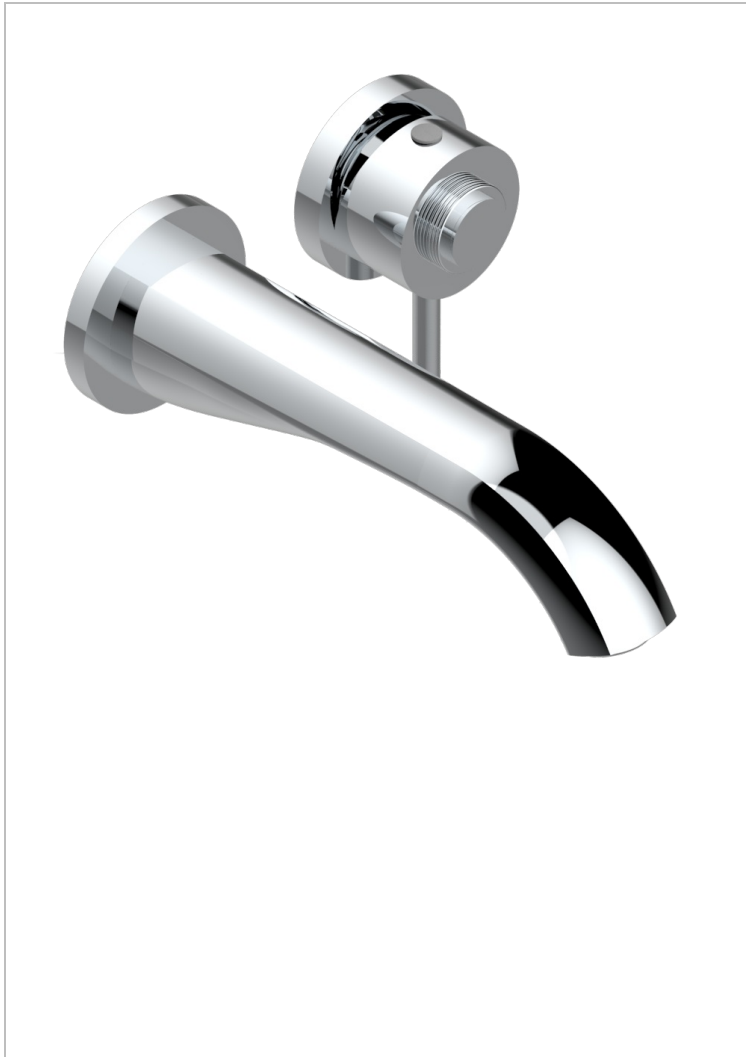

DIPLOMATE ANILLO ANILLADO

U4B-6541B

THG[®]
PARIS

Trim only for Built-in basin mixer with spout (two x 1/2" inlets and one 1/2" outlet), without waste

CARACTERÍSTICAS

- Diplomate anillo anillado
- Trim only for Built-in basin mixer with spout (two x 1/2" inlets and one 1/2" outlet), without waste

PRODUCTOS RELACIONADOS

- Ref. G00-5840/MA Parte empotrada para mezclador mural con salida hembra 1/2

ACABADOS DISPONIBLES

Bronce claro - D01
Cerámica negra mate - D30
Cobre viejo mate - H07
Cromo - A02
Cromo / dorado - G02
Cromo mate - C02

Dorado - F01
Dorado mate - F07
Dorado pálido - F30
Dorado pálido mate (sin barniz) - F31
Níquel - B01
Níquel mate - C01

Níquel viejo - H28
Pvd blush - H62
Pvd blush mate - H60
Pvd color latón - H49
Pvd color latón mate - H50
Pvd color níquel - H55