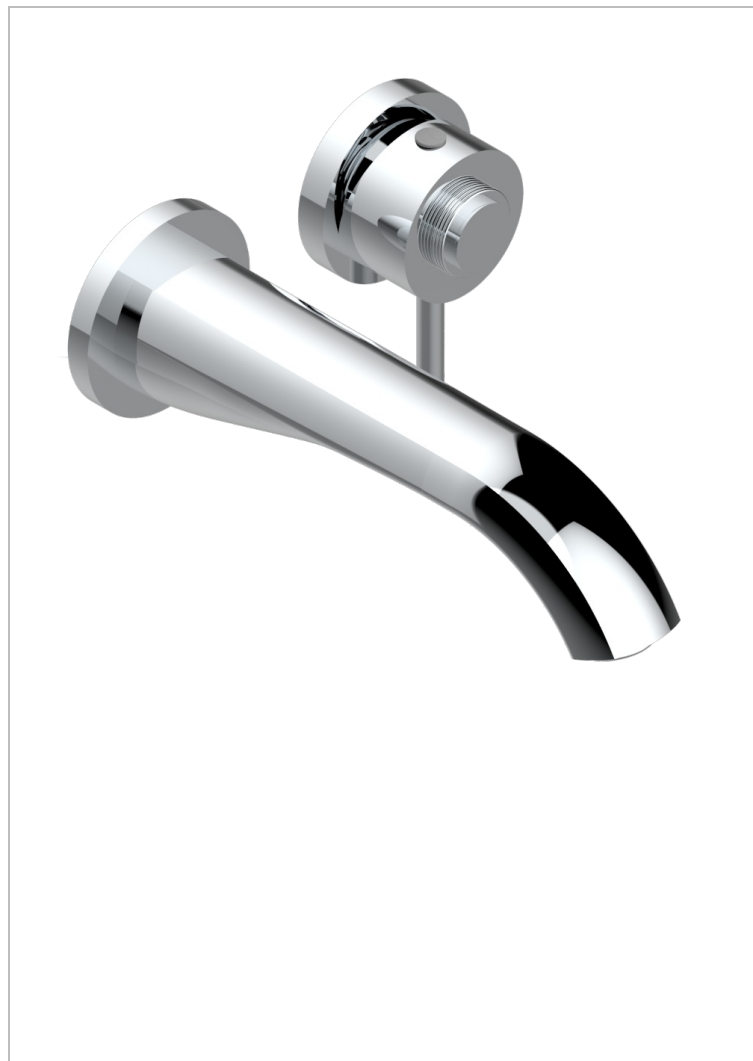

# DIPLOMATE С ПРОТОЧЕННЫМИ КОЛЬЦАМИ

U4B-6541B

THG  
PARIS

Trim only for Built-in basin mixer with spout (two x 1/2" inlets and one 1/2" outlet), without waste

## ХАРАКТЕРИСТИКИ

- Diplomat с проточенными кольцами
- Trim only for Built-in basin mixer with spout (two x 1/2" inlets and one 1/2" outlet), without waste

## СВЯЗАННЫЕ ТОВАРНЫЕ ПОЗИЦИИ

- Ref. G00-5840/MA Внутренняя часть для гигиенического душа со смесителем, усил. шлангом и лейкой с клапаном