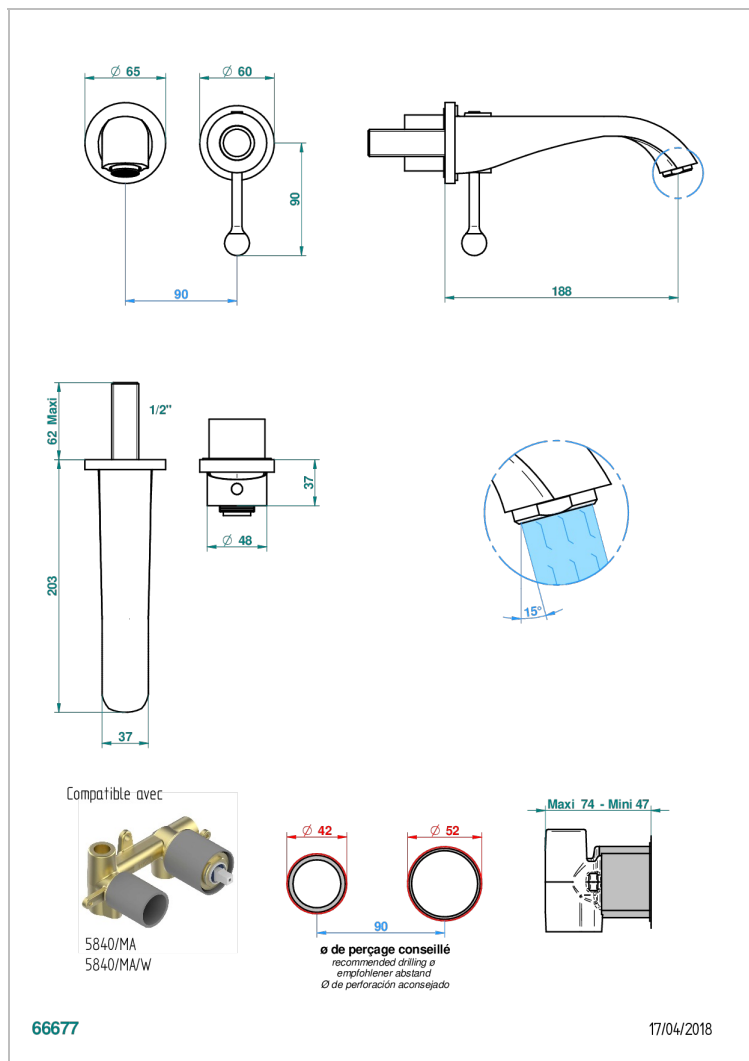

# DIPLOMATE С ПРОТОЧЕННЫМИ КОЛЬЦАМИ

U4B-6541B

THG  
PARIS

Trim only for Built-in basin mixer with spout (two x 1/2" inlets and one 1/2" outlet), without waste

## ХАРАКТЕРИСТИКИ

- Diplomat с проточенными кольцами
- Trim only for Built-in basin mixer with spout (two x 1/2" inlets and one 1/2" outlet), without waste

## СВЯЗАННЫЕ ТОВАРНЫЕ ПОЗИЦИИ

- Ref. G00-5840/MA Внутренняя часть для гигиенического душа со смесителем, усил. шлангом и лейкой с клапаном