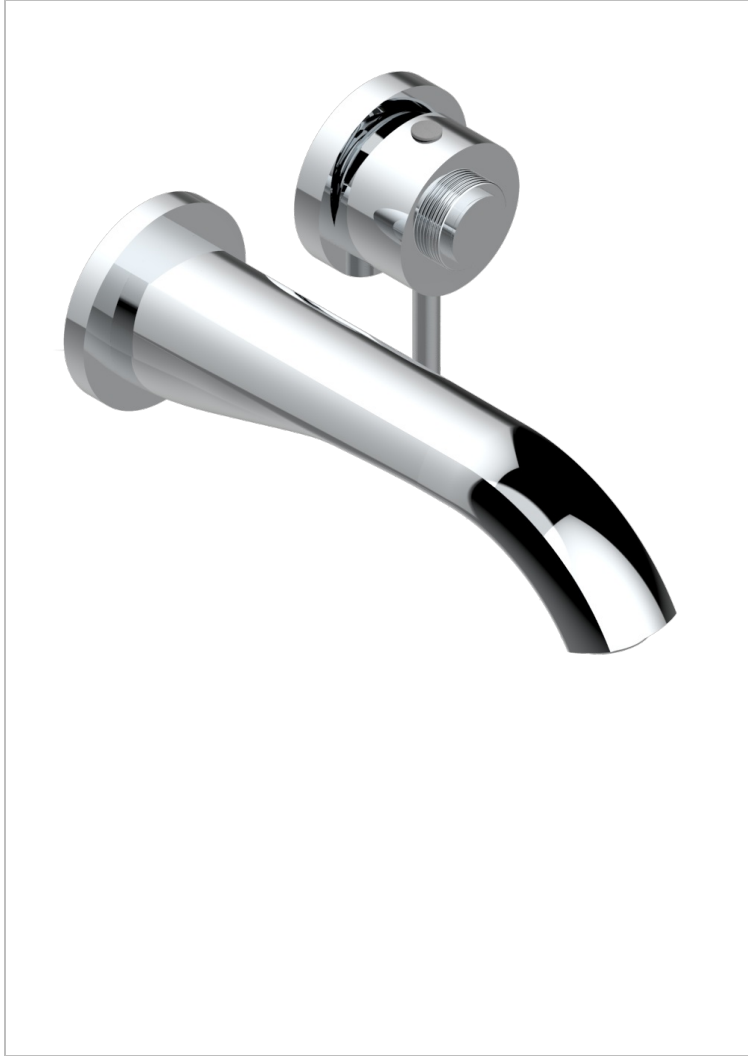

DIPLOMATE BAGUES ANNELEES

U4B-6541B

THG[®]
PARIS

Garniture pour mitigeur de lavabo mural, à encastrer (2 arrivées 1/2" et 1 sortie 1/2") avec bec

CARACTÉRISTIQUES

- Diplomate Bagues annelées
- Garniture pour mitigeur de lavabo mural, à encastrer (2 arrivées 1/2" et 1 sortie 1/2") avec bec

PRODUITS ASSOCIÉS

- Ref. G00-5840/MA Partie à encastrer pour mitigeur mural à encastrer avec sortie F 1/2

FINITIONS DISPONIBLES

Bronze clair - D01
Chromé - A02
Chromé / doré - G02
Chromé mat - C02
Doré brillant - F01
Doré mat - F07

Nickel brillant - B01
Nickel mat - C01
Noir mat céramique - D30
Or pâle - F30
Or pâle mat - F31
Pvd blush - H62

Pvd blush mat - H60
Pvd couleur bronze brown - F33
Pvd couleur bronze brown - mat - F34
Pvd couleur doré - H52
Pvd couleur doré mat - H53
Pvd couleur laiton - H49