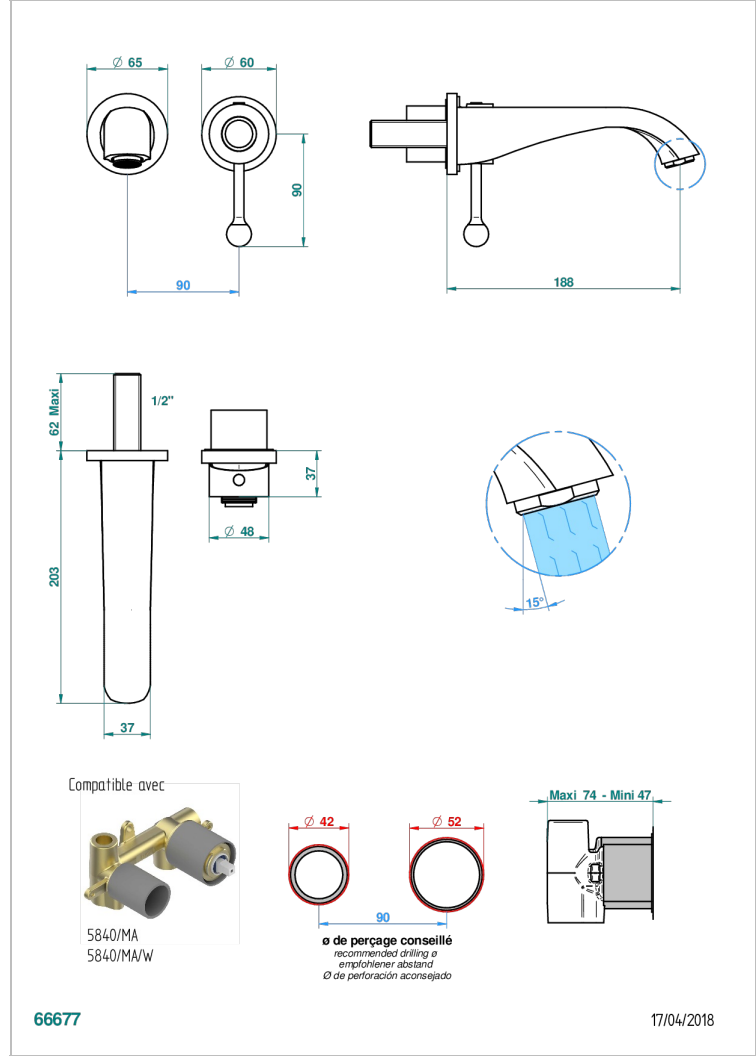

DIPLOMATE BAGUES ANNELEES

U4B-6541B

THG[®]
PARIS

Garniture pour mitigeur de lavabo mural, à encastrer (2 arrivées 1/2" et 1 sortie 1/2") avec bec

CARACTÉRISTIQUES

- Diplomate Bagues annelées
- Garniture pour mitigeur de lavabo mural, à encastrer (2 arrivées 1/2" et 1 sortie 1/2") avec bec

PRODUITS ASSOCIÉS

- Ref. G00-5840/MA Partie à encastrer pour mitigeur mural à encastrer avec sortie F 1/2

FINITIONS DISPONIBLES

Bronze clair - D01
Chromé - A02
Chromé / doré - G02
Chromé mat - C02
Doré brillant - F01
Doré mat - F07