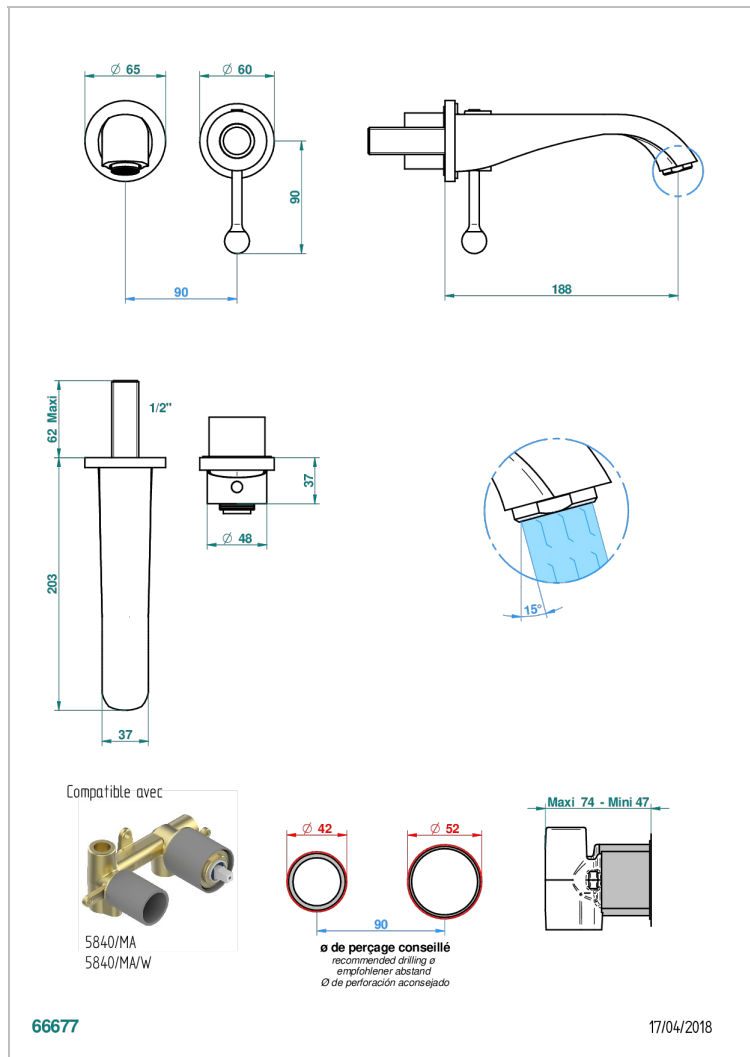

DIPLOMATE, MIT RILLEN

U4B-6541B

Garnitur für Unterputz-Waschtisch-Einhandmischer mit Auslauf

THG
PARIS

EIGENSCHAFTEN

- Diplome, mit Rillen
- Garnitur für Unterputz-Waschtisch-Einhandmischer mit Auslauf

ÄHNLICHE PRODUKTE

- Ref. G00-5840/MA Up-teil für up-mischer, 1/2"

VERFÜGBARE OBERFLÄCHEN

Altnickel - H28
Blassgold - F30
Blassgold matt unlackiert - F31
Bronze hell - D01
Chrom - A02
Chrom / gold - G02

Chrom matt - C02
Gold - F01
Gold matt - F07
Kupfer altrot matt lackiert - H07
Mattschwarz keramik - D30
Nickel matt - C01