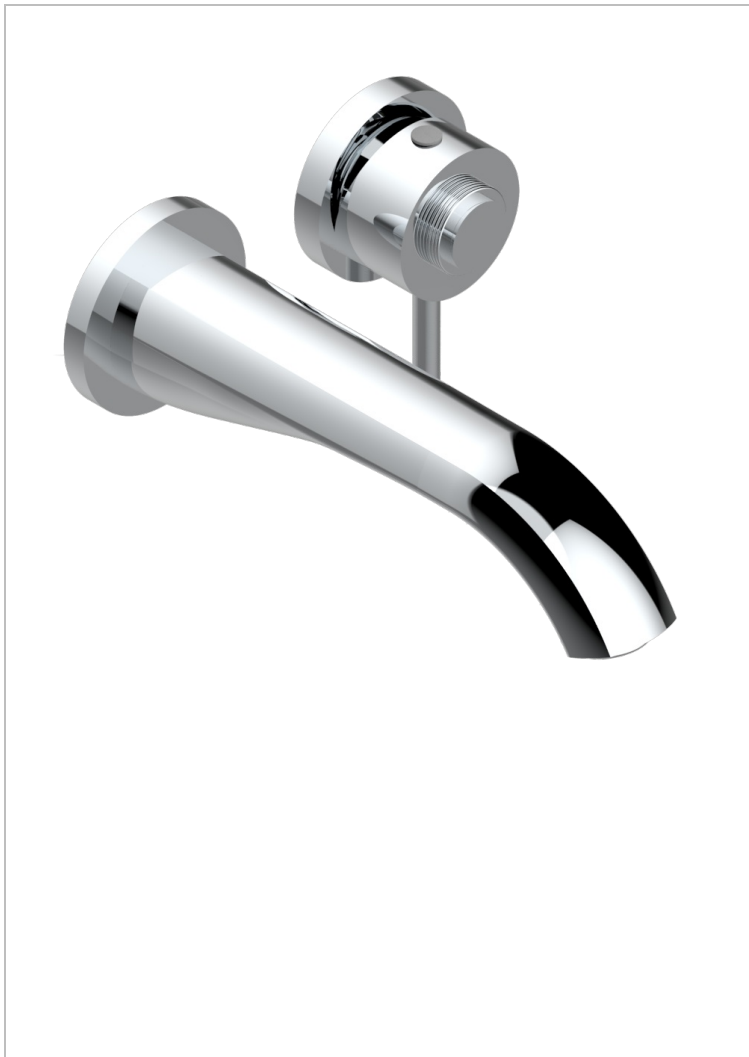

DIPLOMATE, MIT RILLEN

U4B-6541B

Garnitur für Unterputz-Waschtisch-Einhandmischer mit Auslauf

THG
PARIS

EIGENSCHAFTEN

- Diplome, mit Rillen
- Garnitur für Unterputz-Waschtisch-Einhandmischer mit Auslauf

ÄHNLICHE PRODUKTE

- Ref. G00-5840/MA Up-teil für up-mischer, 1/2"

VERFÜGBARE OBERFLÄCHEN

Altnickel - H28
Blassgold - F30
Blassgold matt unlackiert - F31
Bronze hell - D01
Chrom - A02
Chrom / gold - G02

Chrom matt - C02
Gold - F01
Gold matt - F07
Kupfer altrot matt lackiert - H07
Mattschwarz keramik - D30
Nickel matt - C01