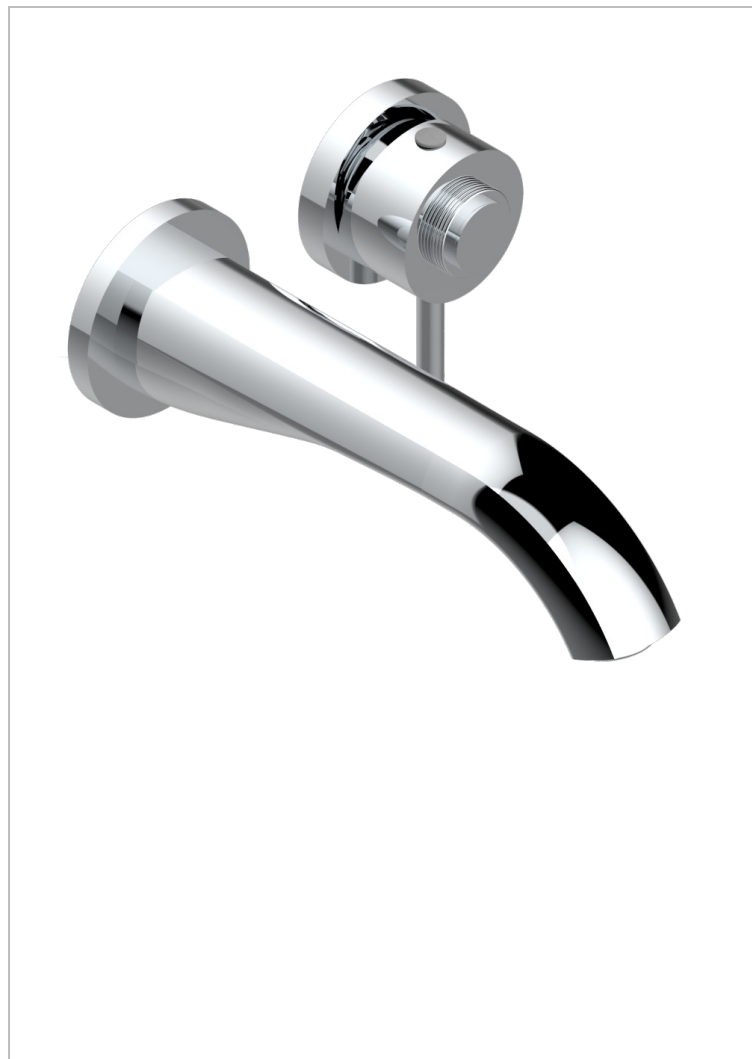

DIPLOMATE С ПРОТОЧЕННЫМИ КОЛЬЦАМИ

U4B-6541B

THG[®]
PARIS

Trim only for Built-in basin mixer with spout (two x 1/2" inlets and one 1/2" outlet), without waste

ХАРАКТЕРИСТИКИ

- Diplomat с проточенными кольцами
- Trim only for Built-in basin mixer with spout (two x 1/2" inlets and one 1/2" outlet), without waste

СВЯЗАННЫЕ ТОВАРНЫЕ ПОЗИЦИИ

- Ref. G00-5840/MA Внутренняя часть для гигиенического душа со смесителем, усил. шлангом и лейкой с клапаном

ДОСТУПНЫЕ ВАРИАНТЫ ПОКРЫТИЙ

Black ceram - D30
Blush PVD - H62
Graphite PVD - H64
Matt Umber PVD - H67
Matt blush PVD - H60
Matt graphite PVD - H65

Umber PVD - H66
Бронза - D01
Золото - F01
Матовая красная старинная медь - H07
Матовое золото - F07
Матовое светлое золото - F31

Матовый никель - C01
Матовый хром - C02
Никель - B01
Покрытие PVD бронза - F33
Покрытие PVD золотистый цвет - H52
Покрытие PVD латунь - H49