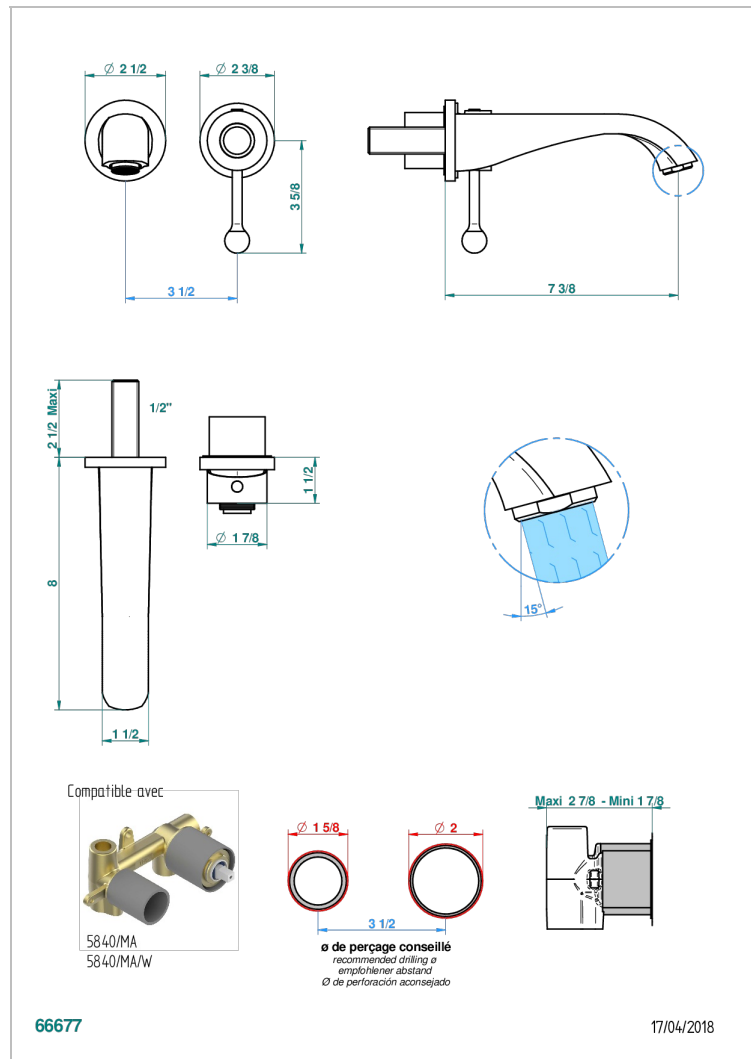

DIPLOMATE С ПРОТОЧЕННЫМИ КОЛЬЦАМИ

U4B-6541B

THG[®]
PARIS

Trim only for Built-in basin mixer with spout (two x 1/2" inlets and one 1/2" outlet), without waste

ХАРАКТЕРИСТИКИ

- Diplomat с проточенными кольцами
- Trim only for Built-in basin mixer with spout (two x 1/2" inlets and one 1/2" outlet), without waste

СВЯЗАННЫЕ ТОВАРНЫЕ ПОЗИЦИИ

- Ref. G00-5840/MA Внутренняя часть для гигиенического душа со смесителем, усил. шлангом и лейкой с клапаном

ДОСТУПНЫЕ ВАРИАНТЫ ПОКРЫТИЙ

Black ceram - D30
Blush PVD - H62
Graphite PVD - H64
Matt Umber PVD - H67
Matt blush PVD - H60
Matt graphite PVD - H65