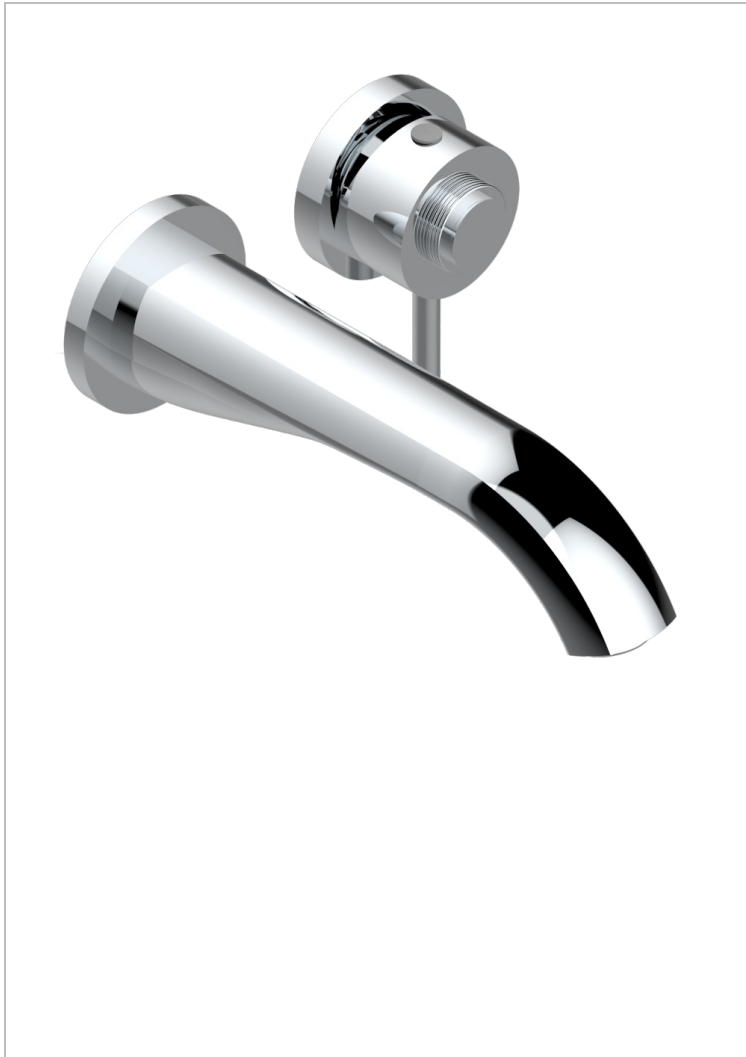

# DIPLOMATE ANILLO ANILLADO

U4B-6541B

THG<sup>®</sup>  
PARIS

Trim only for Built-in basin mixer with spout (two x 1/2" inlets and one 1/2" outlet), without waste

## CARACTERÍSTICAS

- Diplomate anillo anillado
- Trim only for Built-in basin mixer with spout (two x 1/2" inlets and one 1/2" outlet), without waste

## PRODUCTOS RELACIONADOS

- Ref. G00-5840/MA Parte empotrada para mezclador mural con salida hembra 1/2

## ACABADOS DISPONIBLES

Bronce claro - D01  
Cerámica negra mate - D30  
Cobre viejo mate - H07  
Cromo - A02  
Cromo / dorado - G02  
Cromo mate - C02

Dorado - F01  
Dorado mate - F07  
Dorado pálido - F30  
Dorado pálido mate (sin barniz) - F31  
Níquel - B01  
Níquel mate - C01