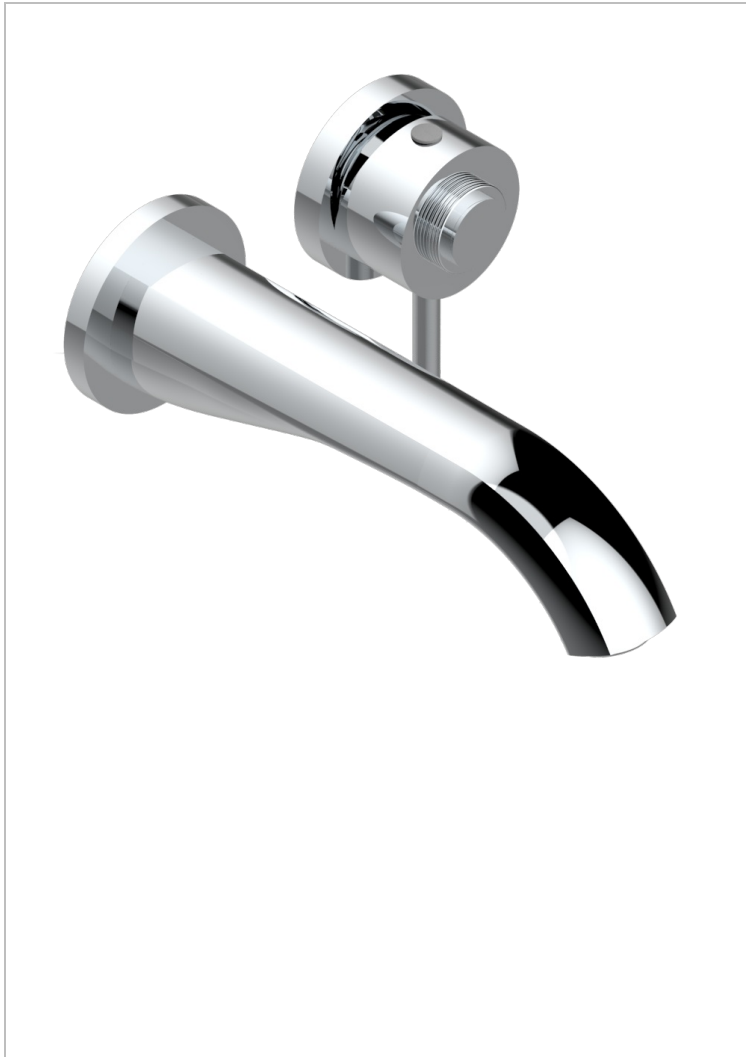

DIPLOMATE, MIT RILLEN

U4B-6541B

Garnitur für Unterputz-Waschtisch-Einhandmischer mit Auslauf

THG[®]
PARIS

EIGENSCHAFTEN

- Diplome, mit Rillen
- Garnitur für Unterputz-Waschtisch-Einhandmischer mit Auslauf

ÄHNLICHE PRODUKTE

- Ref. G00-5840/MA Up-teil für up-mischer, 1/2"

VERFÜGBARE OBERFLÄCHEN

Altnickel - H28
Blassgold - F30
Blassgold matt unlackiert - F31
Bronze hell - D01
Chrom - A02
Chrom / gold - G02

Chrom matt - C02
Gold - F01
Gold matt - F07
Kupfer altrot matt lackiert - H07
Mattschwarz keramik - D30
Nickel matt - C01