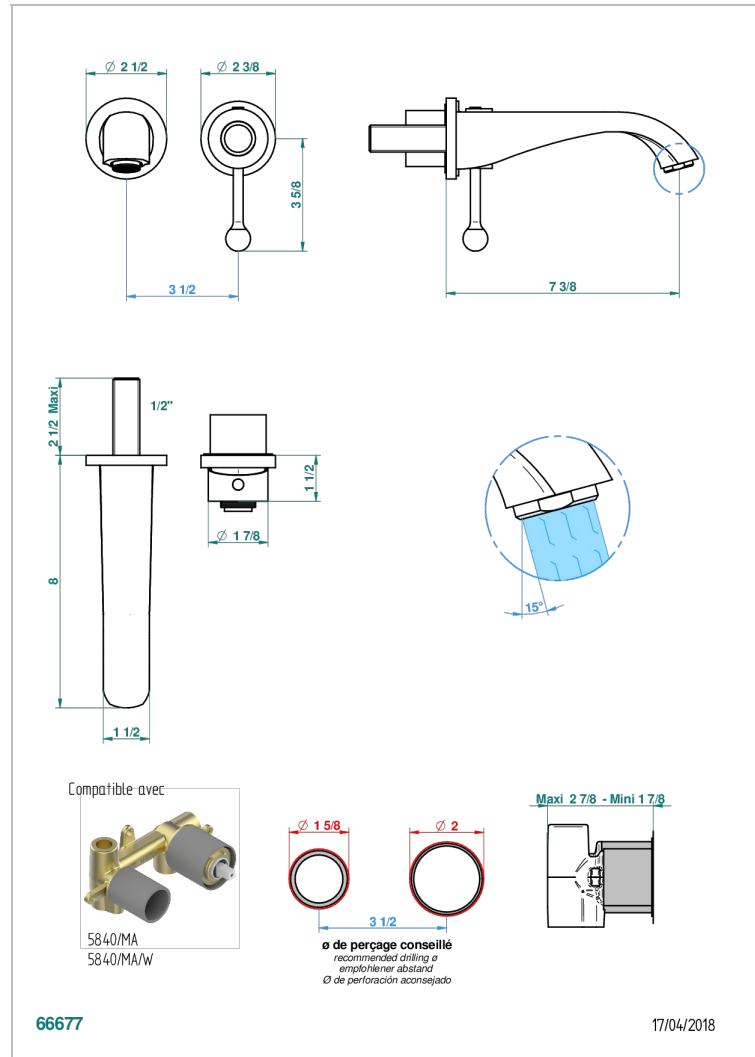

DIPLOMATE, MIT RILLEN

U4B-6541B

Garnitur für Unterputz-Waschtisch-Einhandmischer mit Auslauf

THG[®]
PARIS

EIGENSCHAFTEN

- Diplome, mit Rillen
- Garnitur für Unterputz-Waschtisch-Einhandmischer mit Auslauf

ÄHNLICHE PRODUKTE

- Ref. G00-5840/MA Up-teil für up-mischer, 1/2"

VERFÜGBARE OBERFLÄCHEN

Altnickel - H28
Blassgold - F30
Blassgold matt unlackiert - F31
Bronze hell - D01
Chrom - A02
Chrom / gold - G02

Chrom matt - C02
Gold - F01
Gold matt - F07
Kupfer altrot matt lackiert - H07
Mattschwarz keramik - D30
Nickel matt - C01