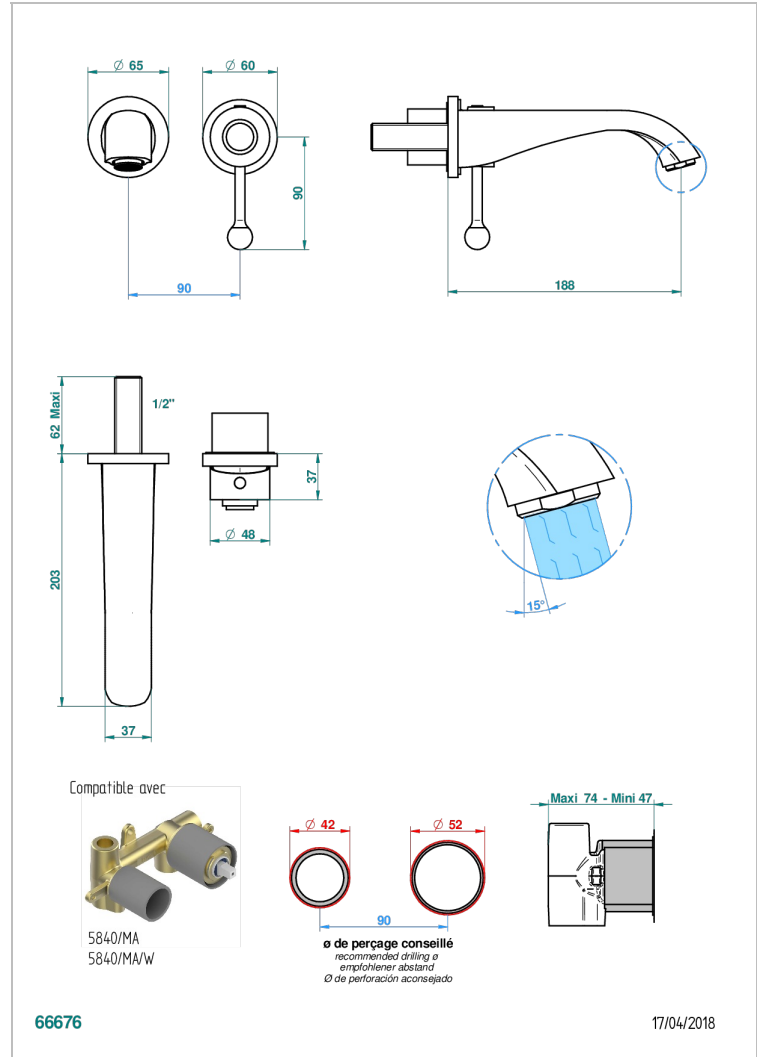

# DIPLOMATE BAGUES LISSES

U4A-6541B

THG<sup>®</sup>  
PARIS

Garniture pour mitigeur de lavabo mural, à encastrer ( 2 arrivées 1/2" et 1 sortie 1/2") avec bec

## CARACTÉRISTIQUES

- Diplomate Bagues lisses
- Garniture pour mitigeur de lavabo mural, à encastrer ( 2 arrivées 1/2" et 1 sortie 1/2") avec bec

## PRODUITS ASSOCIÉS

- Ref. G00-5840/MAUS Partie à encastrer pour mitigeur mural à encastrer avec sortie F 1/2