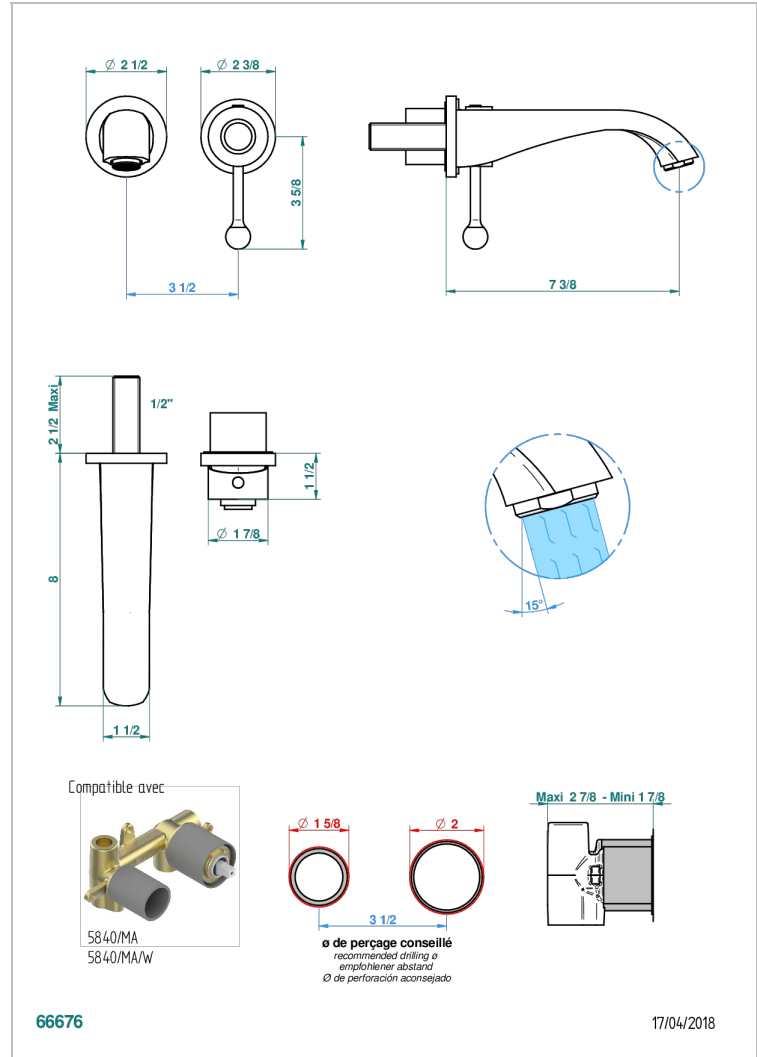

DIPLOMATE BAGUES LISSES

U4A-6541B

THG[®]
PARIS

Garniture pour mitigeur de lavabo mural, à encastrer (2 arrivées 1/2" et 1 sortie 1/2") avec bec

CARACTÉRISTIQUES

- Diplome Bagues lisses
- Garniture pour mitigeur de lavabo mural, à encastrer (2 arrivées 1/2" et 1 sortie 1/2") avec bec

PRODUITS ASSOCIÉS

- Ref. G00-5840/MAUS Partie à encastrer pour mitigeur mural à encastrer avec sortie F 1/2

FINITIONS DISPONIBLES

Bronze clair - D01
Chromé - A02
Chromé / doré - G02
Chromé mat - C02
Doré brillant - F01
Doré mat - F07

Nickel brillant - B01
Nickel mat - C01
Noir mat céramique - D30
Or pâle - F30
Or pâle mat - F31
Pvd blush - H62

Pvd blush mat - H60
Pvd couleur bronze brown - F33
Pvd couleur bronze brown - mat - F34
Pvd couleur doré - H52
Pvd couleur doré mat - H53
Pvd couleur laiton - H49