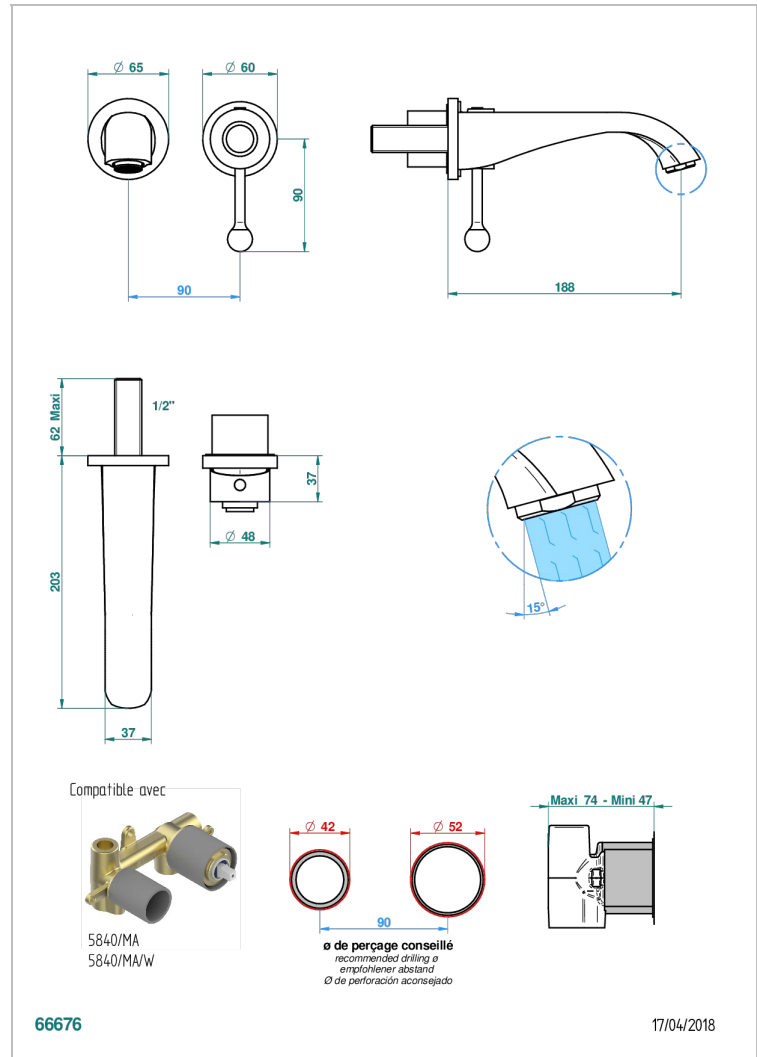

DIPLOMATE BAGUES LISSES

U4A-6541B

THG[®]
PARIS

Garniture pour mitigeur de lavabo mural, à encastrer (2 arrivées 1/2" et 1 sortie 1/2") avec bec

CARACTÉRISTIQUES

- Diplome Bagues lisses
- Garniture pour mitigeur de lavabo mural, à encastrer (2 arrivées 1/2" et 1 sortie 1/2") avec bec

PRODUITS ASSOCIÉS

- Ref. G00-5840/MA Partie à encastrer pour mitigeur mural à encastrer avec sortie F 1/2

FINITIONS DISPONIBLES

Bronze clair - D01
Chromé - A02
Chromé / doré - G02
Chromé mat - C02
Doré brillant - F01
Doré mat - F07