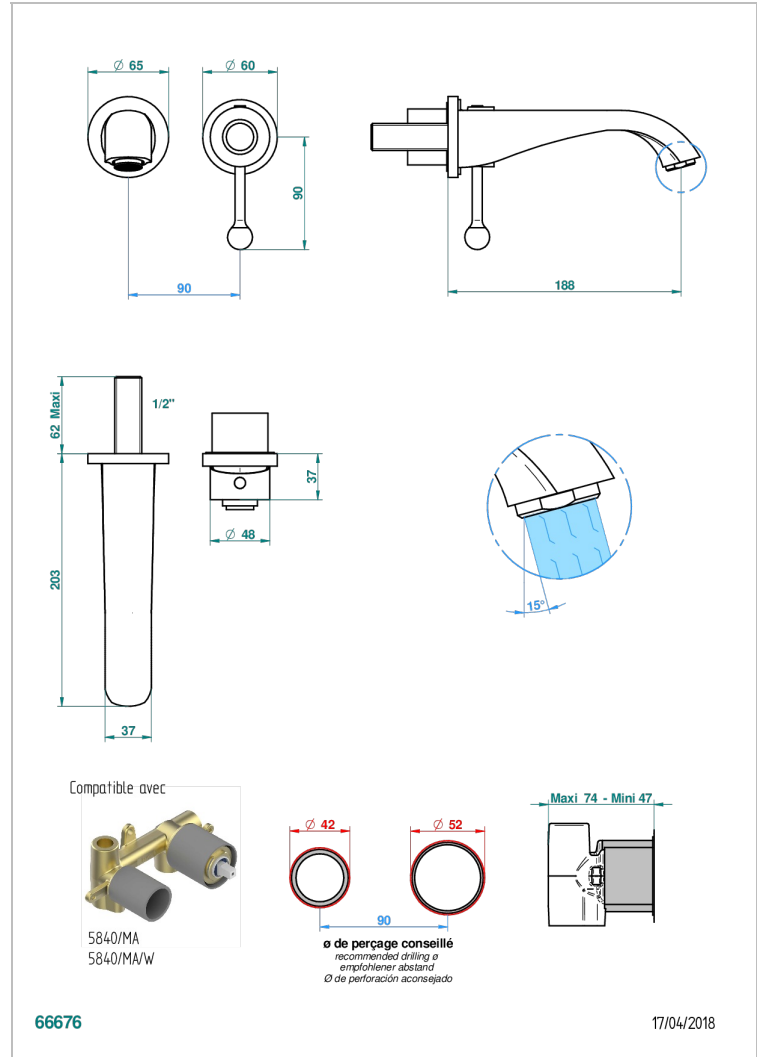

DIPLOMATE GLATTER RING

U4A-6541B

Garnitur für Unterputz-Waschtisch-Einhandmischer mit Auslauf

THG[®]
PARIS

EIGENSCHAFTEN

- Diplomate Glatter Ring
- Garnitur für Unterputz-Waschtisch-Einhandmischer mit Auslauf

ÄHNLICHE PRODUKTE

- Ref. G00-5840/MA Up-teil für up-mischer, 1/2"

VERFÜGBARE OBERFLÄCHEN

Altnickel - H28
Blassgold - F30
Blassgold matt unlackiert - F31
Bronze hell - D01
Chrom - A02
Chrom / gold - G02

Chrom matt - C02
Gold - F01
Gold matt - F07
Kupfer altrot matt lackiert - H07
Mattschwarz keramik - D30
Nickel matt - C01