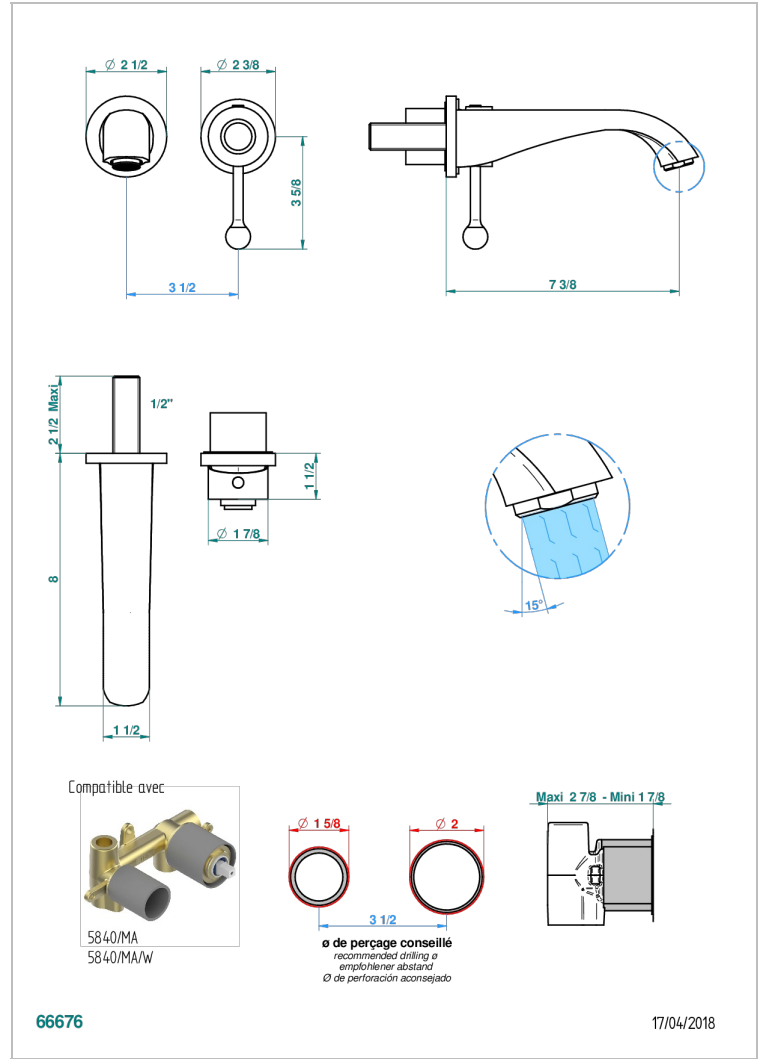

# DIPLOMATE BAGUES LISSES

U4A-6541B

THG<sup>®</sup>  
PARIS

Garniture pour mitigeur de lavabo mural, à encastrer ( 2 arrivées 1/2" et 1 sortie 1/2") avec bec

## CARACTÉRISTIQUES

- Diplomate Bagues lisses
- Garniture pour mitigeur de lavabo mural, à encastrer ( 2 arrivées 1/2" et 1 sortie 1/2") avec bec

## PRODUITS ASSOCIÉS

- Ref. G00-5840/MA Partie à encastrer pour mitigeur mural à encastrer avec sortie F 1/2