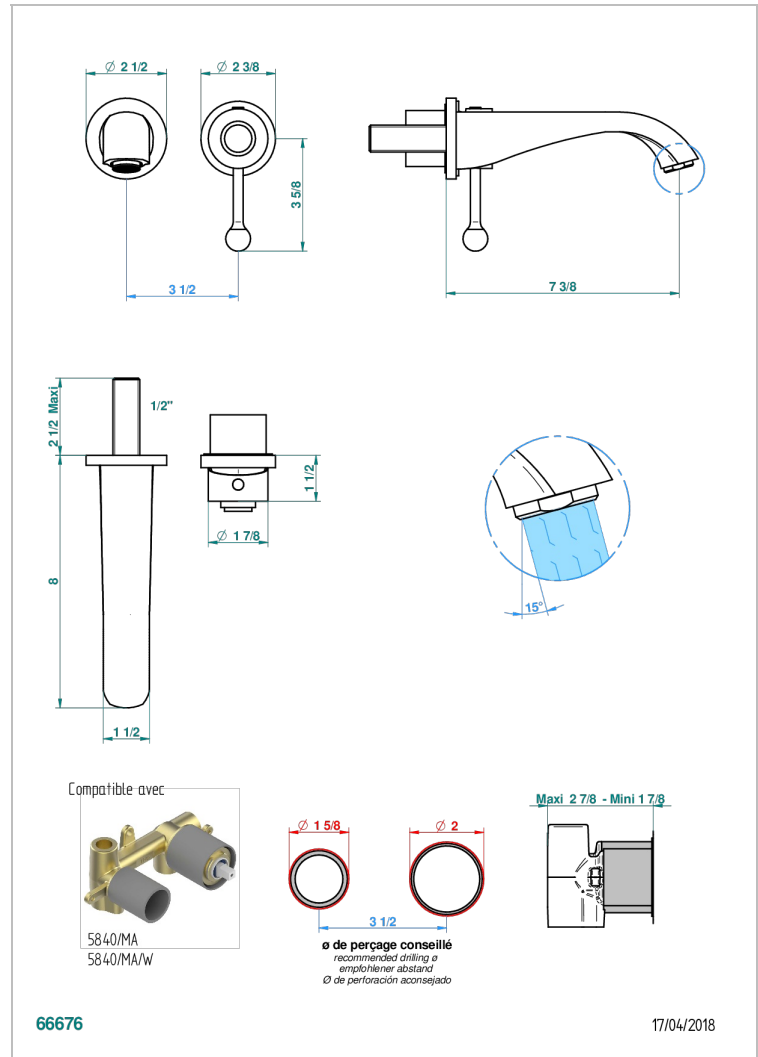

# DIPLOMATE GLATTER RING

U4A-6541B

Garnitur für Unterputz-Waschtisch-Einhandmischer mit Auslauf

THG<sup>®</sup>  
PARIS

## EIGENSCHAFTEN

- Diplomite Glatter Ring
- Garnitur für Unterputz-Waschtisch-Einhandmischer mit Auslauf

## ÄHNLICHE PRODUKTE

- Ref. G00-5840/MA Up-teil für up-mischer, 1/2"