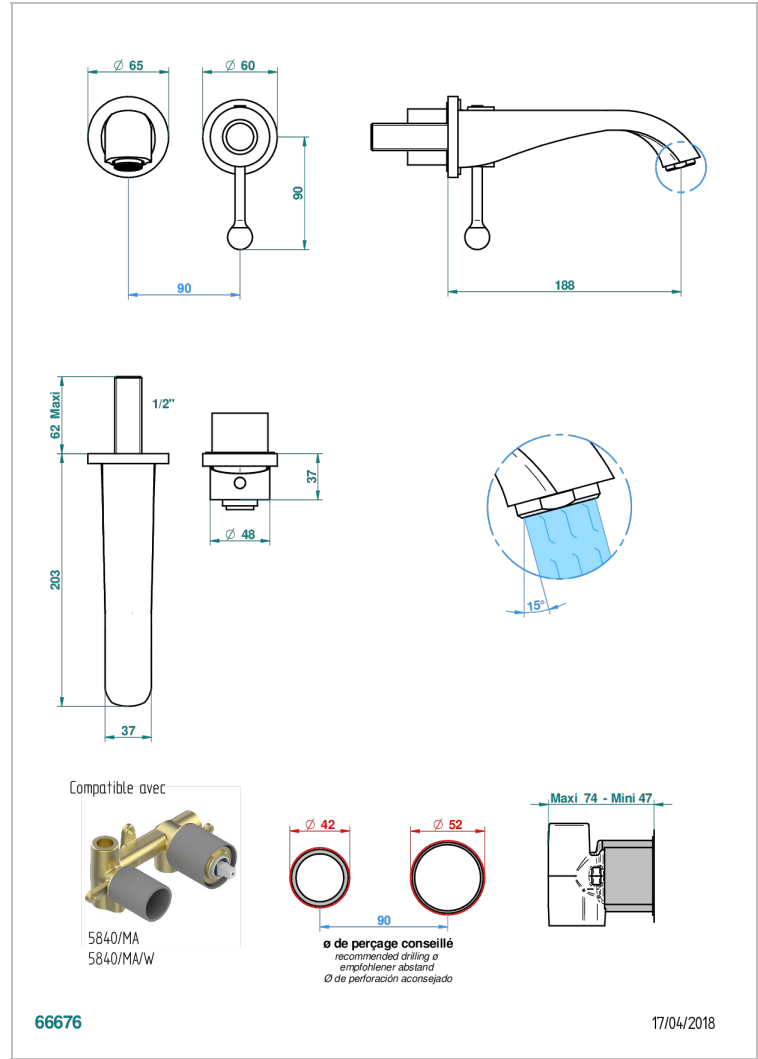

DIPLOMATE GLATTER RING

U4A-6541B

Garnitur für Unterputz-Waschtisch-Einhandmischer mit Auslauf

THG[®]
PARIS

EIGENSCHAFTEN

- Diplomate Glatter Ring
- Garnitur für Unterputz-Waschtisch-Einhandmischer mit Auslauf

ÄHNLICHE PRODUKTE

- Ref. G00-5840/MA Up-teil für up-mischer, 1/2"

VERFÜGBARE OBERFLÄCHEN

Altnickel - H28
 Blassgold - F30
 Blassgold matt unlackiert - F31
 Bronze hell - D01
 Chrom - A02
 Chrom / gold - G02