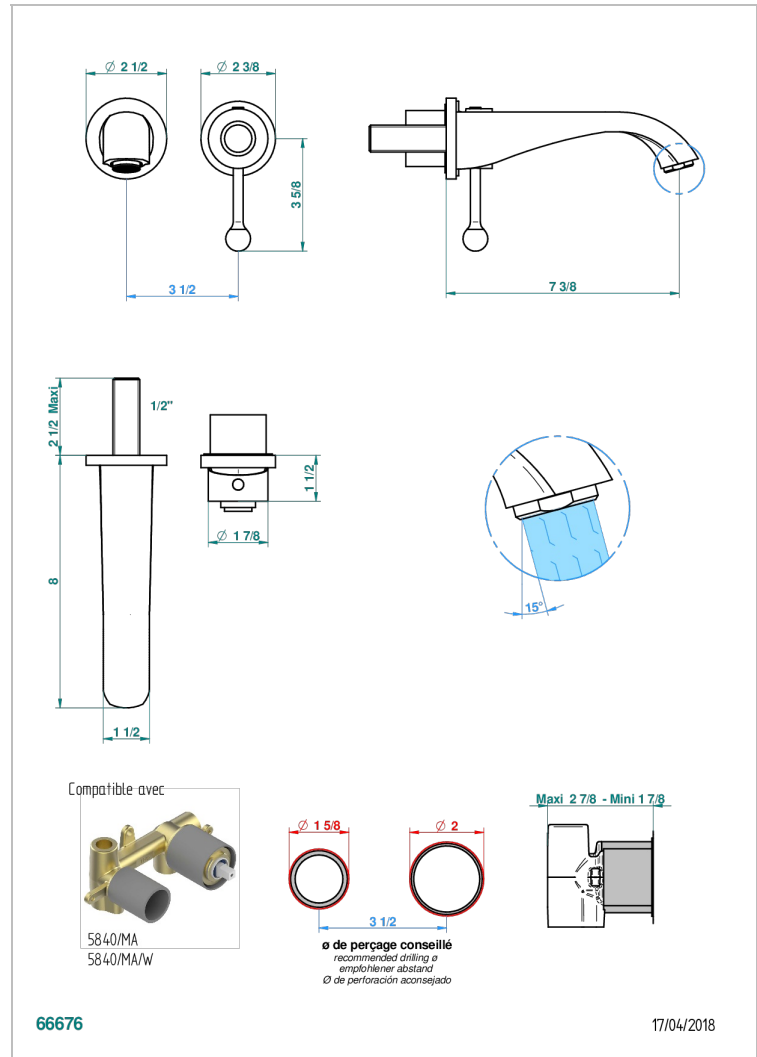

DIPLOMATE GLATTER RING

U4A-6541B

Garnitur für Unterputz-Waschtisch-Einhandmischer mit Auslauf

THG[®]
PARIS

EIGENSCHAFTEN

- Diplomate Glatter Ring
- Garnitur für Unterputz-Waschtisch-Einhandmischer mit Auslauf

ÄHNLICHE PRODUKTE

- Ref. G00-5840/MA Up-teil für up-mischer, 1/2"

VERFÜGBARE OBERFLÄCHEN

Altnickel - H28
Blassgold - F30
Blassgold matt unlackiert - F31
Bronze hell - D01
Chrom - A02
Chrom / gold - G02

Chrom matt - C02
Gold - F01
Gold matt - F07
Kupfer altrot matt lackiert - H07
Mattschwarz keramik - D30
Nickel matt - C01