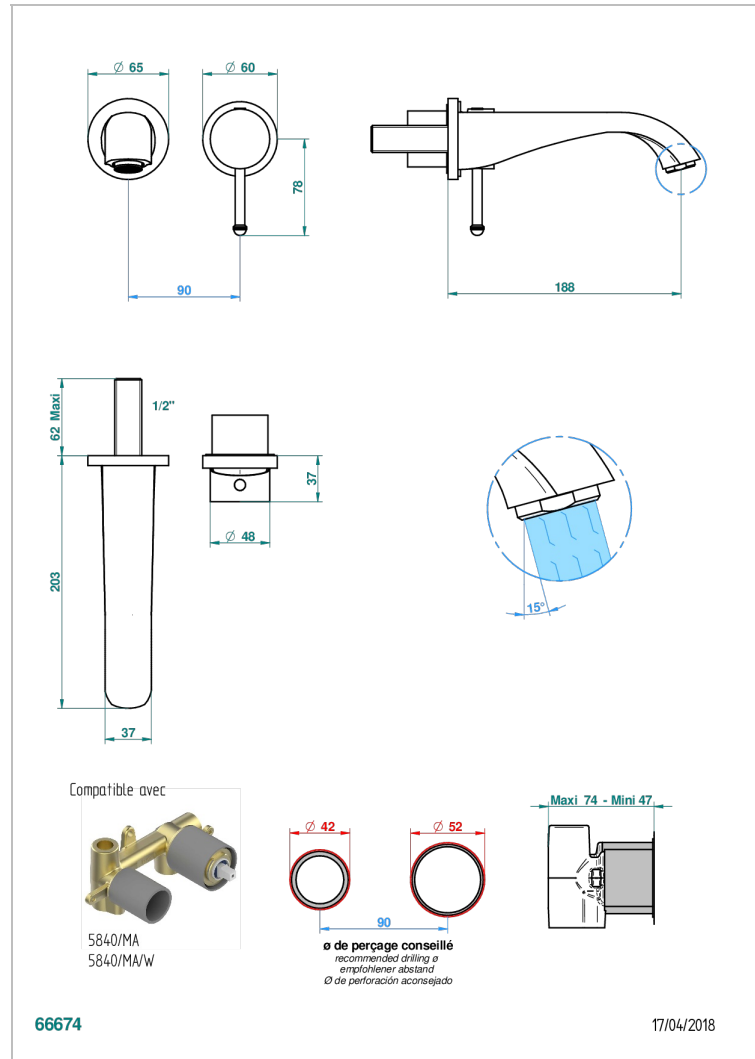

# MOSSI CRISTAL CLAIR

A2N-6541B

THG<sup>®</sup>  
PARIS

Garniture pour mitigeur de lavabo mural, à encastrer ( 2 arrivées 1/2" et 1 sortie 1/2") avec bec

## CARACTÉRISTIQUES

- Mossi Cristal clair
- Garniture pour mitigeur de lavabo mural, à encastrer ( 2 arrivées 1/2" et 1 sortie 1/2") avec bec

## PRODUITS ASSOCIÉS

- Ref. G00-5840/MAUS Partie à encastrer pour mitigeur mural à encastrer avec sortie F 1/2