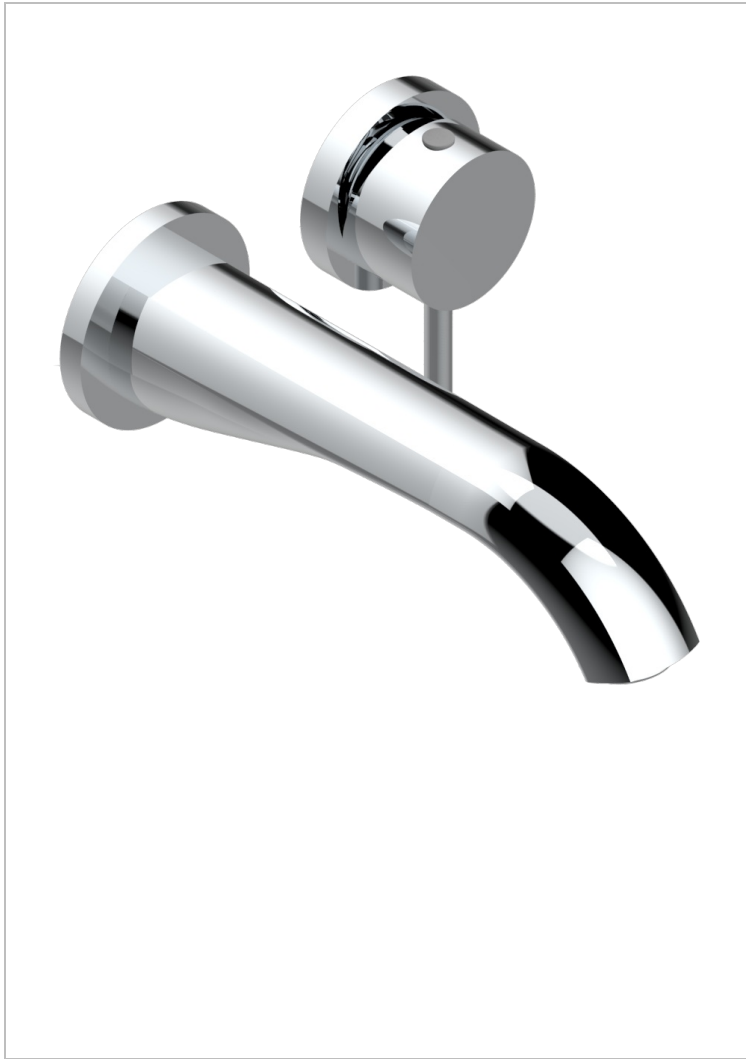

# MOSSI CRISTAL CLAIR

A2N-6541B

THG<sup>®</sup>  
PARIS

Garniture pour mitigeur de lavabo mural, à encastrer ( 2 arrivées 1/2" et 1 sortie 1/2") avec bec

## CARACTÉRISTIQUES

- Mossi Cristal clair
- Garniture pour mitigeur de lavabo mural, à encastrer ( 2 arrivées 1/2" et 1 sortie 1/2") avec bec

## PRODUITS ASSOCIÉS

- Ref. G00-5840/MAUS Partie à encastrer pour mitigeur mural à encastrer avec sortie F 1/2

## FINITIONS DISPONIBLES

Bronze clair - D01  
Chromé - A02  
Chromé / doré - G02  
Chromé mat - C02  
Doré brillant - F01  
Doré mat - F07

Nickel brillant - B01  
Nickel mat - C01  
Noir mat céramique - D30  
Or pâle - F30  
Or pâle mat - F31  
Pvd blush - H62