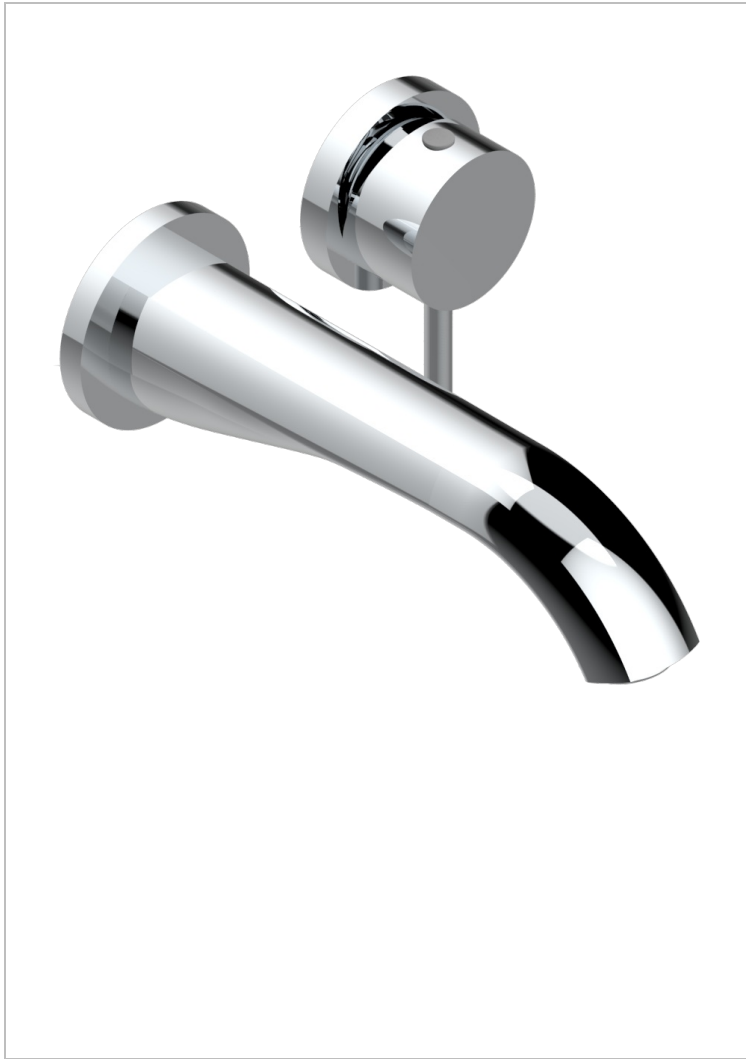

MOSSI CRISTAL CLAIR

A2N-6541B

THG[®]
PARIS

Garniture pour mitigeur de lavabo mural, à encastrer (2 arrivées 1/2" et 1 sortie 1/2") avec bec

CARACTÉRISTIQUES

- Mossi Cristal clair
- Garniture pour mitigeur de lavabo mural, à encastrer (2 arrivées 1/2" et 1 sortie 1/2") avec bec

PRODUITS ASSOCIÉS

- Ref. G00-5840/MAUS Partie à encastrer pour mitigeur mural à encastrer avec sortie F 1/2

FINITIONS DISPONIBLES

Bronze clair - D01
Chromé - A02
Chromé / doré - G02
Chromé mat - C02
Doré brillant - F01
Doré mat - F07

Nickel brillant - B01
Nickel mat - C01
Noir mat céramique - D30
Or pâle - F30
Or pâle mat - F31
Pvd blush - H62

Pvd blush mat - H60
Pvd couleur bronze brown - F33
Pvd couleur bronze brown - mat - F34
Pvd couleur doré - H52
Pvd couleur doré mat - H53
Pvd couleur laiton - H49