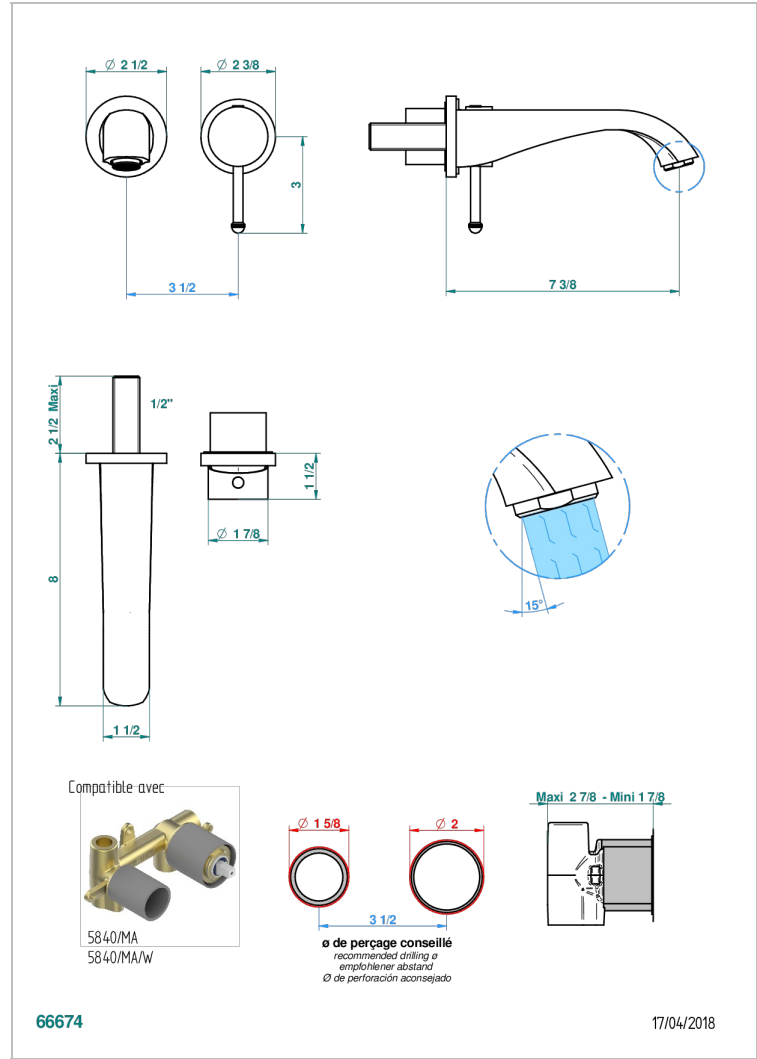

MOSSI CRISTAL CLAIR

A2N-6541B

THG[®]
PARIS

Garniture pour mitigeur de lavabo mural, à encastrer (2 arrivées 1/2" et 1 sortie 1/2") avec bec

CARACTÉRISTIQUES

- Mossi Cristal clair
- Garniture pour mitigeur de lavabo mural, à encastrer (2 arrivées 1/2" et 1 sortie 1/2") avec bec

PRODUITS ASSOCIÉS

- Ref. G00-5840/MAUS Partie à encastrer pour mitigeur mural à encastrer avec sortie F 1/2

FINITIONS DISPONIBLES

Bronze clair - D01
Chromé - A02
Chromé / doré - G02
Chromé mat - C02
Doré brillant - F01
Doré mat - F07

Nickel brillant - B01
Nickel mat - C01
Noir mat céramique - D30
Or pâle - F30
Or pâle mat - F31
Pvd blush - H62

Pvd blush mat - H60
Pvd couleur bronze brown - F33
Pvd couleur bronze brown - mat - F34
Pvd couleur doré - H52
Pvd couleur doré mat - H53
Pvd couleur laiton - H49