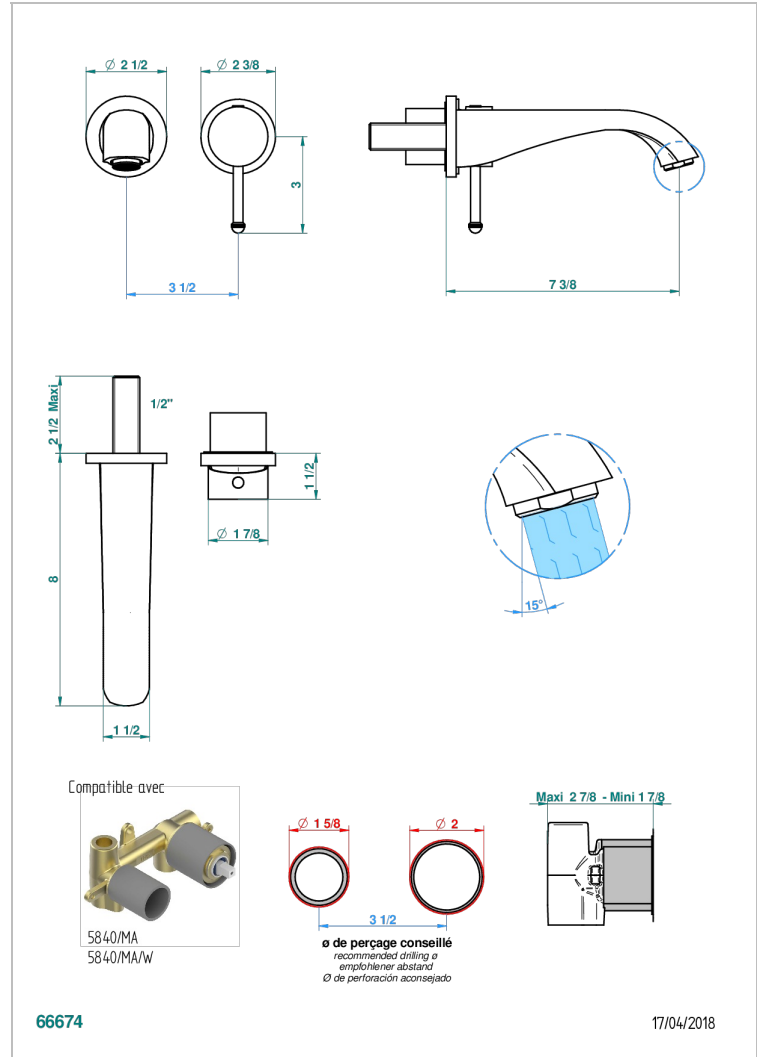

# MOSSI CRISTAL CLAIR

A2N-6541B

Garniture pour mitigeur de lavabo mural, à encastrer ( 2 arrivées 1/2" et 1 sortie 1/2") avec bec

THG<sup>®</sup>  
PARIS

## CARACTÉRISTIQUES

- Mossi Cristal clair
- Garniture pour mitigeur de lavabo mural, à encastrer ( 2 arrivées 1/2" et 1 sortie 1/2") avec bec

## PRODUITS ASSOCIÉS

- Ref. G00-5840/MA/W Partie à encastrer pour mitigeur mural à encastrer avec sortie F 1/2 - certifiée WRAS