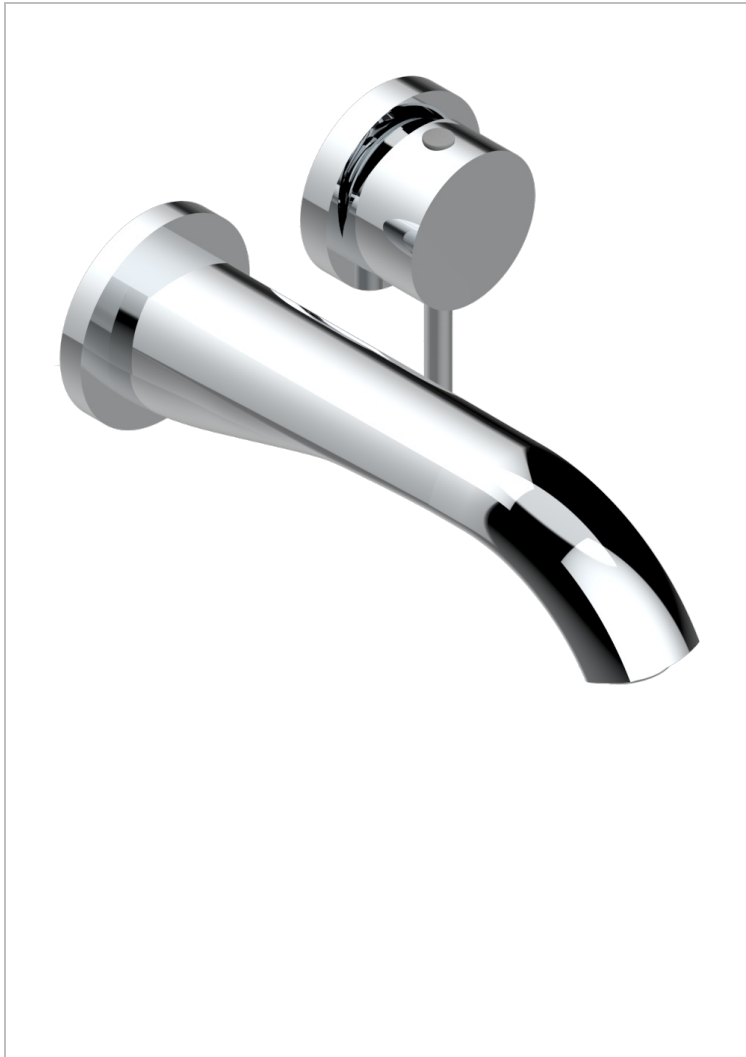

# MOSSI CRISTAL CLAIR

A2N-6541B

Garniture pour mitigeur de lavabo mural, à encastrer ( 2 arrivées 1/2" et 1 sortie 1/2") avec bec

THG<sup>®</sup>  
PARIS

## CARACTÉRISTIQUES

- Mossi Cristal clair
- Garniture pour mitigeur de lavabo mural, à encastrer ( 2 arrivées 1/2" et 1 sortie 1/2") avec bec

## PRODUITS ASSOCIÉS

- Ref. G00-5840/MA/W Partie à encastrer pour mitigeur mural à encastrer avec sortie F 1/2 - certifiée WRAS

## FINITIONS DISPONIBLES

Bronze clair - D01  
Chromé - A02  
Chromé / doré - G02  
Chromé mat - C02  
Doré brillant - F01  
Doré mat - F07

Nickel brillant - B01  
Nickel mat - C01  
Noir mat céramique - D30  
Or pâle - F30  
Or pâle mat - F31  
Pvd blush - H62