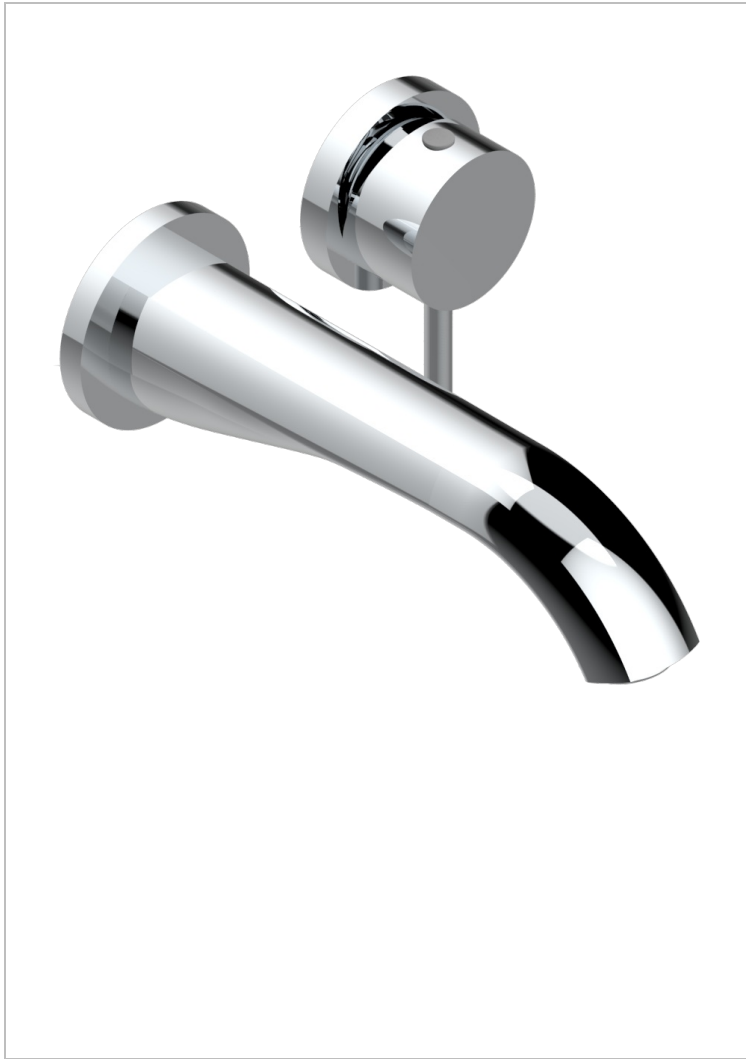

MOSSI CRISTAL CLAIR

A2N-6541B

THG
PARIS

Garniture pour mitigeur de lavabo mural, à encastrer (2 arrivées 1/2" et 1 sortie 1/2") avec bec

CARACTÉRISTIQUES

- Mossi Cristal clair
- Garniture pour mitigeur de lavabo mural, à encastrer (2 arrivées 1/2" et 1 sortie 1/2") avec bec

PRODUITS ASSOCIÉS

- Ref. G00-5840/MA Partie à encastrer pour mitigeur mural à encastrer avec sortie F 1/2

FINITIONS DISPONIBLES

Bronze clair - D01
Chromé - A02
Chromé / doré - G02
Chromé mat - C02
Doré brillant - F01
Doré mat - F07

Nickel brillant - B01
Nickel mat - C01
Noir mat céramique - D30
Or pâle - F30
Or pâle mat - F31
Pvd blush - H62

Pvd blush mat - H60
Pvd couleur bronze brown - F33
Pvd couleur bronze brown - mat - F34
Pvd couleur doré - H52
Pvd couleur doré mat - H53
Pvd couleur laiton - H49