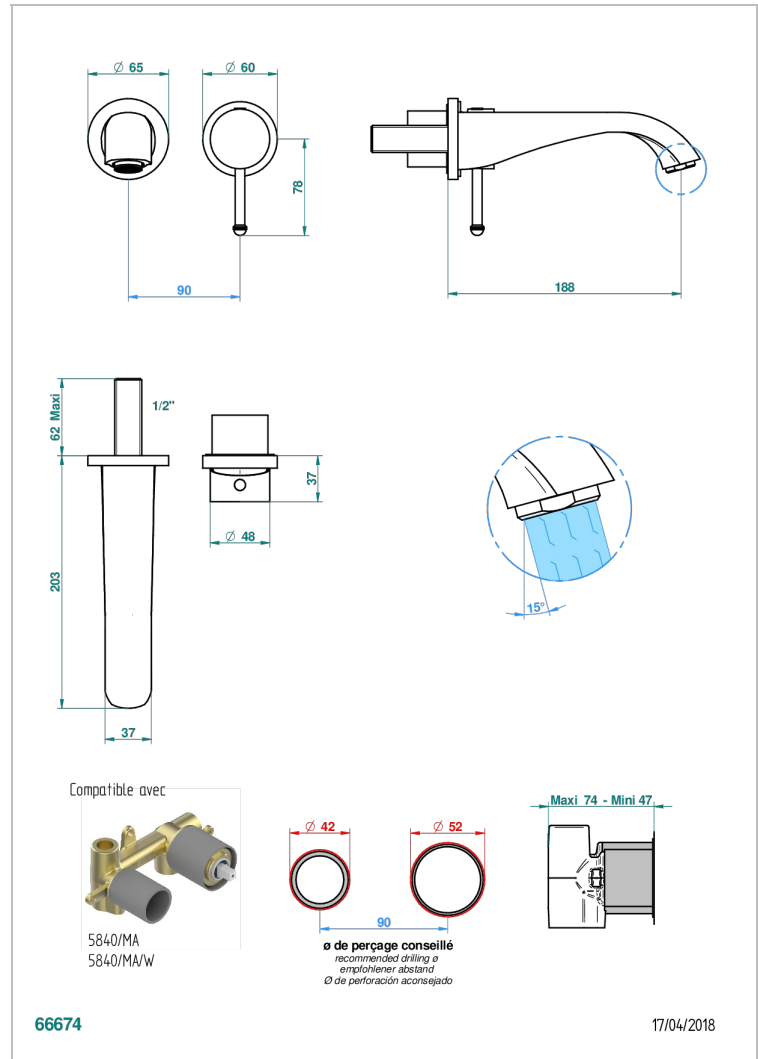

MOSSI CRISTAL CLAIR

A2N-6541B

THG
PARIS

Garniture pour mitigeur de lavabo mural, à encastrer (2 arrivées 1/2" et 1 sortie 1/2") avec bec

CARACTÉRISTIQUES

- Mossi Cristal clair
- Garniture pour mitigeur de lavabo mural, à encastrer (2 arrivées 1/2" et 1 sortie 1/2") avec bec

PRODUITS ASSOCIÉS

- Ref. G00-5840/MA Partie à encastrer pour mitigeur mural à encastrer avec sortie F 1/2

FINITIONS DISPONIBLES

Bronze clair - D01
Chromé - A02
Chromé / doré - G02
Chromé mat - C02
Doré brillant - F01
Doré mat - F07

Nickel brillant - B01
Nickel mat - C01
Noir mat céramique - D30
Or pâle - F30
Or pâle mat - F31
Pvd blush - H62

Pvd blush mat - H60
Pvd couleur bronze brown - F33
Pvd couleur bronze brown - mat - F34
Pvd couleur doré - H52
Pvd couleur doré mat - H53
Pvd couleur laiton - H49