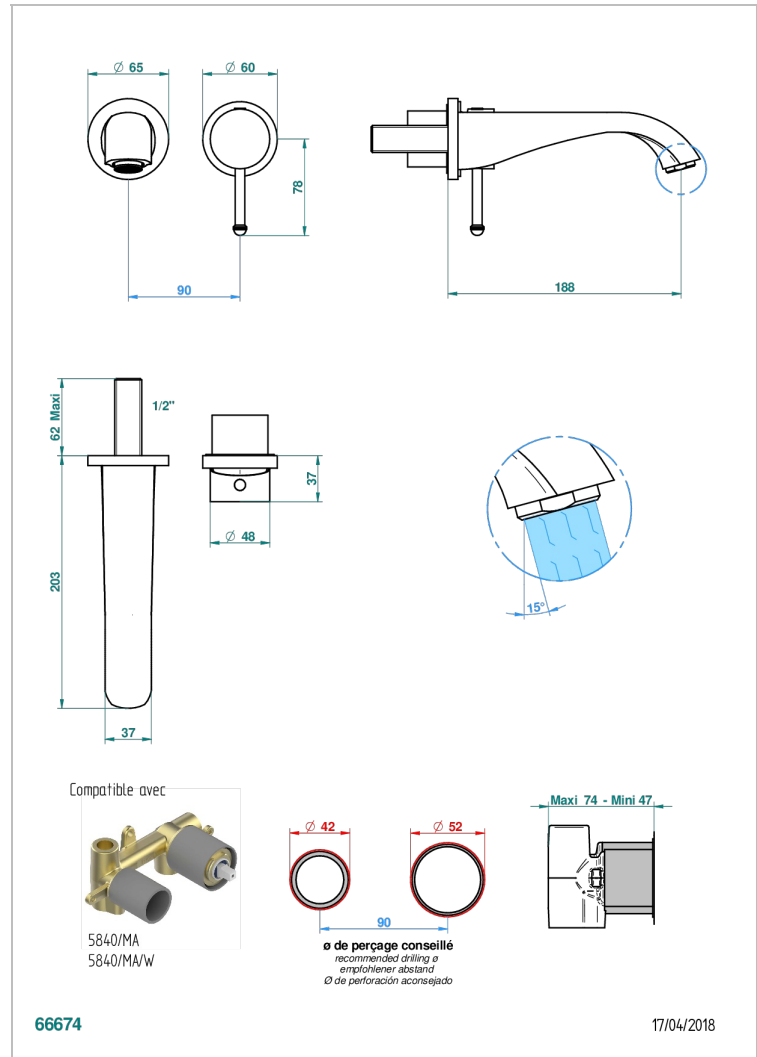

MOSSI, KRISTALL KLAR

A2N-6541B

Garnitur für Unterputz-Waschtisch-Einhandmischer mit Auslauf

THG
PARIS

EIGENSCHAFTEN

- Mossi, Kristall klar
- Garnitur für Unterputz-Waschtisch-Einhandmischer mit Auslauf

ÄHNLICHE PRODUKTE

- Ref. G00-5840/MA Up-teil für up-mischer, 1/2"

VERFÜGBARE OBERFLÄCHEN

Altnickel - H28
Blassgold - F30
Blassgold matt unlackiert - F31
Bronze hell - D01
Chrom - A02
Chrom / gold - G02

Chrom matt - C02
Gold - F01
Gold matt - F07
Kupfer altrot matt lackiert - H07
Mattschwarz keramik - D30
Nickel matt - C01