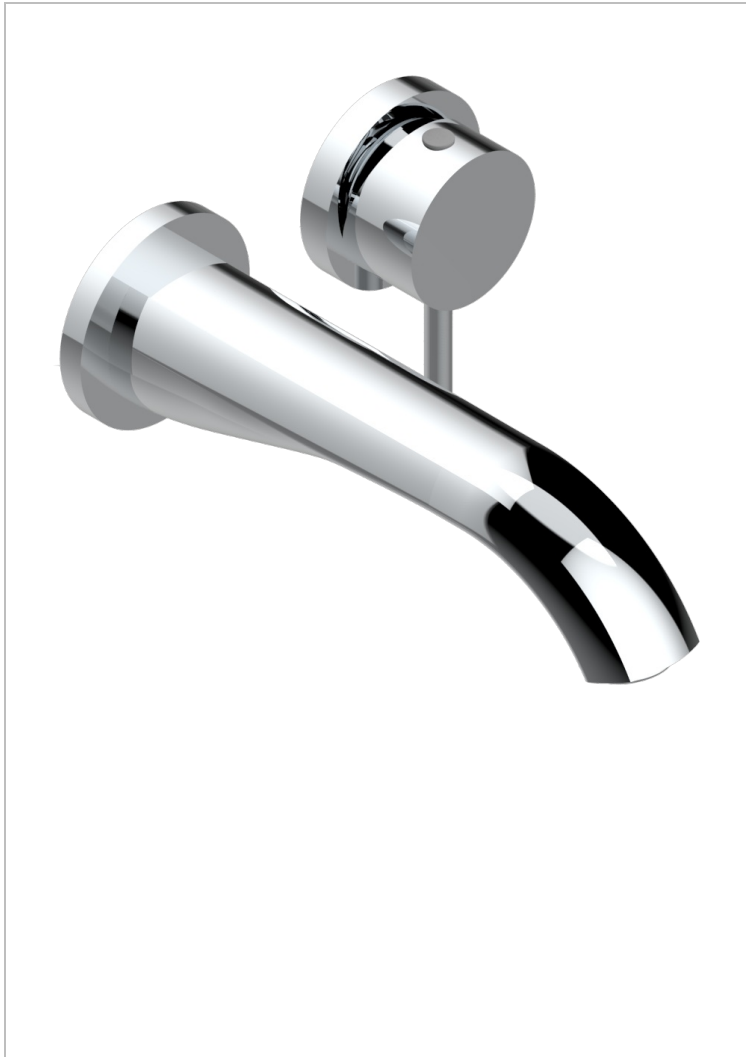

MOSSI, KRISTALL KLAR

A2N-6541B

Garnitur für Unterputz-Waschtisch-Einhandmischer mit Auslauf

THG
PARIS

EIGENSCHAFTEN

- Mossi, Kristall klar
- Garnitur für Unterputz-Waschtisch-Einhandmischer mit Auslauf

ÄHNLICHE PRODUKTE

- Ref. G00-5840/MA Up-teil für up-mischer, 1/2"

VERFÜGBARE OBERFLÄCHEN

Altnickel - H28
Blassgold - F30
Blassgold matt unlackiert - F31
Bronze hell - D01
Chrom - A02
Chrom / gold - G02

Chrom matt - C02
Gold - F01
Gold matt - F07
Kupfer altrot matt lackiert - H07
Mattschwarz keramik - D30
Nickel matt - C01