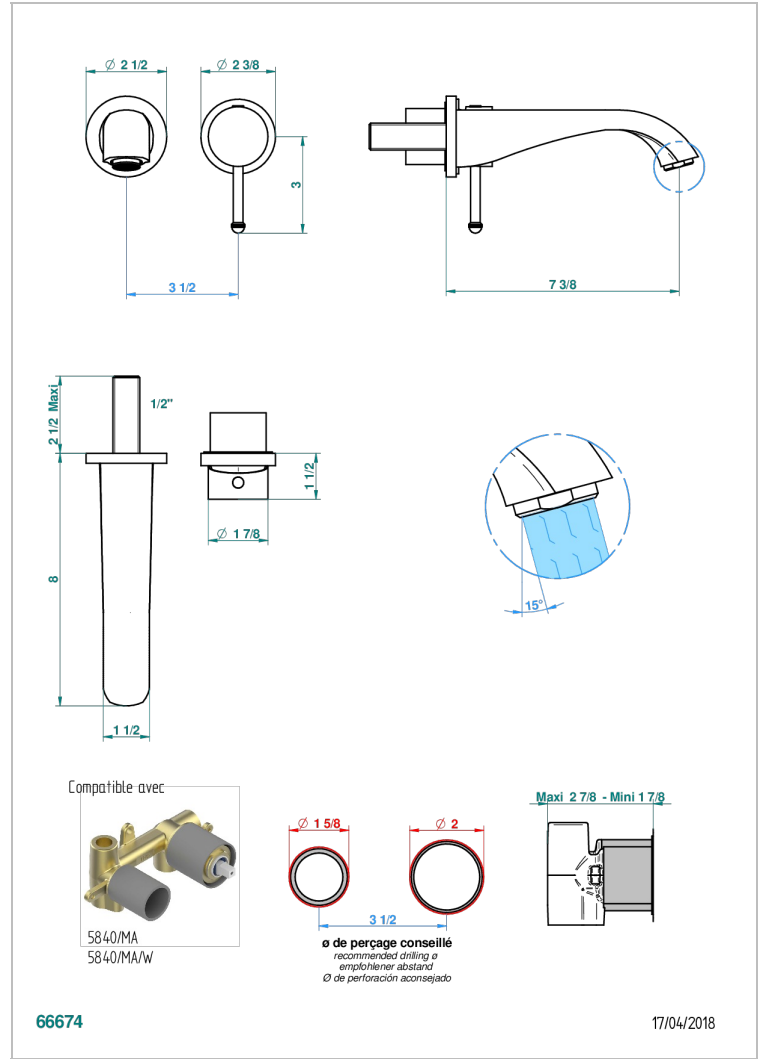

MOSSI CRISTAL CLAIR

A2N-6541B

THG[®]
PARIS

Garniture pour mitigeur de lavabo mural, à encastrer (2 arrivées 1/2" et 1 sortie 1/2") avec bec

CARACTÉRISTIQUES

- Mossi Cristal clair
- Garniture pour mitigeur de lavabo mural, à encastrer (2 arrivées 1/2" et 1 sortie 1/2") avec bec

PRODUITS ASSOCIÉS

- Ref. G00-5840/MA Partie à encastrer pour mitigeur mural à encastrer avec sortie F 1/2

FINITIONS DISPONIBLES

Bronze clair - D01
Chromé - A02
Chromé / doré - G02
Chromé mat - C02
Doré brillant - F01
Doré mat - F07

Nickel brillant - B01
Nickel mat - C01
Noir mat céramique - D30
Or pâle - F30
Or pâle mat - F31
Pvd blush - H62

Pvd blush mat - H60
Pvd couleur bronze brown - F33
Pvd couleur bronze brown - mat - F34
Pvd couleur doré - H52
Pvd couleur doré mat - H53
Pvd couleur laiton - H49