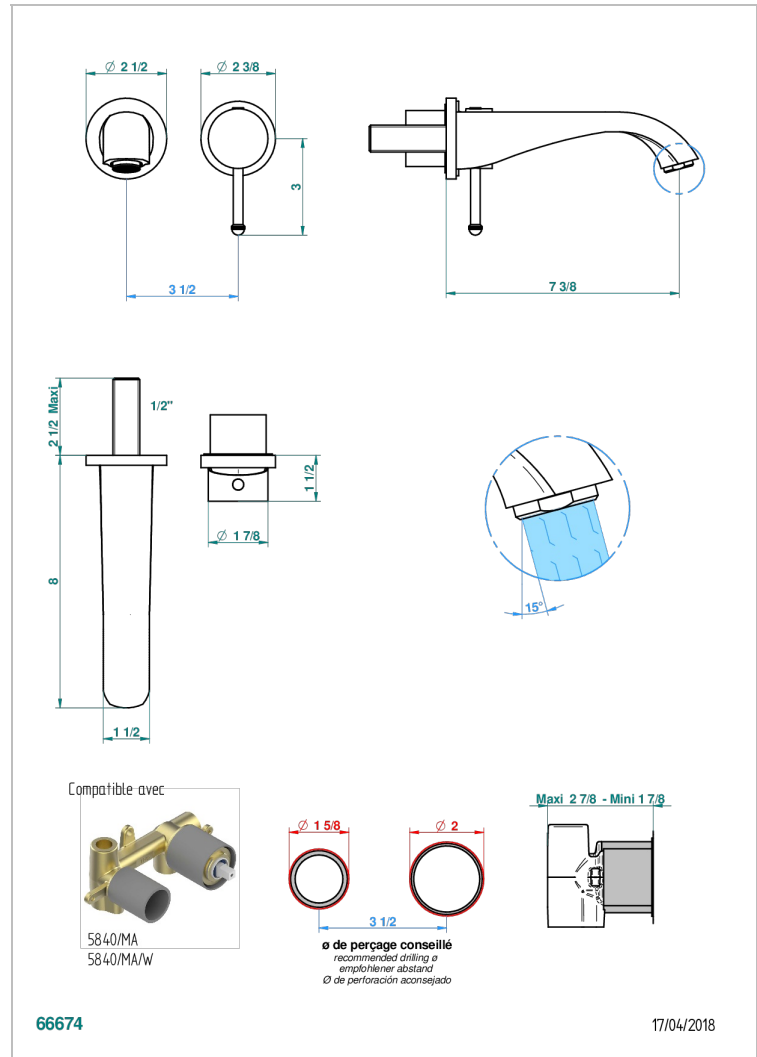

# MOSSI, KRISTALL KLAR

A2N-6541B

Garnitur für Unterputz-Waschtisch-Einhandmischer mit Auslauf

THG<sup>®</sup>  
PARIS

## EIGENSCHAFTEN

- Mossi, Kristall klar
- Garnitur für Unterputz-Waschtisch-Einhandmischer mit Auslauf

## ÄHNLICHE PRODUKTE

- Ref. G00-5840/MA Up-teil für up-mischer, 1/2"