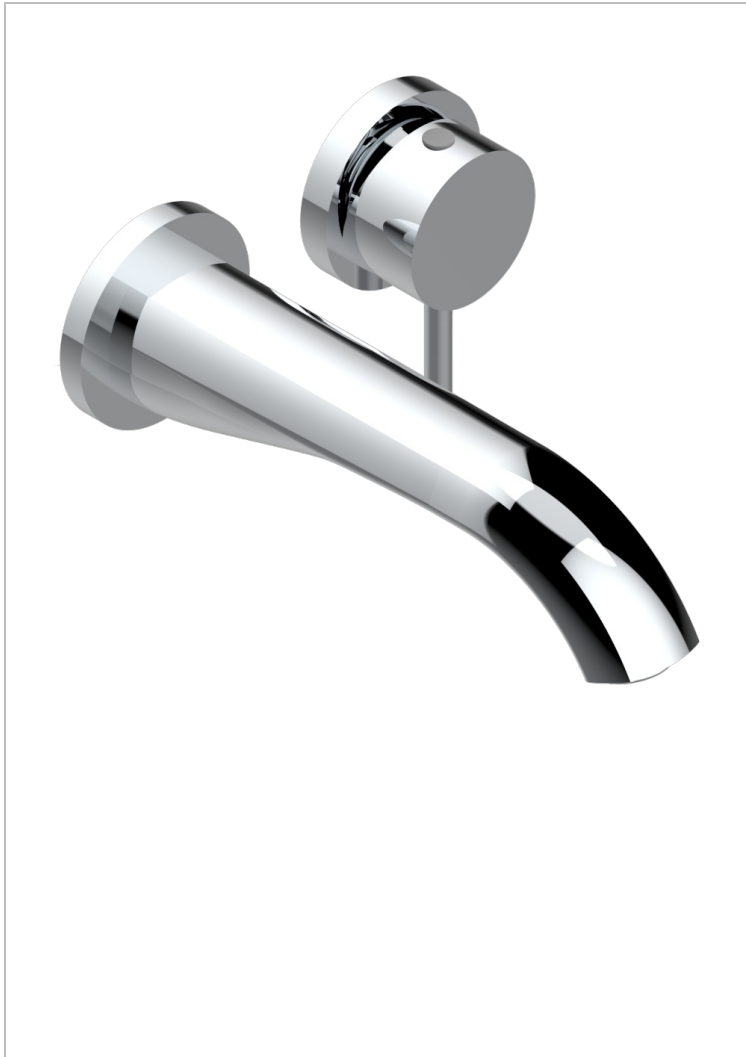

# MOSSI, KRISTALL KLAR

A2N-6541B

Garnitur für Unterputz-Waschtisch-Einhandmischer mit Auslauf

THG<sup>®</sup>  
PARIS

## EIGENSCHAFTEN

- Mossi, Kristall klar
- Garnitur für Unterputz-Waschtisch-Einhandmischer mit Auslauf

## ÄHNLICHE PRODUKTE

- Ref. G00-5840/MA Up-teil für up-mischer, 1/2"

## VERFÜGBARE OBERFLÄCHEN

Altnickel - H28  
Blassgold - F30  
Blassgold matt unlackiert - F31  
Bronze hell - D01  
Chrom - A02  
Chrom / gold - G02

Chrom matt - C02  
Gold - F01  
Gold matt - F07  
Kupfer altrot matt lackiert - H07  
Mattschwarz keramik - D30  
Nickel matt - C01