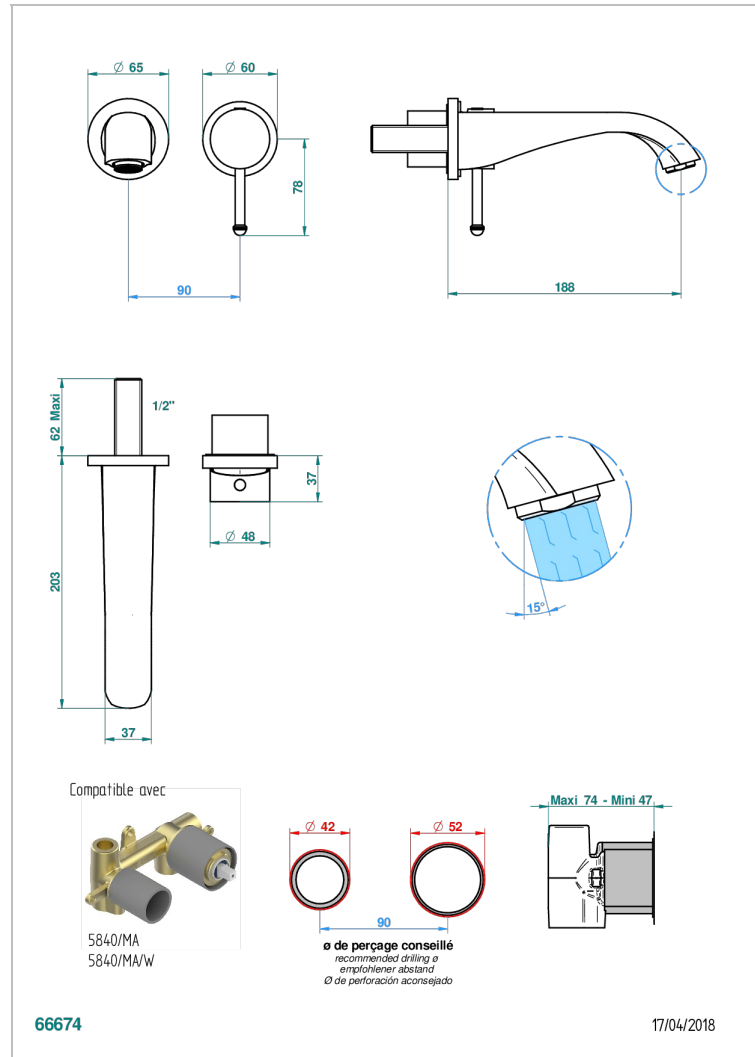

# MOSSI CO СВЕТЛЫМ ХРУСТАЛЕМ

A2N-6541B

THG  
PARIS

Trim only for Built-in basin mixer with spout (two x 1/2" inlets and one 1/2" outlet), without waste

## ХАРАКТЕРИСТИКИ

- Mossi со светлым хрусталём
- Trim only for Built-in basin mixer with spout (two x 1/2" inlets and one 1/2" outlet), without waste

## СВЯЗАННЫЕ ТОВАРНЫЕ ПОЗИЦИИ

- Ref. G00-5840/MA Внутренняя часть для гигиенического душа со смесителем, усил. шлангом и лейкой с клапаном