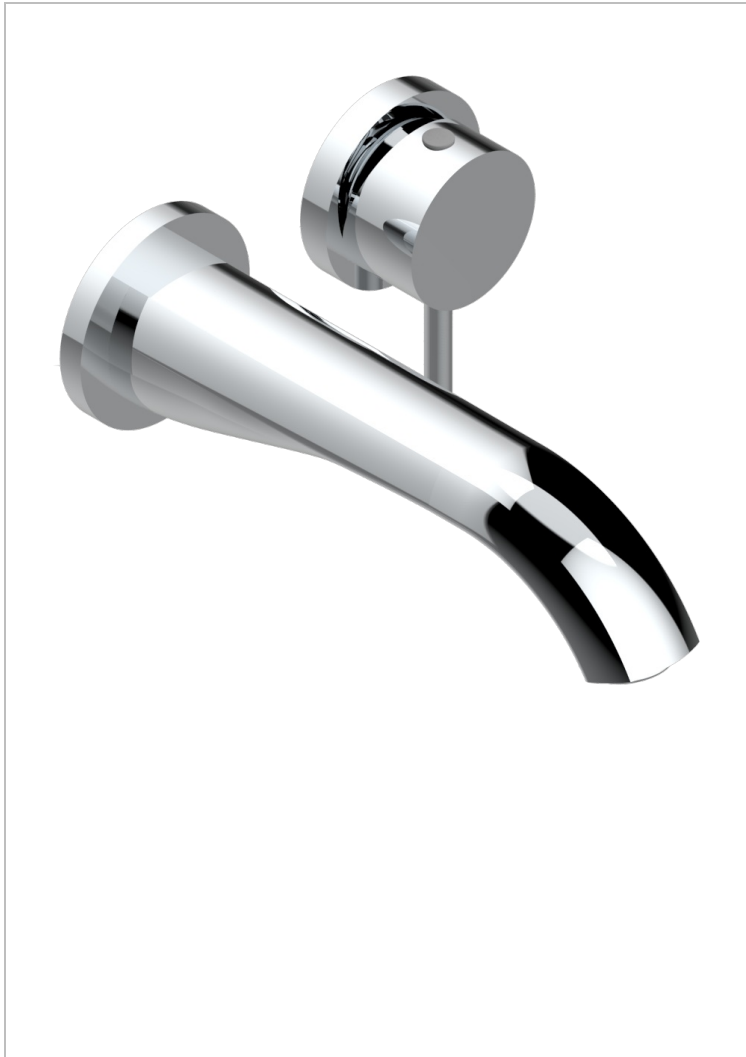

# MOSSI CO СВЕТЛЫМ ХРУСТАЛЕМ

A2N-6541B

THG  
PARIS

Trim only for Built-in basin mixer with spout (two x 1/2" inlets and one 1/2" outlet), without waste

## ХАРАКТЕРИСТИКИ

- Mossi со светлым хрусталём
- Trim only for Built-in basin mixer with spout (two x 1/2" inlets and one 1/2" outlet), without waste

## СВЯЗАННЫЕ ТОВАРНЫЕ ПОЗИЦИИ

- Ref. G00-5840/MA Внутренняя часть для гигиенического душа со смесителем, усил. шлангом и лейкой с клапаном