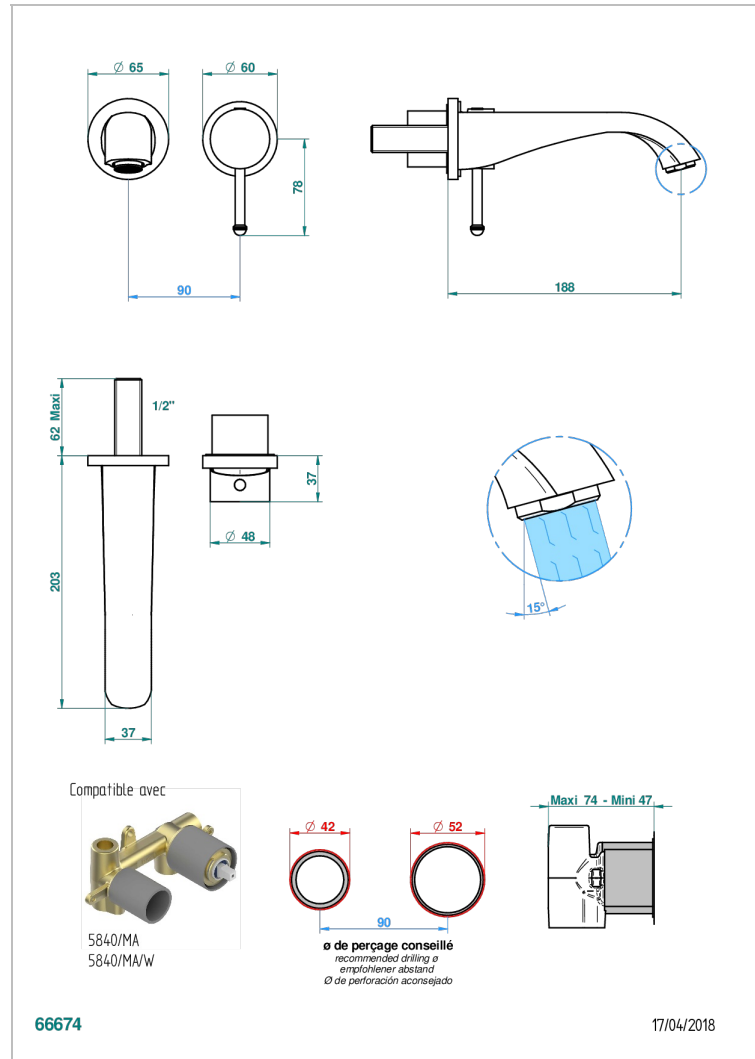

MOSSI, KRISTALL KLAR

A2N-6541B

Garnitur für Unterputz-Waschtisch-Einhandmischer mit Auslauf

THG
PARIS

EIGENSCHAFTEN

- Mossi, Kristall klar
- Garnitur für Unterputz-Waschtisch-Einhandmischer mit Auslauf

ÄHNLICHE PRODUKTE

- Ref. G00-5840/MA Up-teil für up-mischer, $\frac{1}{2}''$

VERFÜGBARE OBERFLÄCHEN

Altnickel - H28
Blassgold - F30
Blassgold matt unlackiert - F31
Bronze hell - D01
Chrom - A02
Chrom / gold - G02

Chrom matt - C02
Gold - F01
Gold matt - F07
Kupfer altrot matt lackiert - H07
Mattschwarz keramik - D30
Nickel matt - C01