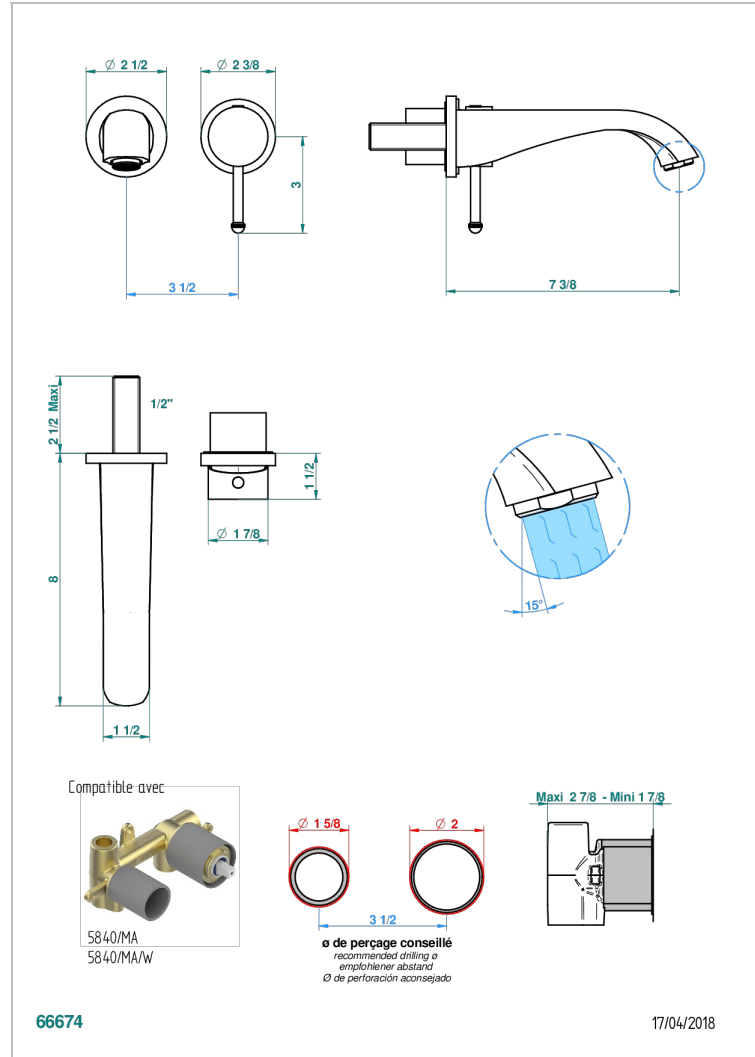

MOSSI CO СВЕТЛЫМ ХРУСТАЛЕМ

A2N-6541B

Trim only for Built-in basin mixer with spout (two x 1/2" inlets and one 1/2" outlet), without waste

THG[®]
PARIS

ХАРАКТЕРИСТИКИ

- Mossi со светлым хрусталём
- Trim only for Built-in basin mixer with spout (two x 1/2" inlets and one 1/2" outlet), without waste

СВЯЗАННЫЕ ТОВАРНЫЕ ПОЗИЦИИ

- Ref. G00-5840/MA Внутренняя часть для гигиенического душа со смесителем, усил. шлангом и лейкой с клапаном

ДОСТУПНЫЕ ВАРИАНТЫ ПОКРЫТИЙ

Black ceram - D30
Blush PVD - H62
Graphite PVD - H64
Matt Umber PVD - H67
Matt blush PVD - H60
Matt graphite PVD - H65