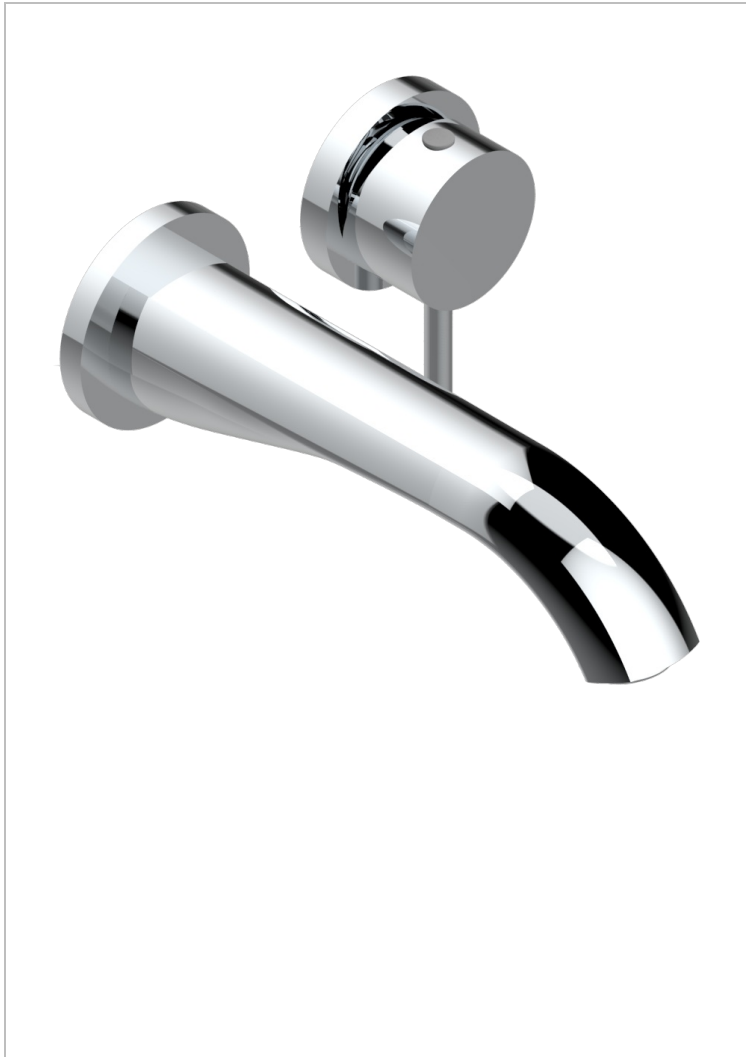

MOSSI CO СВЕТЛЫМ ХРУСТАЛЕМ

A2N-6541B

Trim only for Built-in basin mixer with spout (two x 1/2" inlets and one 1/2" outlet), without waste

THG[®]
PARIS

ХАРАКТЕРИСТИКИ

- Mossi со светлым хрусталём
- Trim only for Built-in basin mixer with spout (two x 1/2" inlets and one 1/2" outlet), without waste

СВЯЗАННЫЕ ТОВАРНЫЕ ПОЗИЦИИ

- Ref. G00-5840/MA Внутренняя часть для гигиенического душа со смесителем, усил. шлангом и лейкой с клапаном

ДОСТУПНЫЕ ВАРИАНТЫ ПОКРЫТИЙ

Black ceram - D30
Blush PVD - H62
Graphite PVD - H64
Matt Umber PVD - H67
Matt blush PVD - H60
Matt graphite PVD - H65

Umber PVD - H66
Бронза - D01
Золото - F01
Матовая красная старинная медь - H07
Матовое золото - F07
Матовое светлое золото - F31

Матовый никель - C01
Матовый хром - C02
Никель - B01
Покрытие PVD бронза - F33
Покрытие PVD золотистый цвет - H52
Покрытие PVD латунь - H49