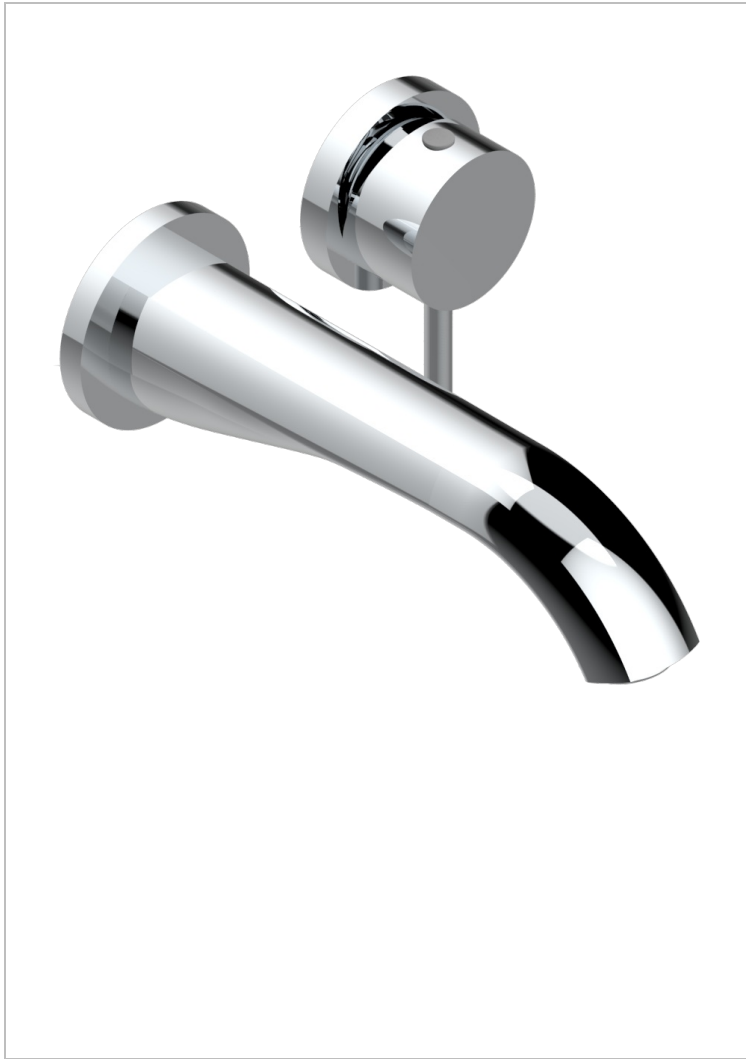

MOSSI CRISTAL CLAIR

A2N-6541B

THG[®]
PARIS

Garniture pour mitigeur de lavabo mural, à encastrer (2 arrivées 1/2" et 1 sortie 1/2") avec bec

CARACTÉRISTIQUES

- Mossi Cristal clair
- Garniture pour mitigeur de lavabo mural, à encastrer (2 arrivées 1/2" et 1 sortie 1/2") avec bec

PRODUITS ASSOCIÉS

- Ref. G00-5840/MA Partie à encastrer pour mitigeur mural à encastrer avec sortie F 1/2

FINITIONS DISPONIBLES

Bronze clair - D01
Chromé - A02
Chromé / doré - G02
Chromé mat - C02
Doré brillant - F01
Doré mat - F07

Nickel brillant - B01
Nickel mat - C01
Noir mat céramique - D30
Or pâle - F30
Or pâle mat - F31
Pvd blush - H62

Pvd blush mat - H60
Pvd couleur bronze brown - F33
Pvd couleur bronze brown - mat - F34
Pvd couleur doré - H52
Pvd couleur doré mat - H53
Pvd couleur laiton - H49