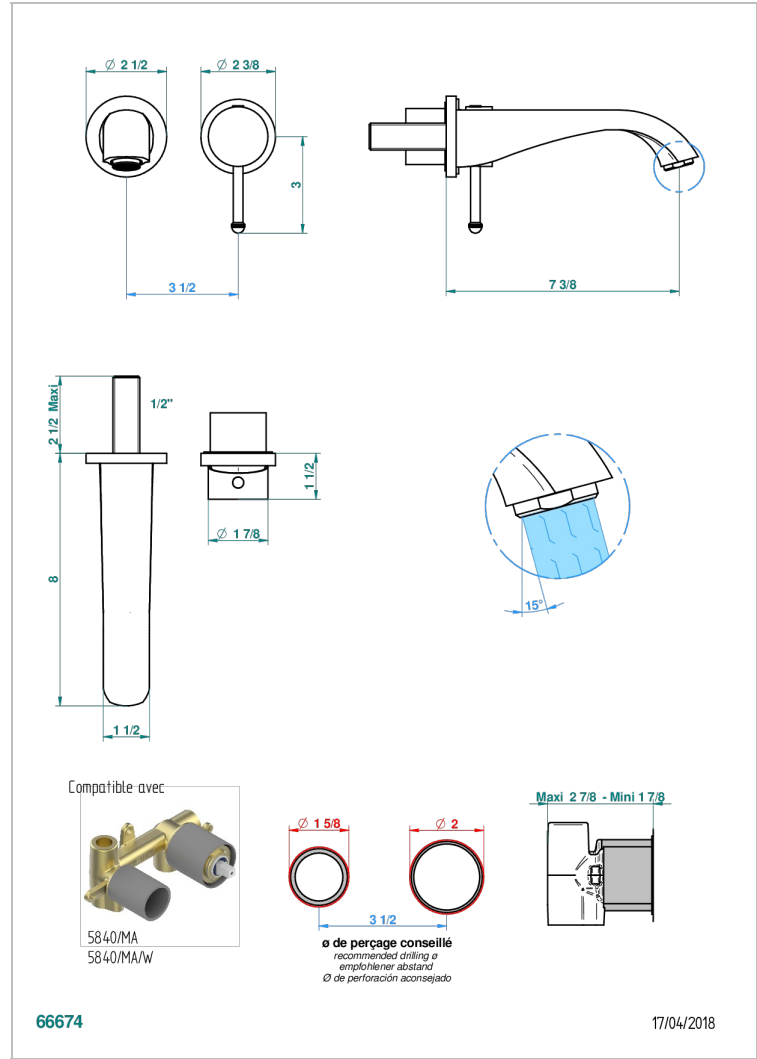

MOSSI CRISTAL CLAIR

A2N-6541B

THG[®]
PARIS

Garniture pour mitigeur de lavabo mural, à encastrer (2 arrivées 1/2" et 1 sortie 1/2") avec bec

CARACTÉRISTIQUES

- Mossi Cristal clair
- Garniture pour mitigeur de lavabo mural, à encastrer (2 arrivées 1/2" et 1 sortie 1/2") avec bec

PRODUITS ASSOCIÉS

- Ref. G00-5840/MA Partie à encastrer pour mitigeur mural à encastrer avec sortie F 1/2

FINITIONS DISPONIBLES

Bronze clair - D01
Chromé - A02
Chromé / doré - G02
Chromé mat - C02
Doré brillant - F01
Doré mat - F07

Nickel brillant - B01
Nickel mat - C01
Noir mat céramique - D30
Or pâle - F30
Or pâle mat - F31
Pvd blush - H62

Pvd blush mat - H60
Pvd couleur bronze brown - F33
Pvd couleur bronze brown - mat - F34
Pvd couleur doré - H52
Pvd couleur doré mat - H53
Pvd couleur laiton - H49