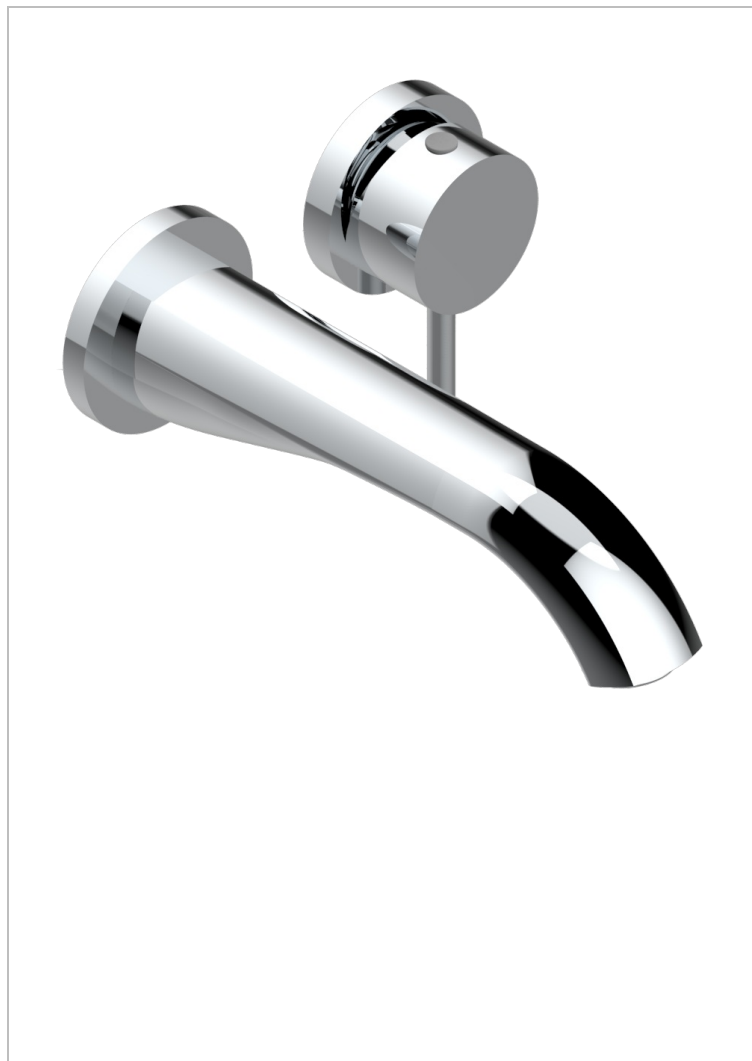

MOSSI CRISTAL NEGRO

A2N-6541B

Trim only for Built-in basin mixer with spout (two x 1/2" inlets and one 1/2" outlet), without waste

CARACTERÍSTICAS

- Mossi cristal negro
- Trim only for Built-in basin mixer with spout (two x 1/2" inlets and one 1/2" outlet), without waste

PRODUCTOS RELACIONADOS

- Ref. G00-5840/MA Parte empotrada para mezclador mural con salida hembra ½

ACABADOS DISPONIBLES

Bronce claro - D01
Cerámica negra mate - D30
Cobre viejo mate - H07
Cromo - A02
Cromo / dorado - G02
Cromo mate - C02

Dorado - F01
Dorado mate - F07
Dorado pálido - F30
Dorado pálido mate (sin barniz) - F31
Niquel - B01
Niquel mate - C01

Niquel viejo - H28
Pvd blush - H62
Pvd blush mate - H60
Pvd color latón - H49
Pvd color latón mate - H50
Pvd color níquel - H55