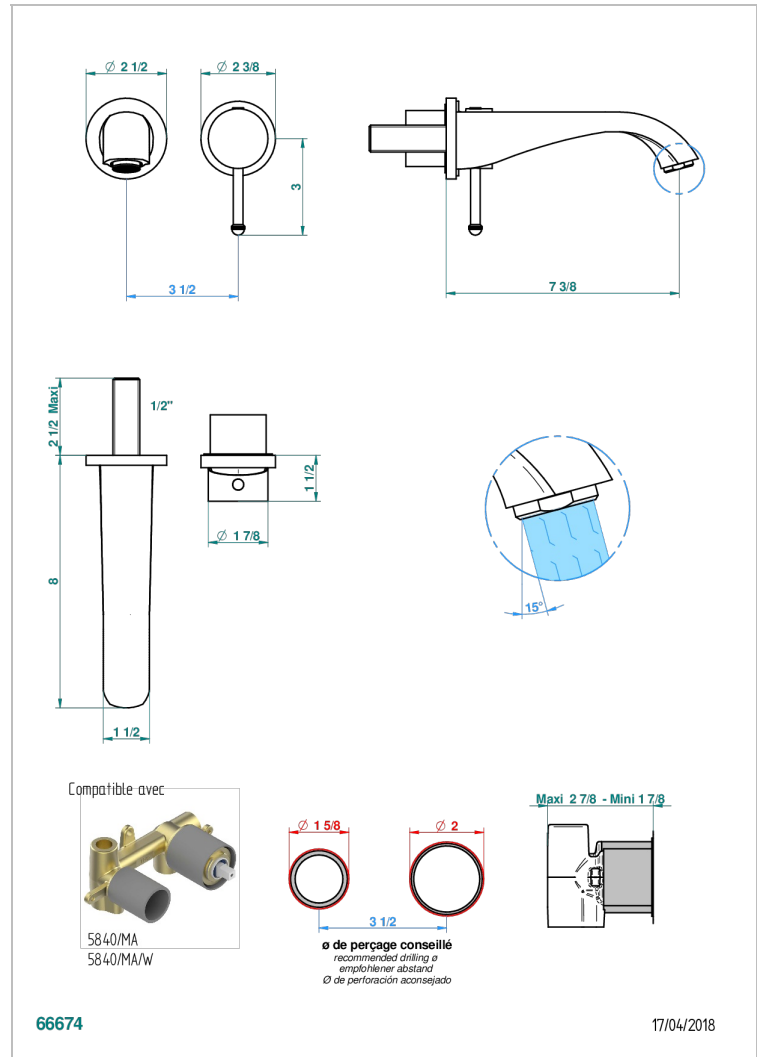

MOSSI, KRISTALL KLAR

A2N-6541B

Garnitur für Unterputz-Waschtisch-Einhandmischer mit Auslauf

THG[®]
PARIS

EIGENSCHAFTEN

- Mossi, Kristall klar
- Garnitur für Unterputz-Waschtisch-Einhandmischer mit Auslauf

ÄHNLICHE PRODUKTE

- Ref. G00-5840/MA Up-teil für up-mischer, 1/2"

VERFÜGBARE OBERFLÄCHEN

Altnickel - H28
Blassgold - F30
Blassgold matt unlackiert - F31
Bronze hell - D01
Chrom - A02
Chrom / gold - G02

Chrom matt - C02
Gold - F01
Gold matt - F07
Kupfer altrot matt lackiert - H07
Mattschwarz keramik - D30
Nickel matt - C01