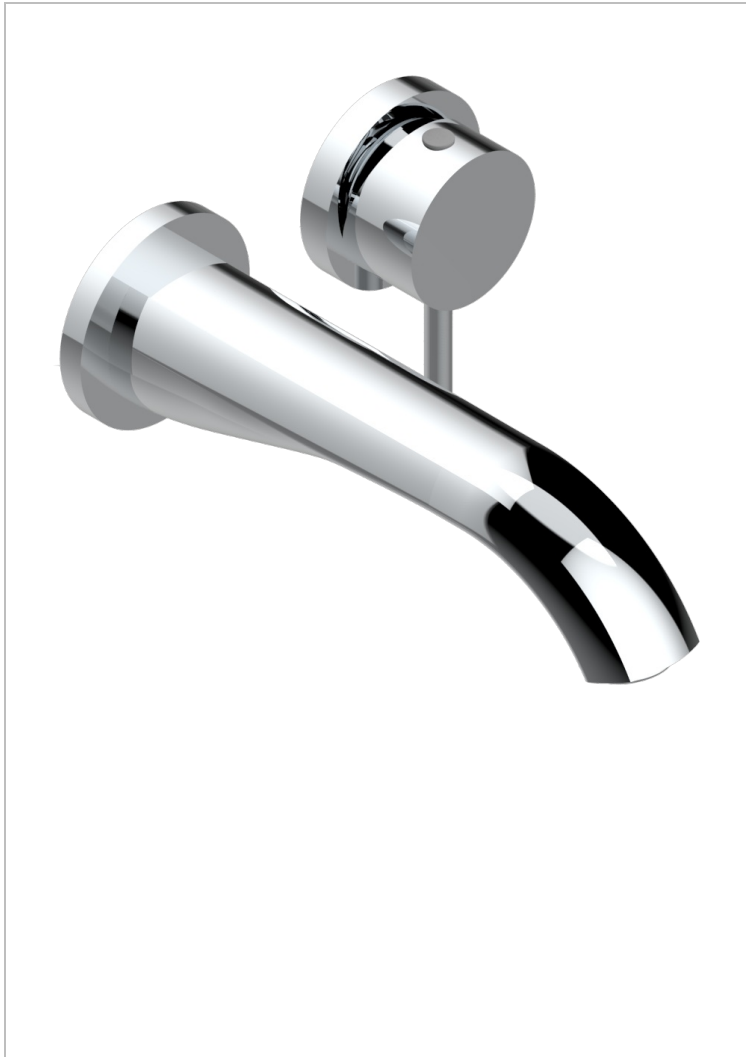

MOSSI, KRISTALL KLAR

A2N-6541B

Garnitur für Unterputz-Waschtisch-Einhandmischer mit Auslauf

THG[®]
PARIS

EIGENSCHAFTEN

- Mossi, Kristall klar
- Garnitur für Unterputz-Waschtisch-Einhandmischer mit Auslauf

ÄHNLICHE PRODUKTE

- Ref. G00-5840/MA Up-teil für up-mischer, 1/2"

VERFÜGBARE OBERFLÄCHEN

Altnickel - H28
Blassgold - F30
Blassgold matt unlackiert - F31
Bronze hell - D01
Chrom - A02
Chrom / gold - G02

Chrom matt - C02
Gold - F01
Gold matt - F07
Kupfer altrot matt lackiert - H07
Mattschwarz keramik - D30
Nickel matt - C01