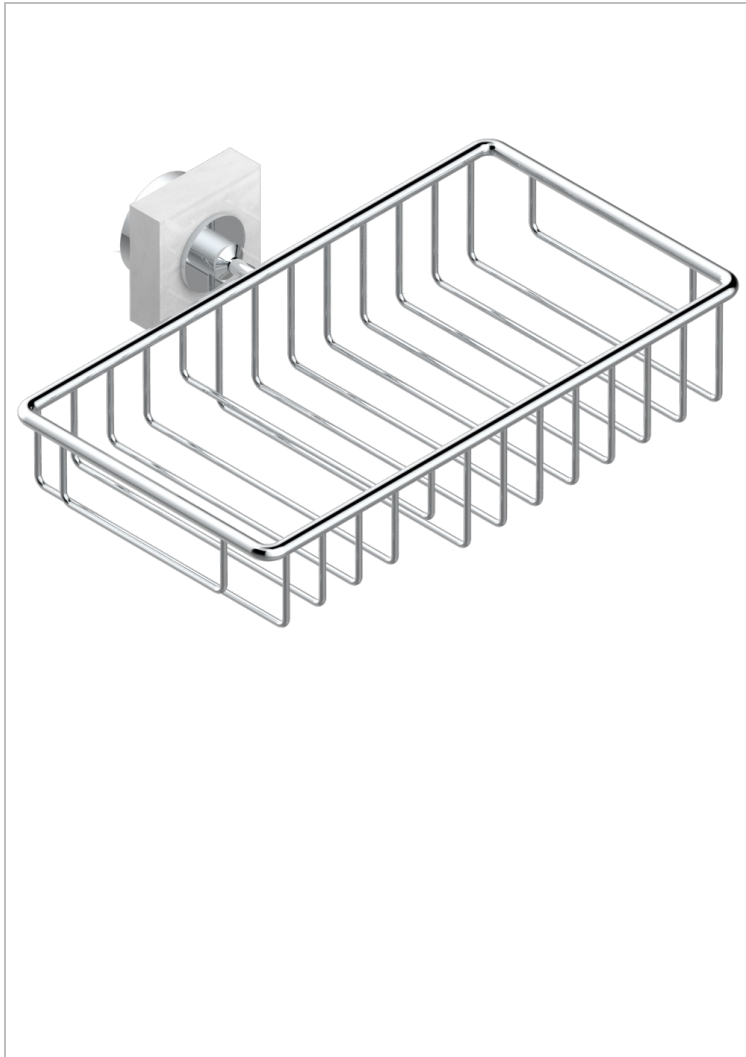

# MONTAIGNE VENUS WHITE MARBLE WITH LEVER HANDLES

G3W-2620

Jabonera mural para ducha con rosetón 240x130 mm

## CARACTERÍSTICAS

- Montaigne Venus white marble with lever handles
- Jabonera mural para ducha con rosetón 240x130 mm

## ACABADOS DISPONIBLES

Bronce claro - D01  
Cerámica negra mate - D30  
Cobre viejo mate - H07  
Cromo - A02  
Cromo / dorado - G02  
Cromo mate - C02

Dorado - F01  
Dorado mate - F07  
Dorado pálido - F30  
Dorado pálido mate (sin barniz) - F31  
Níquel - B01  
Níquel mate - C01