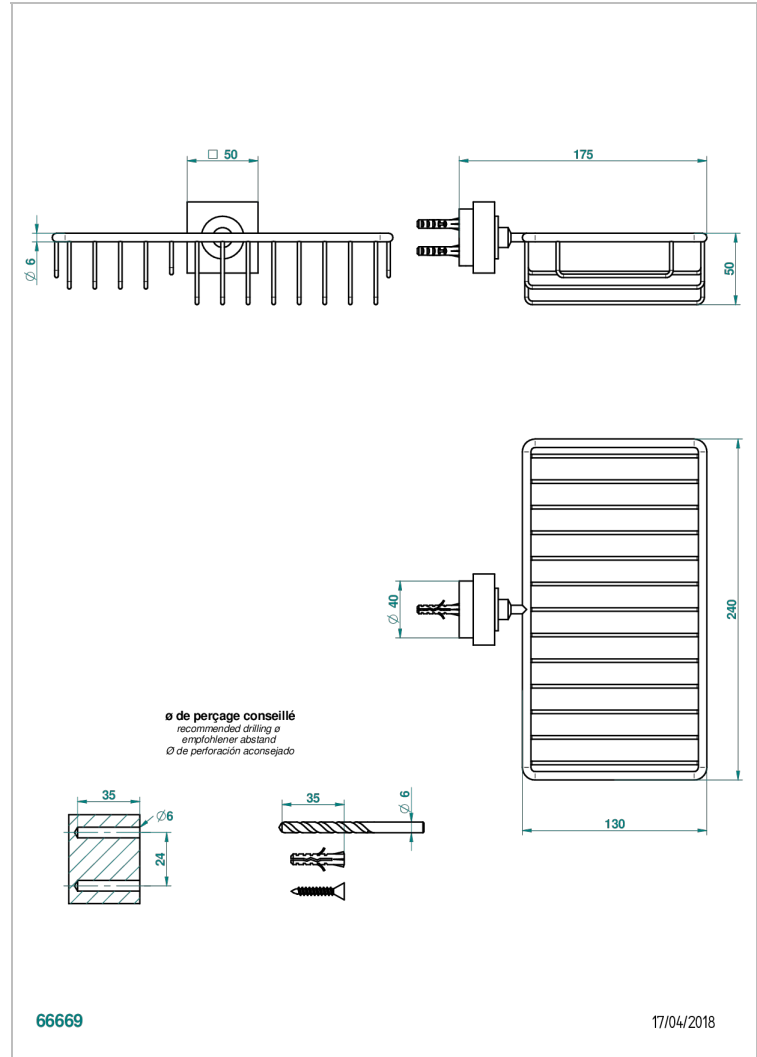

# MONTAIGNE VENUS WHITE MARBLE WITH LEVER HANDLES

G3W-2620

Jabonera mural para ducha con rosetón 240x130 mm

## CARACTERÍSTICAS

- Montaigne Venus white marble with lever handles
- Jabonera mural para ducha con rosetón 240x130 mm