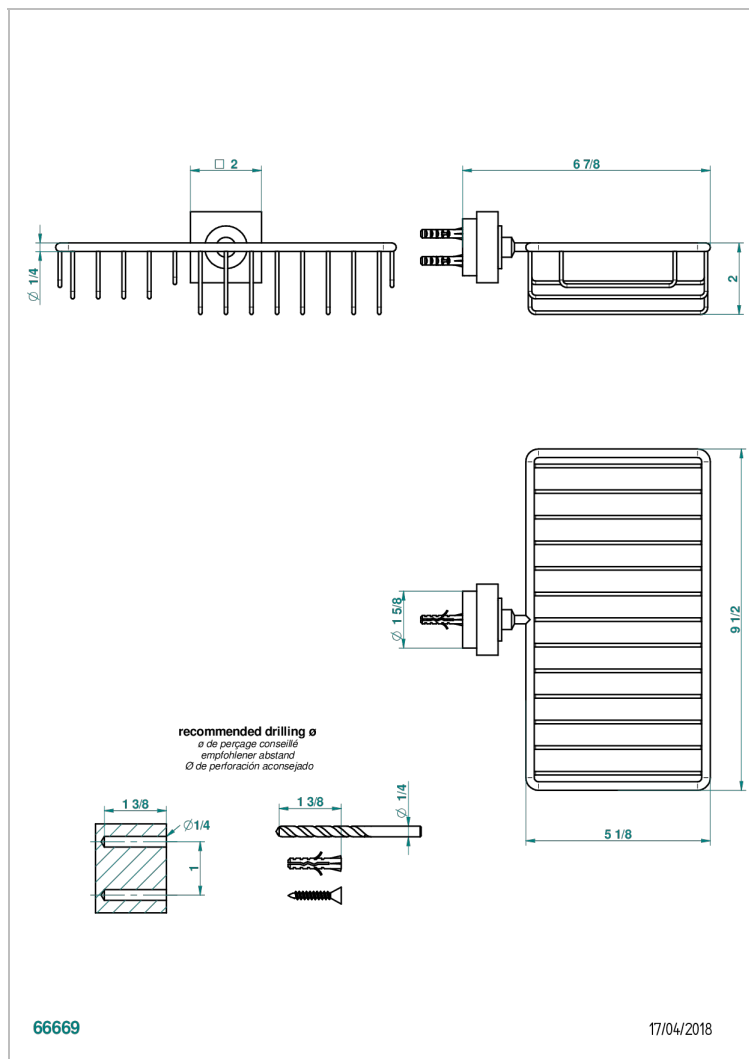

# MONTAIGNE MARBRE BLANC VENUS A MANETTES

THG<sup>®</sup>  
PARIS

G3W-2620

Porte-savon fil et porte-éponge combinés 240x130 mm avec rosace

## CARACTÉRISTIQUES

- Montaigne marbre blanc Vénus à manettes
- Porte-savon fil et porte-éponge combinés 240x130 mm avec rosace