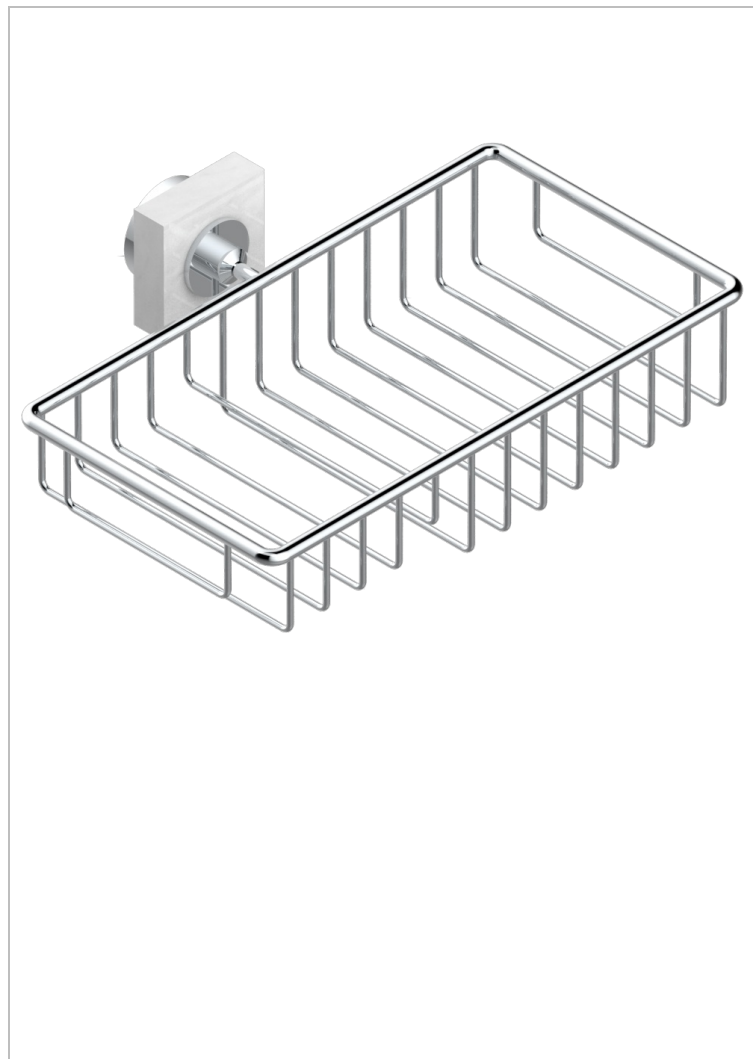

# MONTAIGNE MARBRE BLANC VENUS A MANETTES

THG<sup>®</sup>  
PARIS

G3W-2620

Porte-savon fil et porte-éponge combinés 240x130 mm avec rosace

## CARACTÉRISTIQUES

- Montaigne marbre blanc Vénus à manettes
- Porte-savon fil et porte-éponge combinés 240x130 mm avec rosace