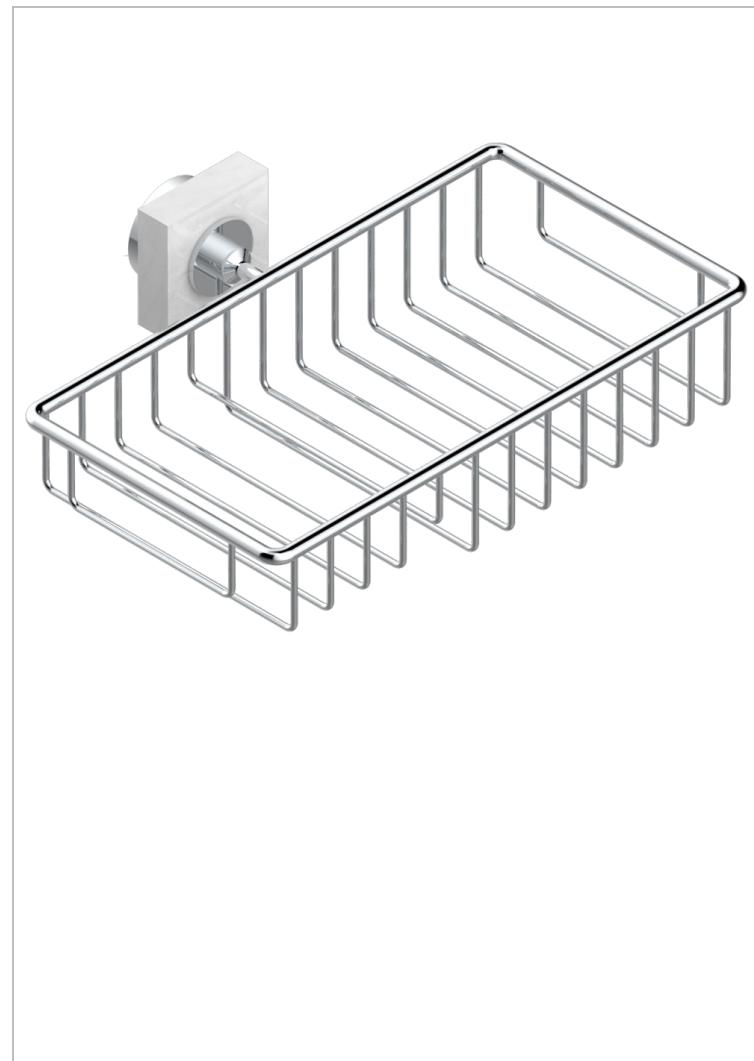

# MONTAIGNE VENUS WHITE MARBLE WITH LEVER HANDLES

G3W-2620

Jabonera mural para ducha con rosetón 240x130 mm

## CARACTERÍSTICAS

- Montaigne Venus white marble with lever handles
- Jabonera mural para ducha con rosetón 240x130 mm

## ACABADOS DISPONIBLES

Bronce claro - D01  
Cerámica negra mate - D30  
Cobre viejo mate - H07  
Cromo - A02  
Cromo / dorado - G02  
Cromo mate - C02

Dorado - F01  
Dorado mate - F07  
Dorado pálido - F30  
Dorado pálido mate (sin barniz) - F31  
Níquel - B01  
Níquel mate - C01