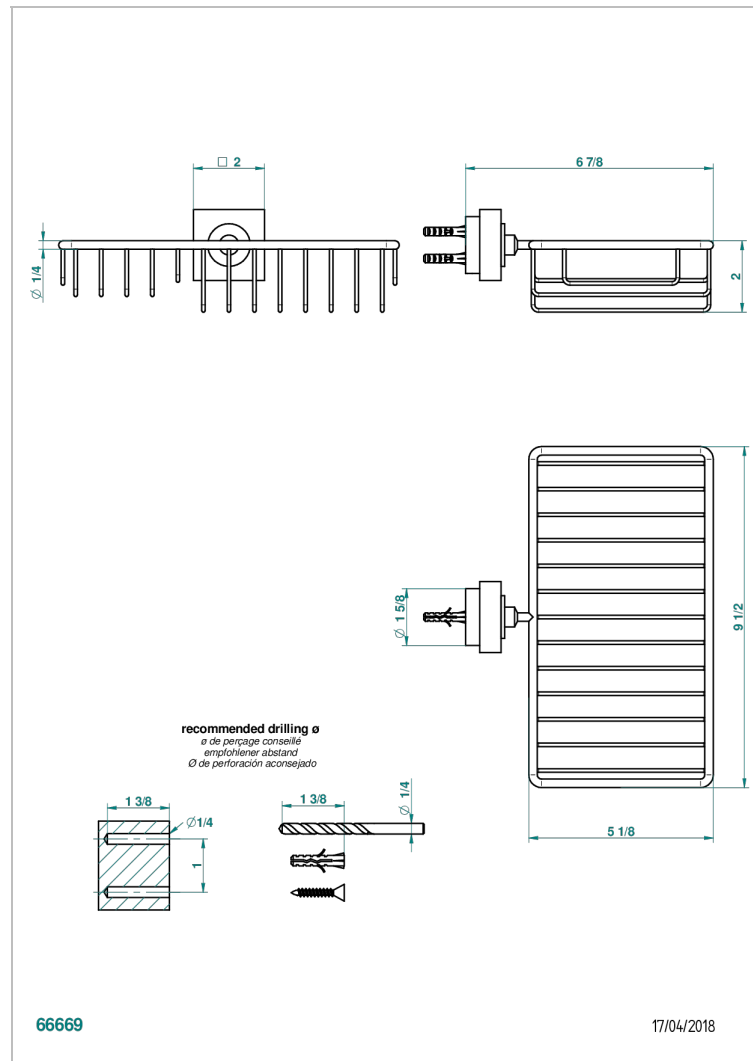

# MONTAIGNE VENUS WHITE MARBLE WITH LEVER HANDLES

G3W-2620

Jabonera mural para ducha con rosetón 240x130 mm

## CARACTERÍSTICAS

- Montaigne Venus white marble with lever handles
- Jabonera mural para ducha con rosetón 240x130 mm