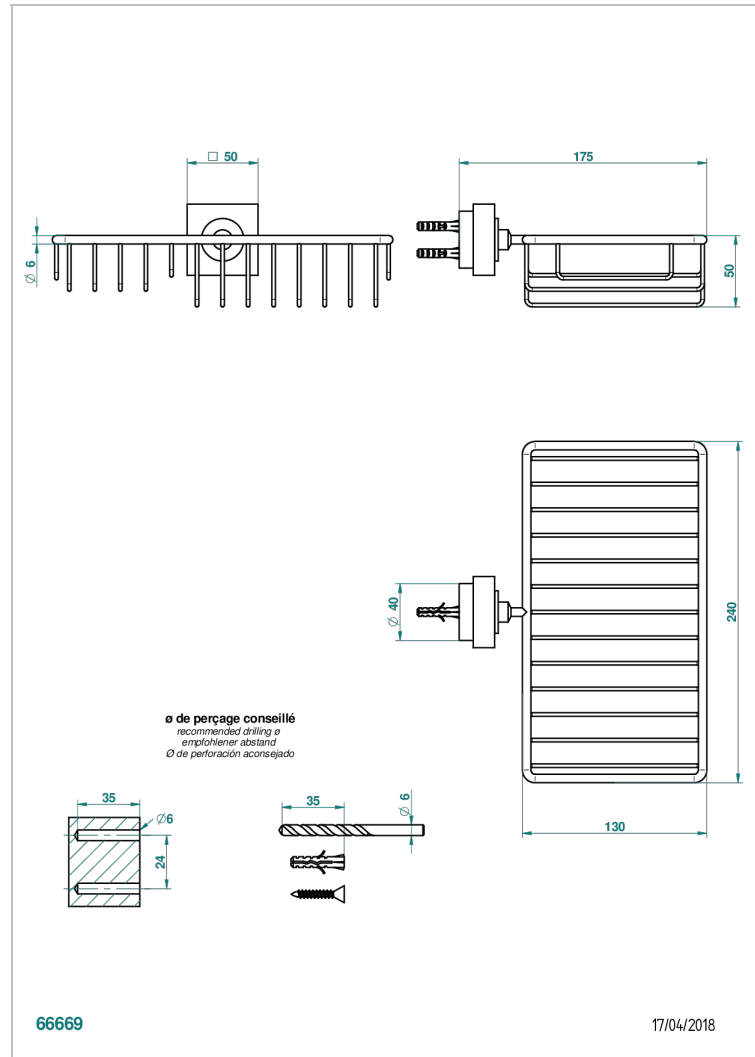

MONTAIGNE MARBRE BLANC VENUS

G3V-2620

Porte-savon fil et porte-éponge combinés 240x130 mm avec rosace

THG[®]
PARIS

CARACTÉRISTIQUES

- Montaigne marbre blanc Vénus
- Porte-savon fil et porte-éponge combinés 240x130 mm avec rosace

FINITIONS DISPONIBLES

Bronze clair - D01
Chromé - A02
Chromé / doré - G02
Chromé mat - C02
Doré brillant - F01
Doré mat - F07

Nickel brillant - B01
Nickel mat - C01
Noir mat céramique - D30
Or pâle - F30
Or pâle mat - F31
Pvd blush - H62