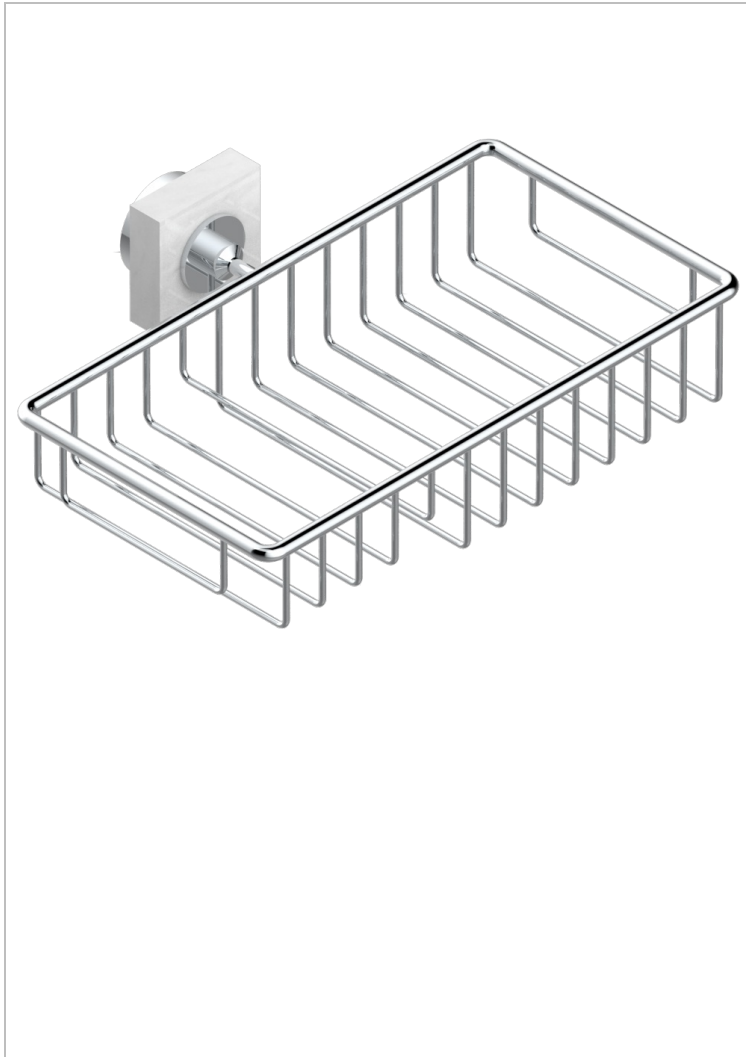

MONTAIGNE MARBRE BLANC VENUS

G3V-2620

Porte-savon fil et porte-éponge combinés 240x130 mm avec rosace

THG[®]
PARIS

CARACTÉRISTIQUES

- Montaigne marbre blanc Vénus
- Porte-savon fil et porte-éponge combinés 240x130 mm avec rosace

FINITIONS DISPONIBLES

Bronze clair - D01
Chromé - A02
Chromé / doré - G02
Chromé mat - C02
Doré brillant - F01
Doré mat - F07

Nickel brillant - B01
Nickel mat - C01
Noir mat céramique - D30
Or pâle - F30
Or pâle mat - F31
Pvd blush - H62