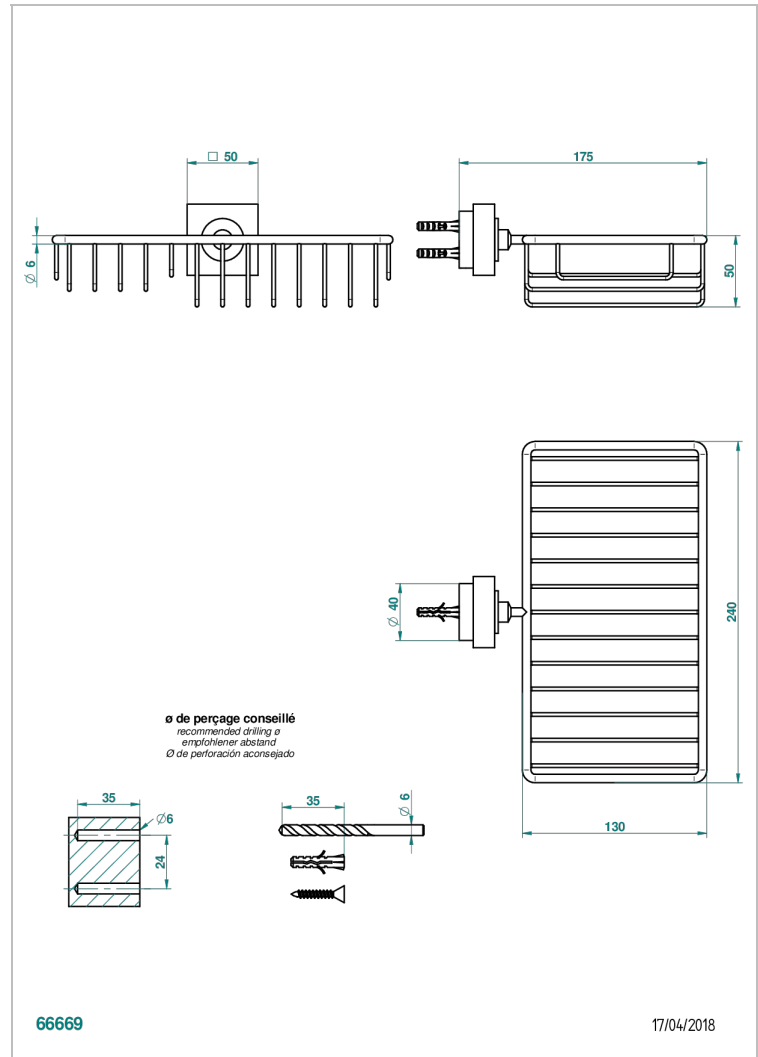

# MONTAIGNE VENUS WHITE MARBLE

G3V-2620

Jabonera mural para ducha con rosetón 240x130 mm

THG<sup>®</sup>  
PARIS

## CARACTERÍSTICAS

- Montaigne Venus white marble
- Jabonera mural para ducha con rosetón 240x130 mm