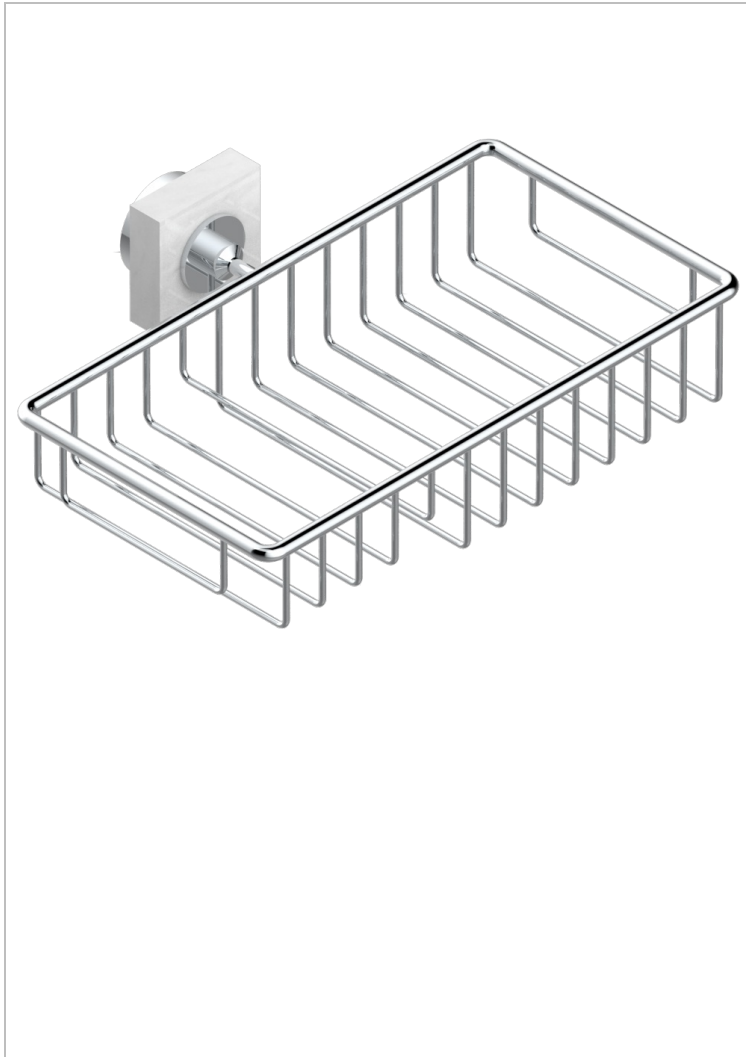

# MONTAIGNE VENUS WHITE MARBLE

G3V-2620

Jabonera mural para ducha con rosetón 240x130 mm

THG<sup>®</sup>  
PARIS

## CARACTERÍSTICAS

- Montaigne Venus white marble
- Jabonera mural para ducha con rosetón 240x130 mm

## ACABADOS DISPONIBLES

Bronce claro - D01  
Cerámica negra mate - D30  
Cobre viejo mate - H07  
Cromo - A02  
Cromo / dorado - G02  
Cromo mate - C02

Dorado - F01  
Dorado mate - F07  
Dorado pálido - F30  
Dorado pálido mate (sin barniz) - F31  
Níquel - B01  
Níquel mate - C01