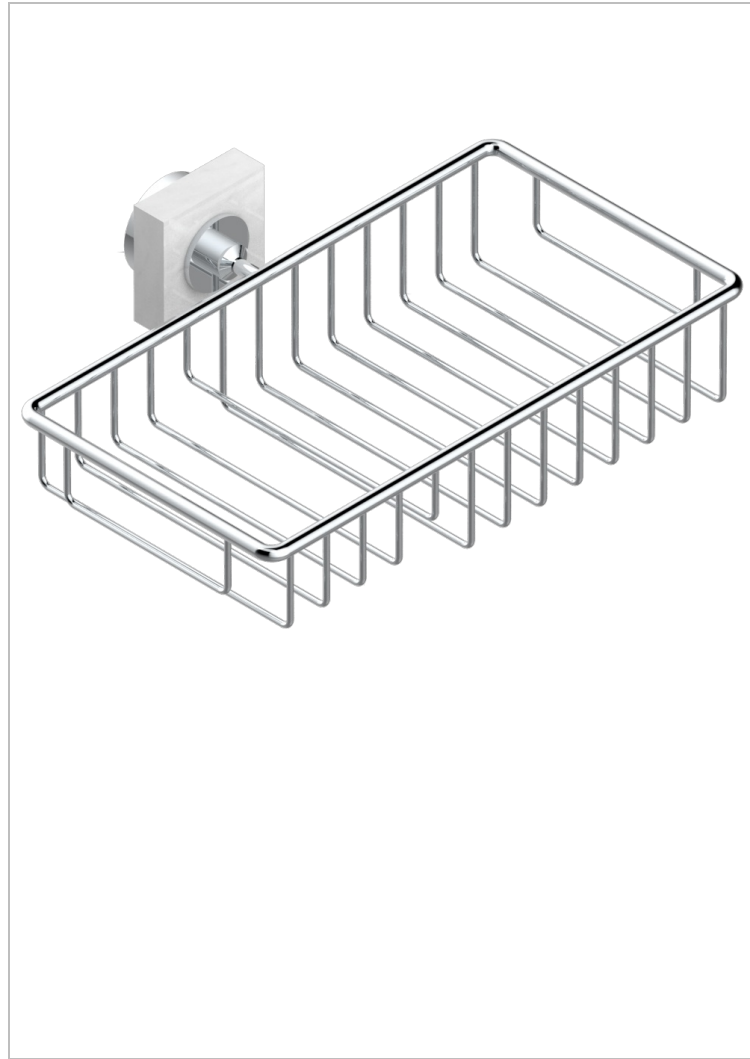

MONTAIGNE MARBRE BLANC VENUS

G3V-2620

Porte-savon fil et porte-éponge combinés 240x130 mm avec rosace

THG[®]
PARIS

CARACTÉRISTIQUES

- Montaigne marbre blanc Vénus
- Porte-savon fil et porte-éponge combinés 240x130 mm avec rosace

FINITIONS DISPONIBLES

Bronze clair - D01
Chromé - A02
Chromé / doré - G02
Chromé mat - C02
Doré brillant - F01
Doré mat - F07

Nickel brillant - B01
Nickel mat - C01
Noir mat céramique - D30
Or pâle - F30
Or pâle mat - F31
Pvd blush - H62