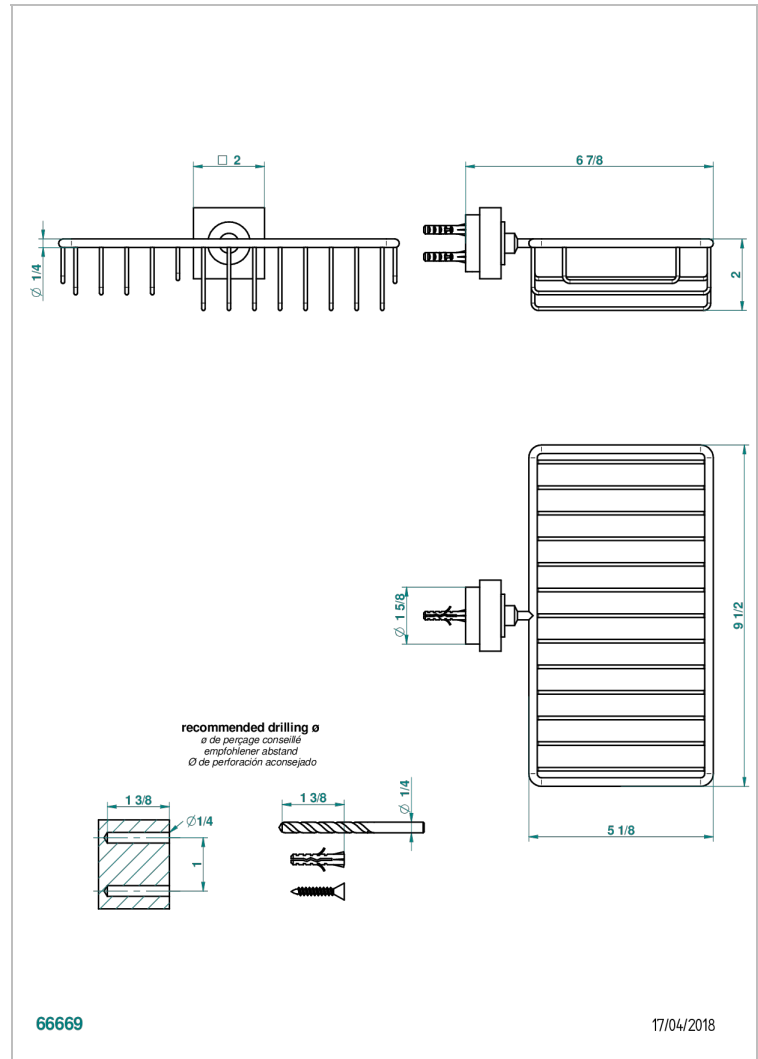

MONTAIGNE MARBRE BLANC VENUS

G3V-2620

Porte-savon fil et porte-éponge combinés 240x130 mm avec rosace

THG[®]
PARIS

CARACTÉRISTIQUES

- Montaigne marbre blanc Vénus
- Porte-savon fil et porte-éponge combinés 240x130 mm avec rosace