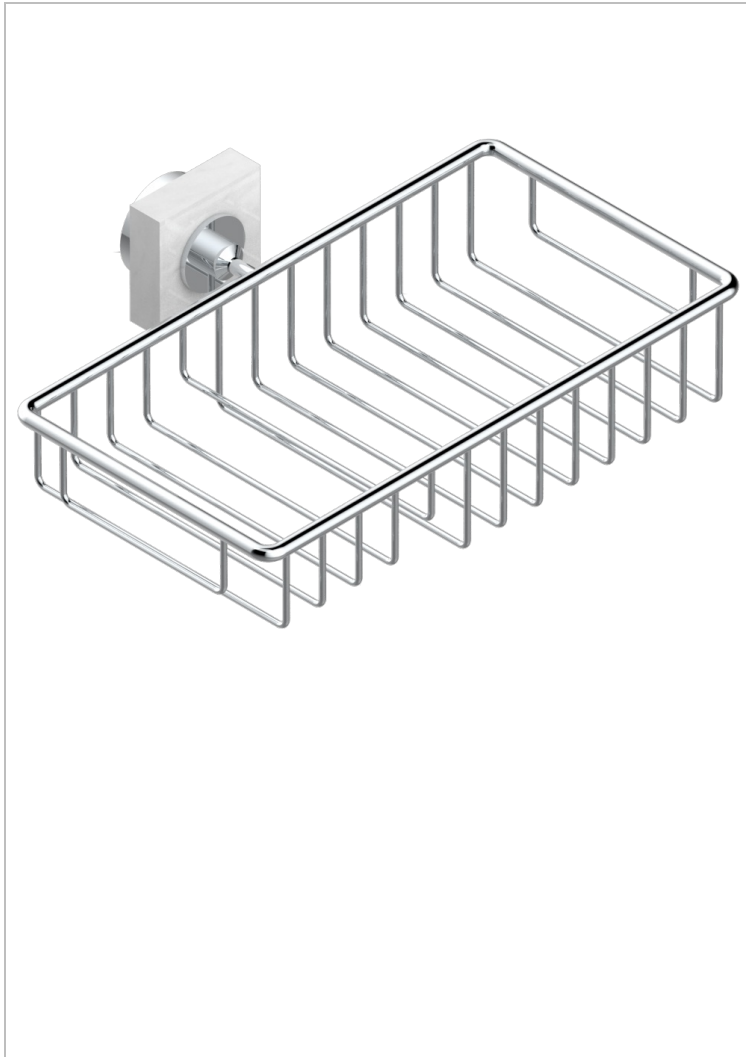

MONTAIGNE VENUS WHITE MARBLE

G3V-2620

Jabonera mural para ducha con rosetón 240x130 mm

THG[®]
PARIS

CARACTERÍSTICAS

- Montaigne Venus white marble
- Jabonera mural para ducha con rosetón 240x130 mm

ACABADOS DISPONIBLES

Bronce claro - D01
Cerámica negra mate - D30
Cobre viejo mate - H07
Cromo - A02
Cromo / dorado - G02
Cromo mate - C02

Dorado - F01
Dorado mate - F07
Dorado pálido - F30
Dorado pálido mate (sin barniz) - F31
Níquel - B01
Níquel mate - C01

Níquel viejo - H28
Pvd blush - H62
Pvd blush mate - H60
Pvd color latón - H49
Pvd color latón mate - H50
Pvd color níquel - H55

Pvd color níquel mate - H56
Pvd color oro - H52
Pvd color oro mate - H53
Pvd grafito - H64
Pvd grafito mate - H65
Pvd marrón bronce - F33