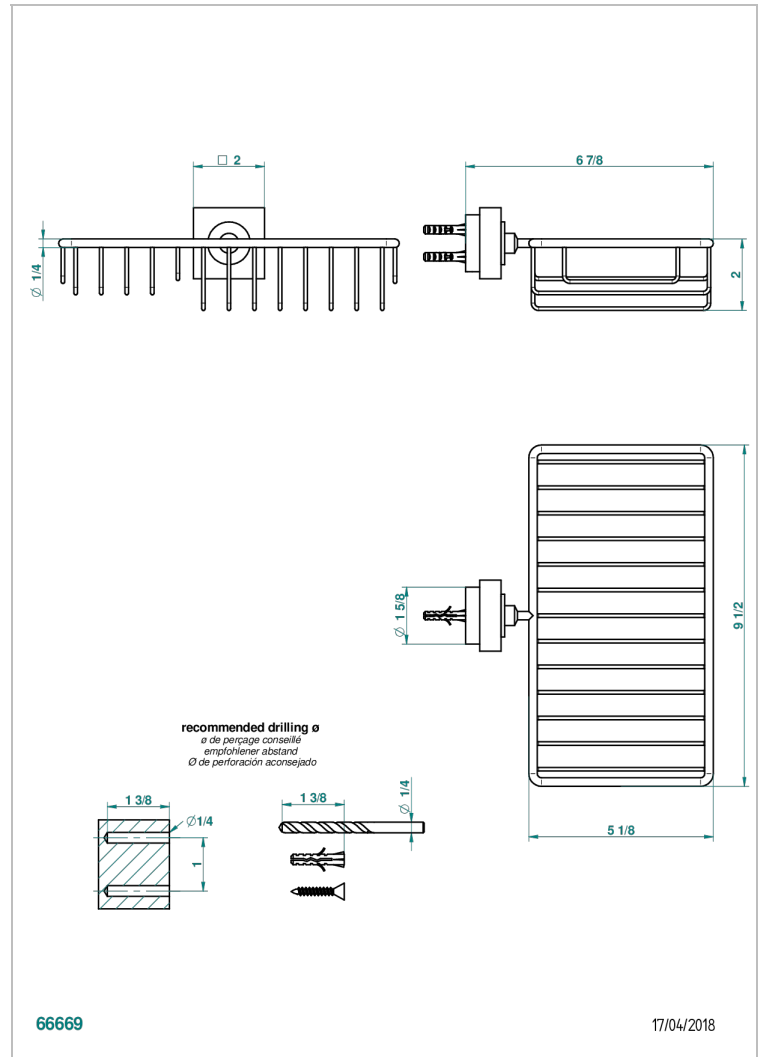

MONTAIGNE VENUS WHITE MARBLE

G3V-2620

Jabonera mural para ducha con rosetón 240x130 mm

THG[®]
PARIS

CARACTERÍSTICAS

- Montaigne Venus white marble
- Jabonera mural para ducha con rosetón 240x130 mm

ACABADOS DISPONIBLES