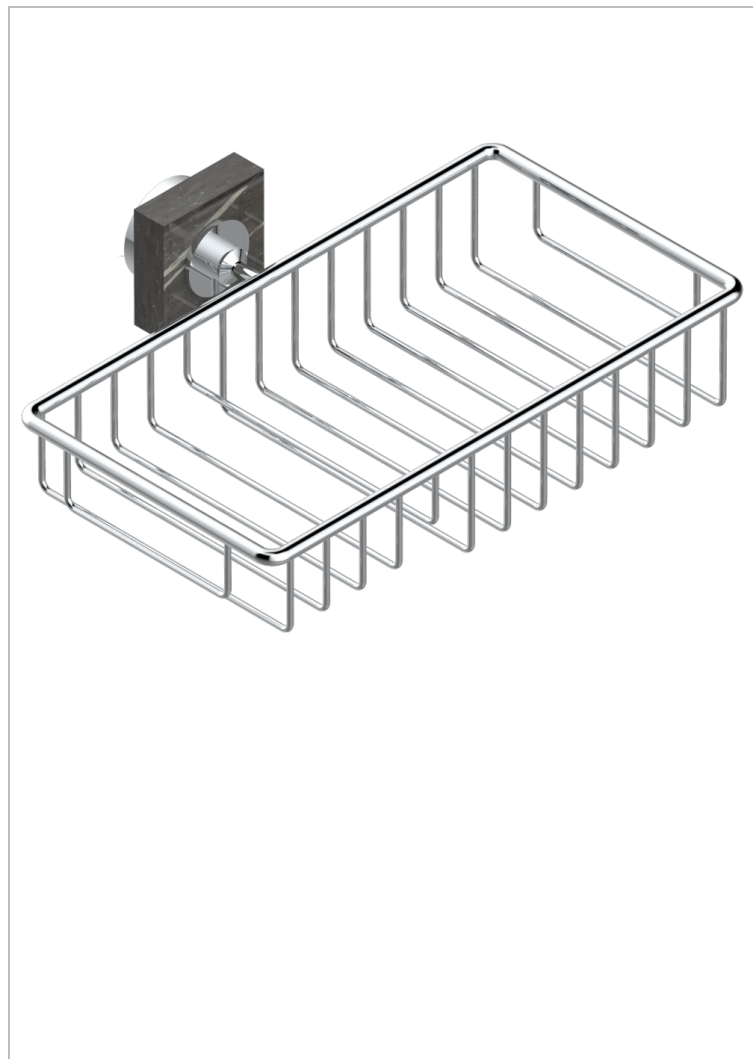

# MONTAIGNE MARBRE LEONARDO GREY A MANETTES

THG<sup>®</sup>  
PARIS

G3U-2620

Porte-savon fil et porte-éponge combinés 240x130 mm avec rosace

## CARACTÉRISTIQUES

- Montaigne marbre Leonardo Grey à manettes
- Porte-savon fil et porte-éponge combinés 240x130 mm avec rosace