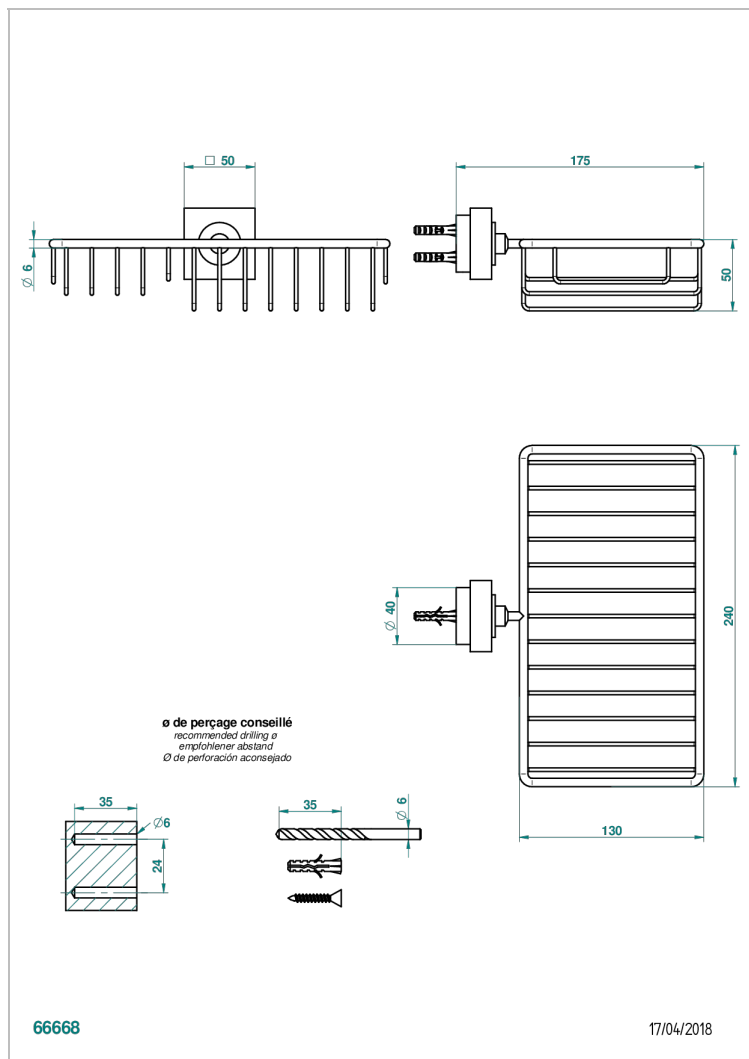

# MONTAIGNE MARBRE LEONARDO GREY A MANETTES

THG<sup>®</sup>  
PARIS

G3U-2620

Porte-savon fil et porte-éponge combinés 240x130 mm avec rosace

## CARACTÉRISTIQUES

- Montaigne marbre Leonardo Grey à manettes
- Porte-savon fil et porte-éponge combinés 240x130 mm avec rosace