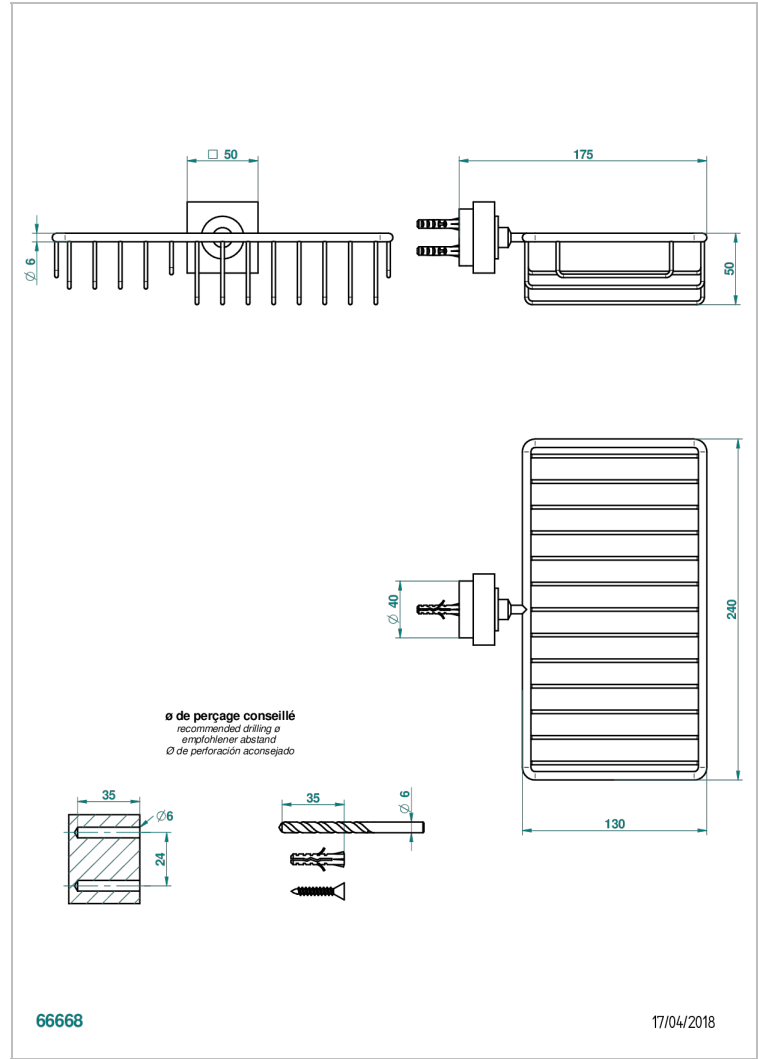

MONTAIGNE LEONARDO GREY MARBLE WITH LEVER HANDLES

THG[®]
PARIS

G3U-2620

Jabonera mural para ducha con rosetón 240x130 mm

CARACTERÍSTICAS

- Montaigne Leonardo Grey marble with lever handles
- Jabonera mural para ducha con rosetón 240x130 mm