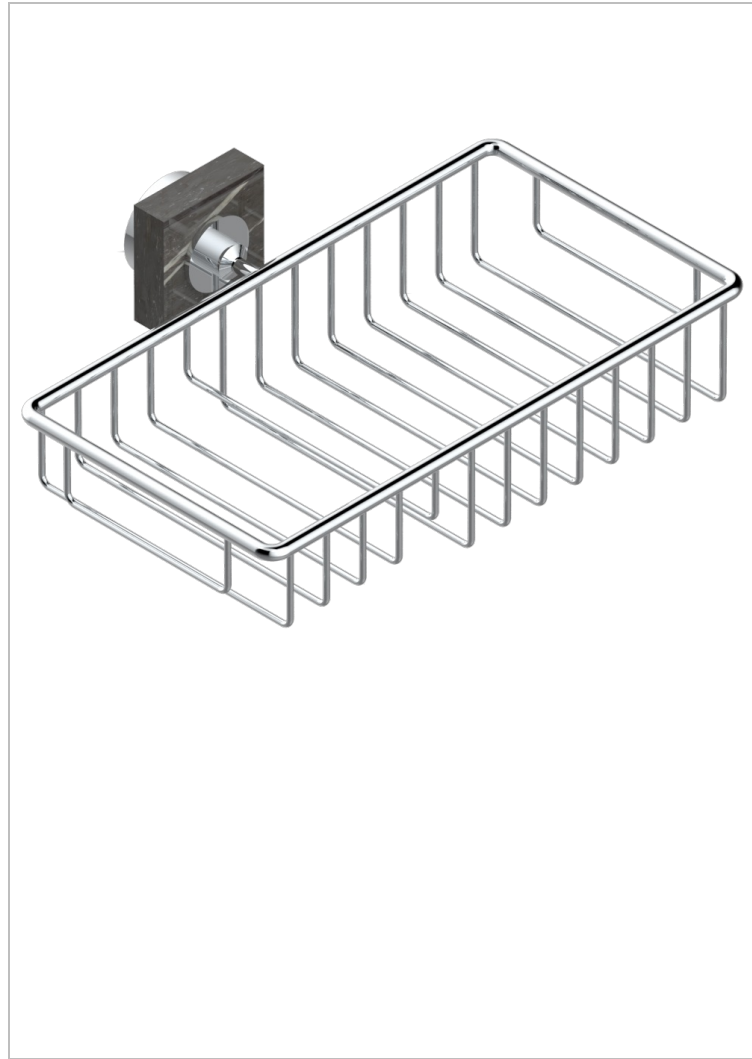

MONTAIGNE LEONARDO GREY MARBLE WITH LEVER HANDLES

THG[®]
PARIS

G3U-2620

Jabonera mural para ducha con rosetón 240x130 mm

CARACTERÍSTICAS

- Montaigne Leonardo Grey marble with lever handles
- Jabonera mural para ducha con rosetón 240x130 mm

ACABADOS DISPONIBLES

Bronce claro - D01
Cerámica negra mate - D30
Cobre viejo mate - H07
Cromo - A02
Cromo / dorado - G02
Cromo mate - C02

Dorado - F01
Dorado mate - F07
Dorado pálido - F30
Dorado pálido mate (sin barniz) - F31
Níquel - B01
Níquel mate - C01