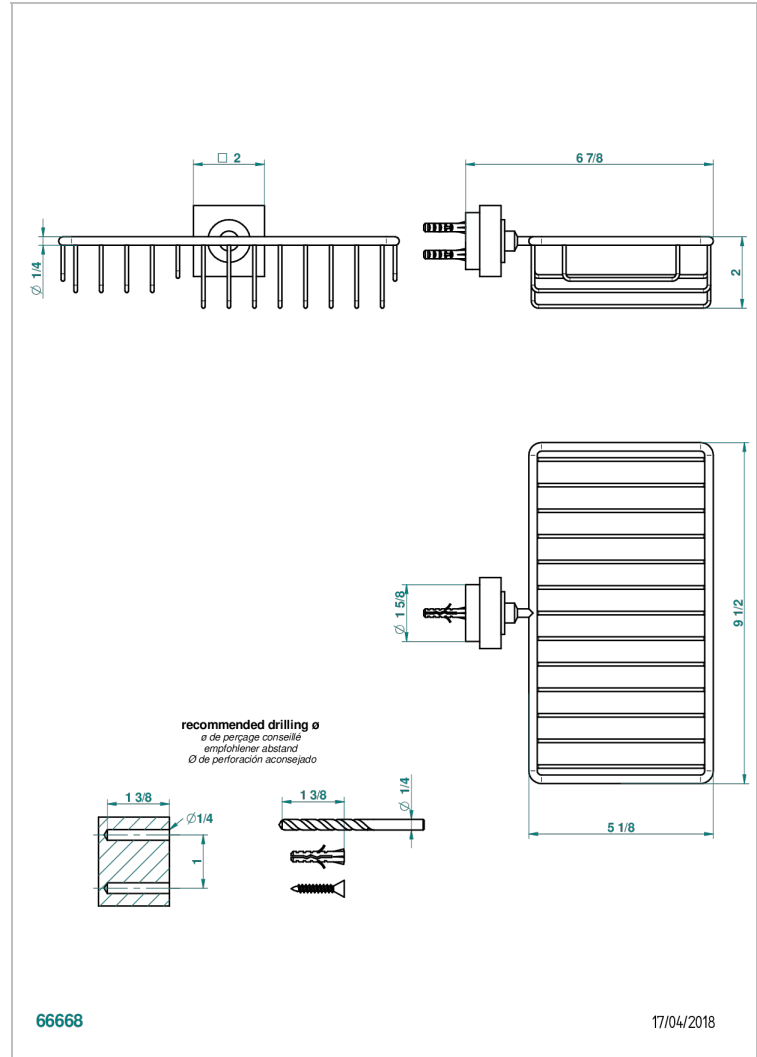

MONTAIGNE LEONARDO GREY MARBLE WITH LEVER HANDLES

G3U-2620

Jabonera mural para ducha con rosetón 240x130 mm

66668

17/04/2018

CARACTERÍSTICAS

- Montaigne Leonardo Grey marble with lever handles
- Jabonera mural para ducha con rosetón 240x130 mm