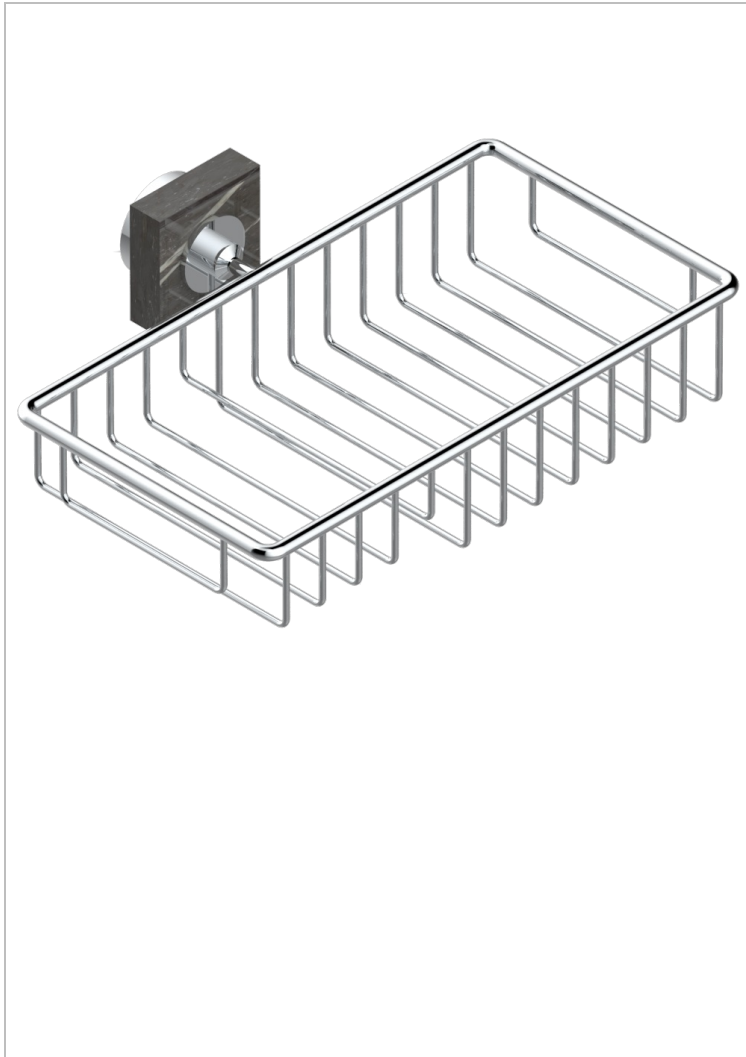

MONTAIGNE LEONARDO GREY MARBLE WITH LEVER HANDLES

G3U-2620

Jabonera mural para ducha con rosetón 240x130 mm

66668

17/04/2018

CARACTERÍSTICAS

- Montaigne Leonardo Grey marble with lever handles
- Jabonera mural para ducha con rosetón 240x130 mm

ACABADOS DISPONIBLES

Bronce claro - D01
Cerámica negra mate - D30
Cobre viejo mate - H07
Cromo - A02
Cromo / dorado - G02
Cromo mate - C02

Dorado - F01
Dorado mate - F07
Dorado pálido - F30
Dorado pálido mate (sin barniz) - F31
Níquel - B01
Níquel mate - C01