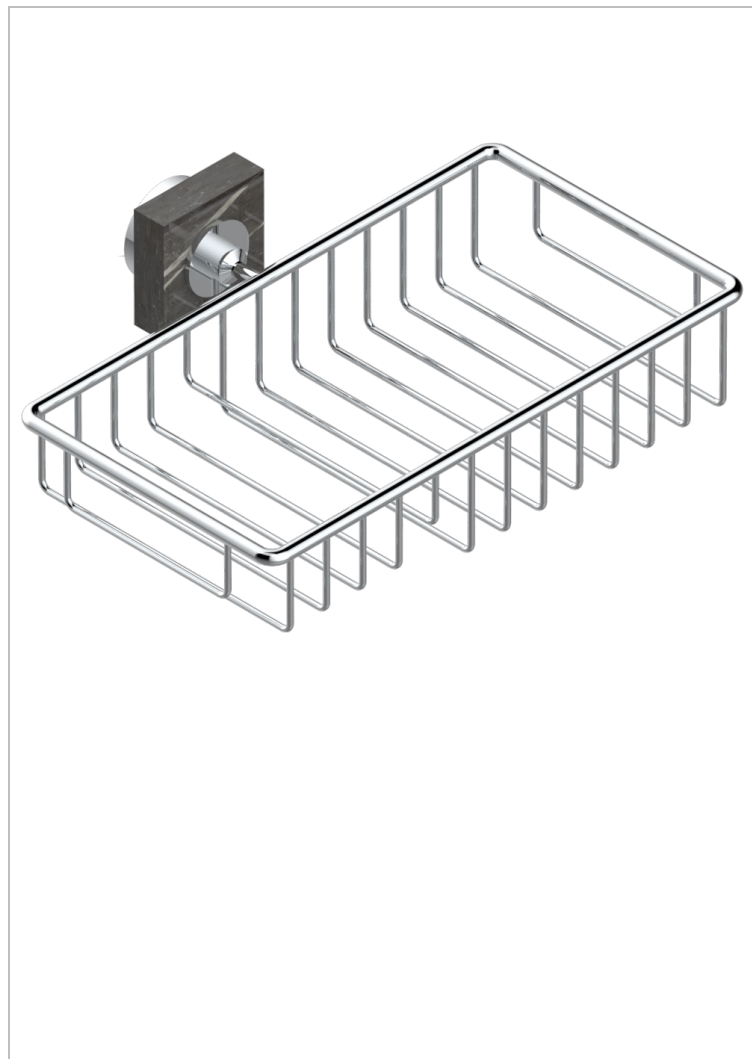

# MONTAIGNE LEONARDO GREY MARBLE

G3T-2620

Jabonera mural para ducha con rosetón 240x130 mm

THG<sup>®</sup>  
PARIS

## CARACTERÍSTICAS

- Montaigne Leonardo Grey marble
- Jabonera mural para ducha con rosetón 240x130 mm

## ACABADOS DISPONIBLES

Bronce claro - D01  
Cerámica negra mate - D30  
Cobre viejo mate - H07  
Cromo - A02  
Cromo / dorado - G02  
Cromo mate - C02

Dorado - F01  
Dorado mate - F07  
Dorado pálido - F30  
Dorado pálido mate (sin barniz) - F31  
Níquel - B01  
Níquel mate - C01