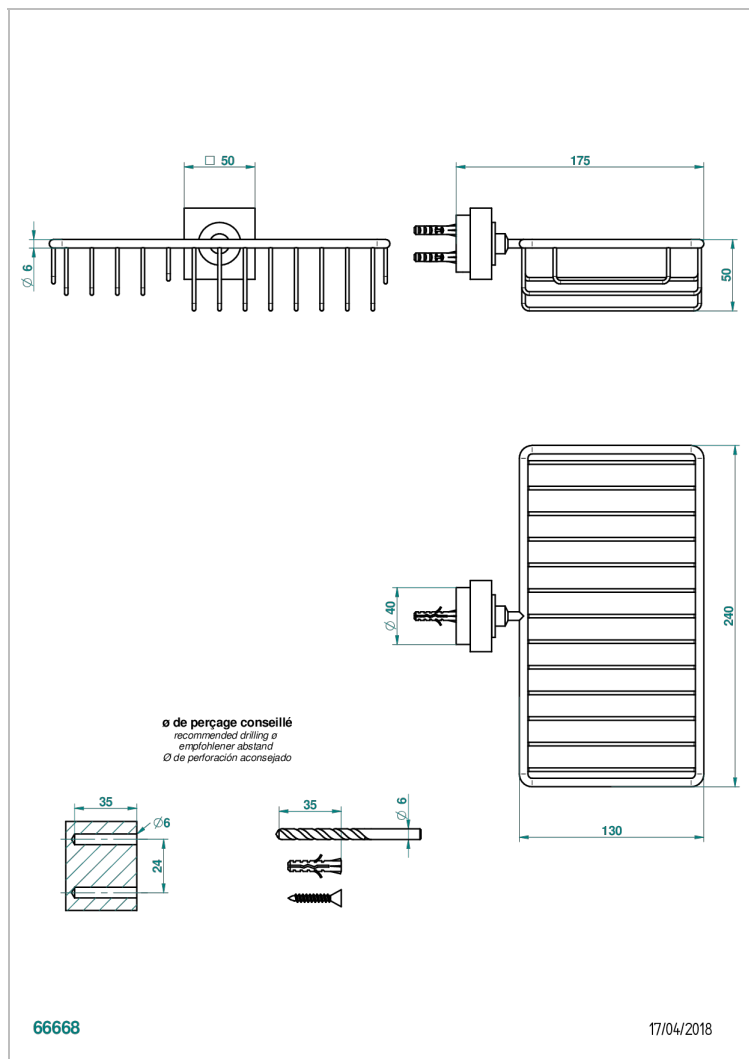

# MONTAIGNE LEONARDO GREY MARBLE

G3T-2620

Jabonera mural para ducha con rosetón 240x130 mm

THG<sup>®</sup>  
PARIS

## CARACTERÍSTICAS

- Montaigne Leonardo Grey marble
- Jabonera mural para ducha con rosetón 240x130 mm