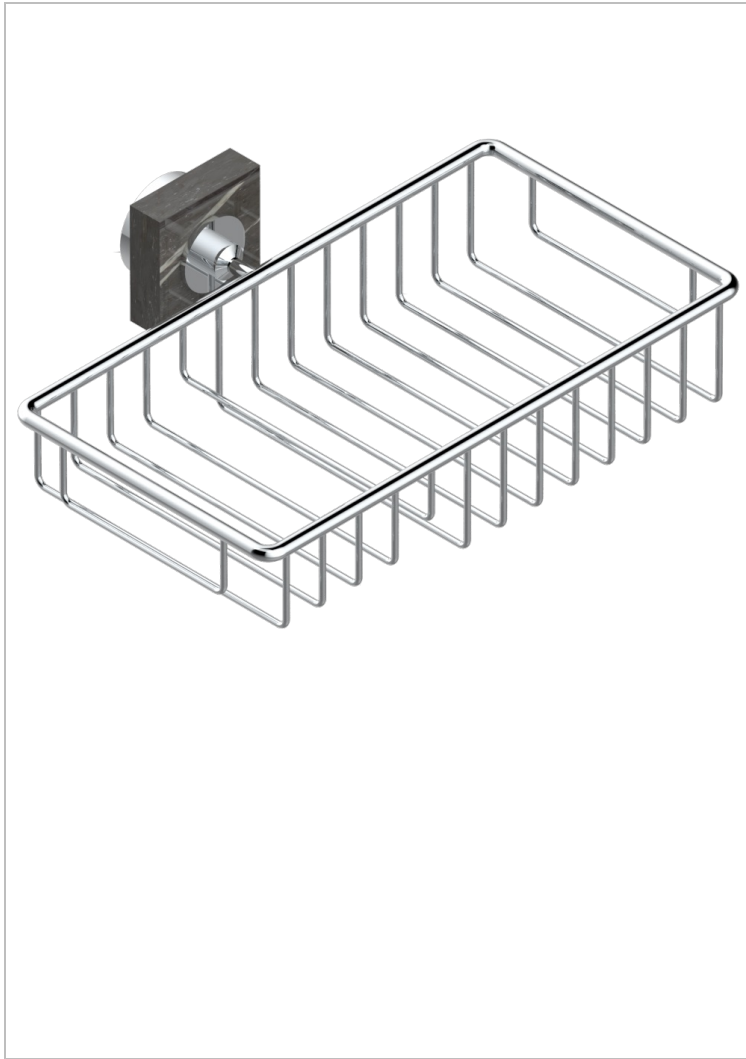

MONTAIGNE LEONARDO GREY MARBLE

G3T-2620

Jabonera mural para ducha con rosetón 240x130 mm

THG[®]
PARIS

CARACTERÍSTICAS

- Montaigne Leonardo Grey marble
- Jabonera mural para ducha con rosetón 240x130 mm

ACABADOS DISPONIBLES

Bronce claro - D01
Cerámica negra mate - D30
Cobre viejo mate - H07
Cromo - A02
Cromo / dorado - G02
Cromo mate - C02

Dorado - F01
Dorado mate - F07
Dorado pálido - F30
Dorado pálido mate (sin barniz) - F31
Níquel - B01
Níquel mate - C01