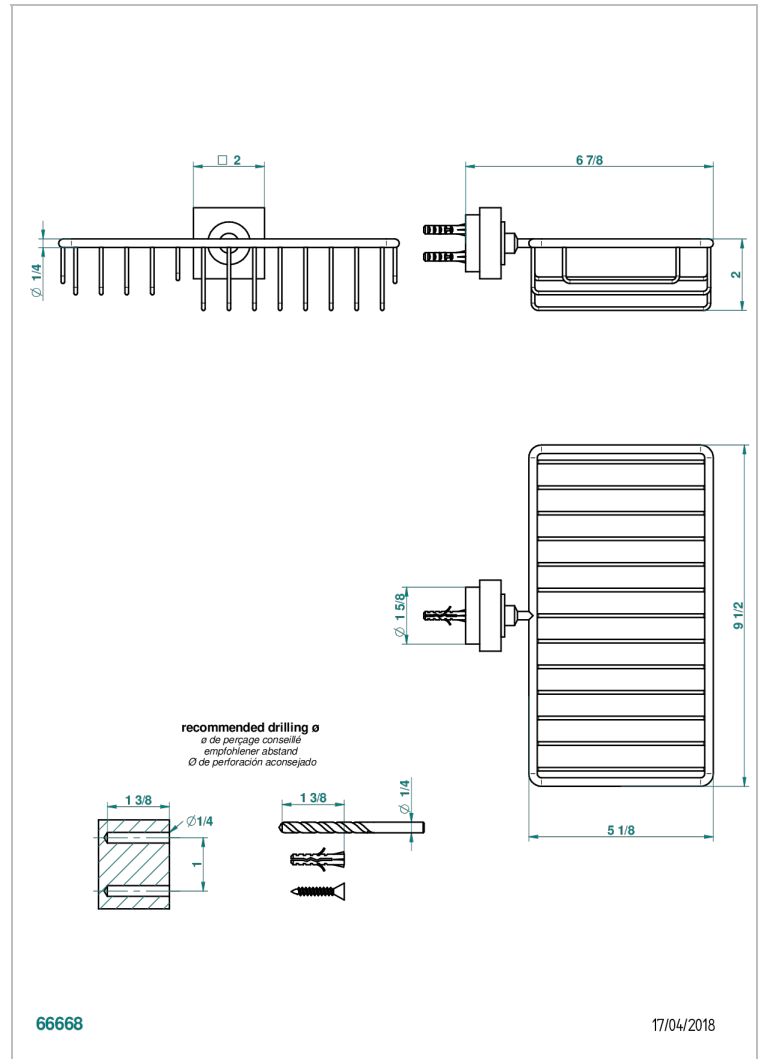

MONTAIGNE LEONARDO GREY MARBLE

G3T-2620

Jabonera mural para ducha con rosetón 240x130 mm

THG[®]
PARIS

CARACTERÍSTICAS

- Montaigne Leonardo Grey marble
- Jabonera mural para ducha con rosetón 240x130 mm

ACABADOS DISPONIBLES