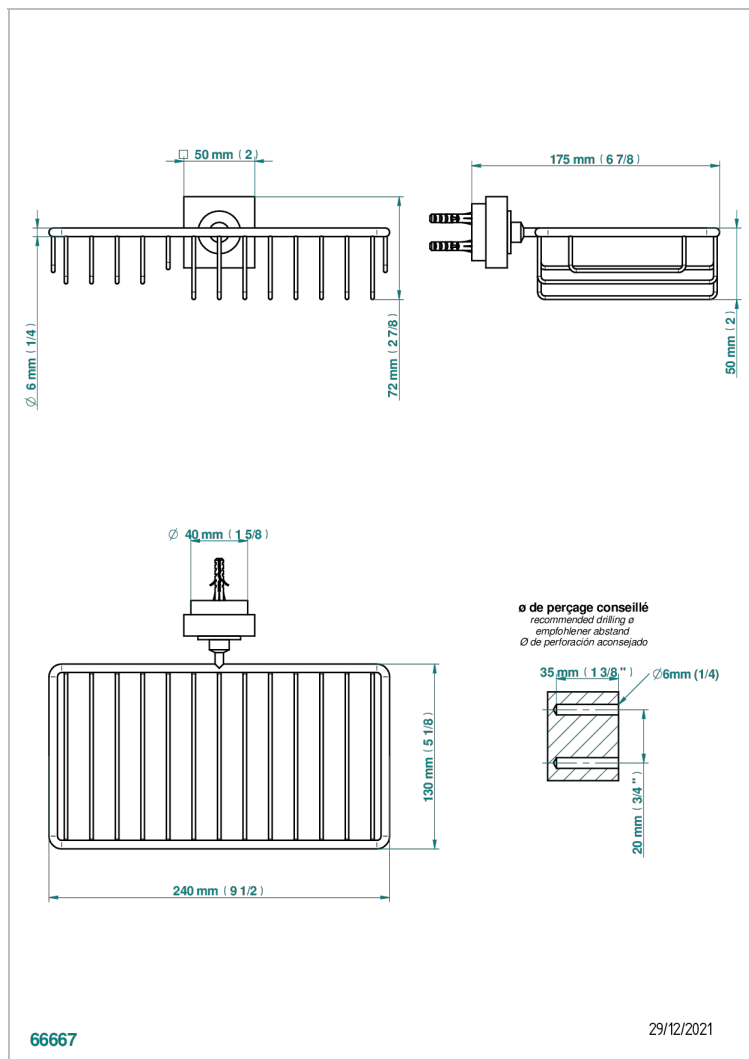

MONTAIGNE GRAND ANTIQUE MARBLE WITH LEVER

G3S-2620

Jabonera mural para ducha con rosetón 240x130 mm

CARACTERÍSTICAS

- Montaigne Grand Antique marble with lever
- Jabonera mural para ducha con rosetón 240x130 mm