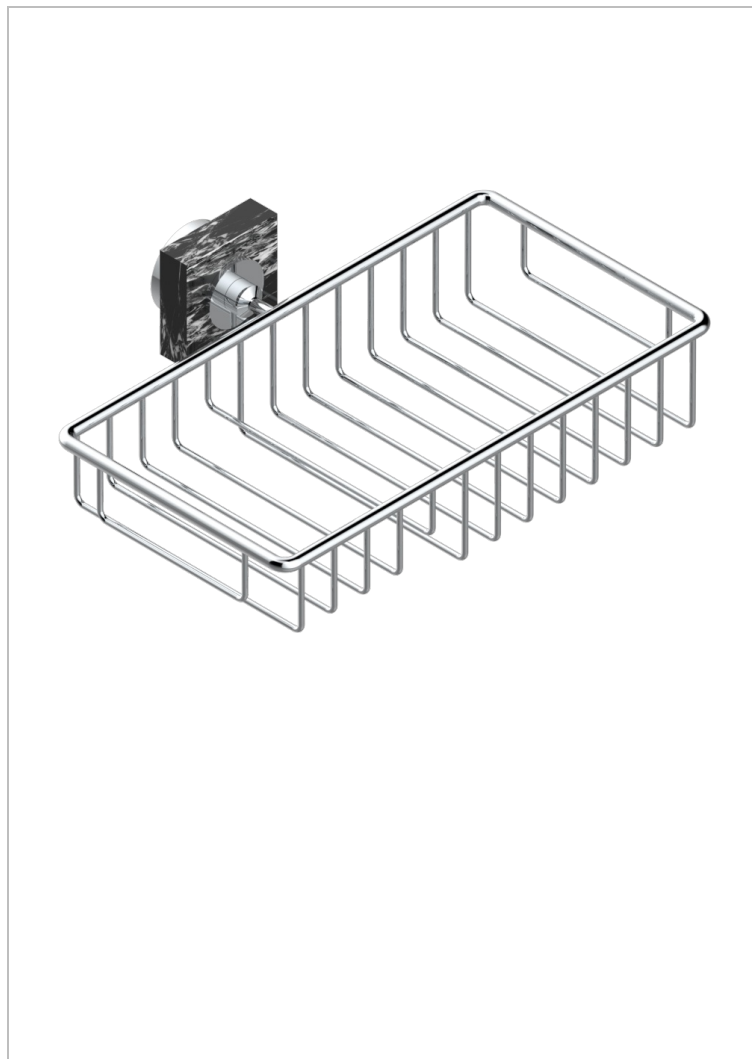

MONTAIGNE GRAND ANTIQUE MARBLE WITH LEVER

G3S-2620

Jabonera mural para ducha con rosetón 240x130 mm

CARACTERÍSTICAS

- Montaigne Grand Antique marble with lever
- Jabonera mural para ducha con rosetón 240x130 mm

ACABADOS DISPONIBLES

Bronce claro - D01
Cerámica negra mate - D30
Cobre viejo mate - H07
Cromo - A02
Cromo / dorado - G02
Cromo mate - C02

Dorado - F01
Dorado mate - F07
Dorado pálido - F30
Dorado pálido mate (sin barniz) - F31
Níquel - B01
Níquel mate - C01